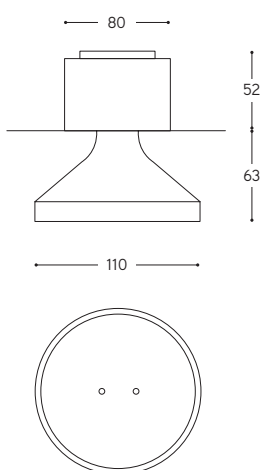

Art. TRU/...

Art. TRU/FC/...

ARTICOLO ITEM	DESCRIZIONE DESCRIPTION	DIMMERAZIONE DIMMING	ALIMENTAZIONE E MODULO LED POWER AND LED MODULE	COLORE LED/LED COLOUR	POTENZA POWER	PESO GR. WEIGHT GR.	VOL. IN M ³ VOL. IN M ³	FINITURA FINISHING	FASCIA PREZZO PRICE RANGE
TRU/...	Spot singolo per soffitto rigido, orientabile con angolazione a 30°. Da specificare il codice della finitura. Single spot for rigid ceilings, adjustable with 30° angle. To specify the code of the finish	Con dimmer compatibile con il sistema With dimmer compatible with the system	lumen: 1000 CRI: > 80 durata: 40.000H	3000°K Bianco caldo Warm white	6W	900	0,01	O/DB	B86
TRU/SYSTEM1/...	Spot singolo, orientabile con angolazione a 30°, da abbinare alle componenti per la realizzazione dell'impianto a vista. Lo spot è ad una uscita ed è comprensivo di raccordo CIL 16 per canalina da 16MM di diam. Da specificare il codice della finitura. Single spot, adjustable with a 30° angle, to be combined with the components for the creation of the surface wiring system. The spot has a single output and one CIL 16 connector included for 16MM diam. conduit. To specify the finish code.	Con dimmer compatibile con il sistema With dimmer compatible with the system	lumen: 1000 CRI: > 80 durata: 40.000H	3000°K Bianco caldo Warm white	6W	1000	0,01	O/DB	B88
TRU/SYSTEM90/...	Spot singolo, orientabile con angolazione a 30°, da abbinare alle componenti per la realizzazione dell'impianto a vista. Lo spot è a due uscite a 90° ed è comprensivo di due raccordi CIL 16 per canalina da 16MM di diam. Da specificare il codice della finitura. Single spot, adjustable with a 30° angle, to be combined with the components for the creation of the surface wiring system. The spot has two 90° outputs and two CIL 16 connector included for 16MM diam. conduit. To specify the finish code.	Con dimmer compatibile con il sistema With dimmer compatible with the system	lumen: 1000 CRI: > 80 durata: 40.000H	3000°K Bianco caldo Warm white	6W	1100	0,01	O/DB	B89
TRU/SYSTEM180/...	Spot singolo, orientabile con angolazione a 30°, da abbinare alle componenti per la realizzazione dell'impianto a vista. Lo spot è a due uscite a 180° ed è comprensivo di due raccordi CIL 16 per canalina da 16MM di diam. Da specificare il codice della finitura. Single spot, adjustable with a 30° angle, to be combined with the components for the creation of the surface wiring system. The spot has two 180° outputs and two CIL 16 connector included for 16MM diam. conduit. To specify the finish code.	Con dimmer compatibile con il sistema With dimmer compatible with the system	lumen: 1000 CRI: > 80 durata: 40.000H	3000°K Bianco caldo Warm white	6W	1100	0,01	O/DB	B89
TRU/SYSTEM3/...	Spot singolo, orientabile con angolazione a 30°, da abbinare alle componenti per la realizzazione dell'impianto a vista. Lo spot è a tre uscite a 90° ed è comprensivo di tre raccordi CIL 16 per canalina da 16MM di diam. Da specificare il codice della finitura. Single spot, adjustable with a 30° angle, to be combined with the components for the creation of the surface wiring system. The spot has three 90° outputs and three CIL 16 connector included for 16MM diam. conduit. To specify the finish code.	Con dimmer compatibile con il sistema With dimmer compatible with the system	lumen: 1000 CRI: > 80 durata: 40.000H	3000°K Bianco caldo Warm white	6W	1200	0,01	O/DB	B91
TRU/SYSTEM4/...	Spot singolo, orientabile con angolazione a 30°, da abbinare alle componenti per la realizzazione dell'impianto a vista. Lo spot è a quattro uscite ed è comprensivo di quattro raccordi CIL 16 per canalina da 16MM di diam. Da specificare il codice della finitura. Single spot, adjustable with a 30° angle, to be combined with the components for the creation of the surface wiring system. The spot has four outputs and four CIL 16 connector included for 16MM diam. conduit. To specify the finish code.	Con dimmer compatibile con il sistema With dimmer compatible with the system	lumen: 1000 CRI: > 80 durata: 40.000H	3000°K Bianco caldo Warm white	6W	1300	0,01	O/DB	B92
TRU/FC/...	Spot singolo, per soffitto in cartongesso, orientabile con angolazione a 30°. Il foro per incasso su cartongesso è di 80MM di diam. Da specificare il codice della finitura. Single spot for false ceilings, adjustable with 30° angle. The hole for plasterboard recessing is 80MM diam. To specify the code of the finish.	Con dimmer compatibile con il sistema With dimmer compatible with the system	lumen: 1000 CRI: > 80 durata: 40.000H	3000°K Bianco caldo Warm white	6W	650	0,01	O/DB	B86