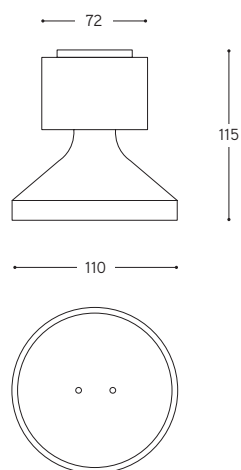

Art. TRU/...

Art. TRU/FC/...

ARTICOLO ITEM	DESCRIZIONE DESCRIPTION	DIMMERAZIONE DIMMING	ALIMENTAZIONE E MODULO LED POWER AND LED MODULE	COLORE LED/LED COLOUR	POTENZA POWER	PESO GR. WEIGHT GR.	VOL. IN M ³ VOL. IN M ³	FINITURA FINISHING	FASCIA PREZZO PRICE RANGE
TRU/...	Spot singolo per soffitto rigido, orientabile con angolazione a 30°. Da specificare il codice della finitura. Single spot for rigid ceilings, adjustable with 30° angle. To specify the code of the finish	Con dimmer compatibile con il sistema With dimmer compatible with the system	lumen: 1000 CRI: > 80 durata: 40.000H	3000°K Bianco caldo Warm white	6W	900	0,01	O/DB	B86
TRU/SYSTEM1/...	Spot singolo, orientabile con angolazione a 30°, da abbinare alle componenti per la realizzazione dell'impianto a vista. Lo spot è ad una uscita ed è comprensivo di raccordo CIL 16 per canalina da 16MM di diam. Da specificare il codice della finitura. Single spot, adjustable with a 30° angle, to be combined with the components for the creation of the surface wiring system. The spot has a single output and one CIL 16 connector included for 16MM diam. conduit. To specify the finish code.	Con dimmer compatibile con il sistema With dimmer compatible with the system	lumen: 1000 CRI: > 80 durata: 40.000H	3000°K Bianco caldo Warm white	6W	1000	0,01	O/DB	B88
TRU/SYSTEM90/...	Spot singolo, orientabile con angolazione a 30°, da abbinare alle componenti per la realizzazione dell'impianto a vista. Lo spot è a due uscite a 90° ed è comprensivo di due raccordi CIL 16 per canalina da 16MM di diam. Da specificare il codice della finitura. Single spot, adjustable with a 30° angle, to be combined with the components for the creation of the surface wiring system. The spot has two 90° outputs and two CIL 16 connector included for 16MM diam. conduit. To specify the finish code.	Con dimmer compatibile con il sistema With dimmer compatible with the system	lumen: 1000 CRI: > 80 durata: 40.000H	3000°K Bianco caldo Warm white	6W	1100	0,01	O/DB	B89
TRU/SYSTEM180/...	Spot singolo, orientabile con angolazione a 30°, da abbinare alle componenti per la realizzazione dell'impianto a vista. Lo spot è a due uscite a 180° ed è comprensivo di due raccordi CIL 16 per canalina da 16MM di diam. Da specificare il codice della finitura. Single spot, adjustable with a 30° angle, to be combined with the components for the creation of the surface wiring system. The spot has two 180° outputs and two CIL 16 connector included for 16MM diam. conduit. To specify the finish code.	Con dimmer compatibile con il sistema With dimmer compatible with the system	lumen: 1000 CRI: > 80 durata: 40.000H	3000°K Bianco caldo Warm white	6W	1100	0,01	O/DB	B89
TRU/SYSTEM3/...	Spot singolo, orientabile con angolazione a 30°, da abbinare alle componenti per la realizzazione dell'impianto a vista. Lo spot è a tre uscite a 90° ed è comprensivo di tre raccordi CIL 16 per canalina da 16MM di diam. Da specificare il codice della finitura. Single spot, adjustable with a 30° angle, to be combined with the components for the creation of the surface wiring system. The spot has three 90° outputs and three CIL 16 connector included for 16MM diam. conduit. To specify the finish code.	Con dimmer compatibile con il sistema With dimmer compatible with the system	lumen: 1000 CRI: > 80 durata: 40.000H	3000°K Bianco caldo Warm white	6W	1200	0,01	O/DB	B91
TRU/SYSTEM4/...	Spot singolo, orientabile con angolazione a 30°, da abbinare alle componenti per la realizzazione dell'impianto a vista. Lo spot è a quattro uscite ed è comprensivo di quattro raccordi CIL 16 per canalina da 16MM di diam. Da specificare il codice della finitura. Single spot, adjustable with a 30° angle, to be combined with the components for the creation of the surface wiring system. The spot has four outputs and four CIL 16 connector included for 16MM diam. conduit. To specify the finish code.	Con dimmer compatibile con il sistema With dimmer compatible with the system	lumen: 1000 CRI: > 80 durata: 40.000H	3000°K Bianco caldo Warm white	6W	1300	0,01	O/DB	B92
TRU/FC/...	Spot singolo, per soffitto in cartongesso, orientabile con angolazione a 30°. Il foro per incasso su cartongesso è di 80MM di diam. Da specificare il codice della finitura. Single spot for false ceilings, adjustable with 30° angle. The hole for plasterboard recessing is 80MM diam. To specify the code of the finish.	Con dimmer compatibile con il sistema With dimmer compatible with the system	lumen: 1000 CRI: > 80 durata: 40.000H	3000°K Bianco caldo Warm white	6W	650	0,01	O/DB	B86