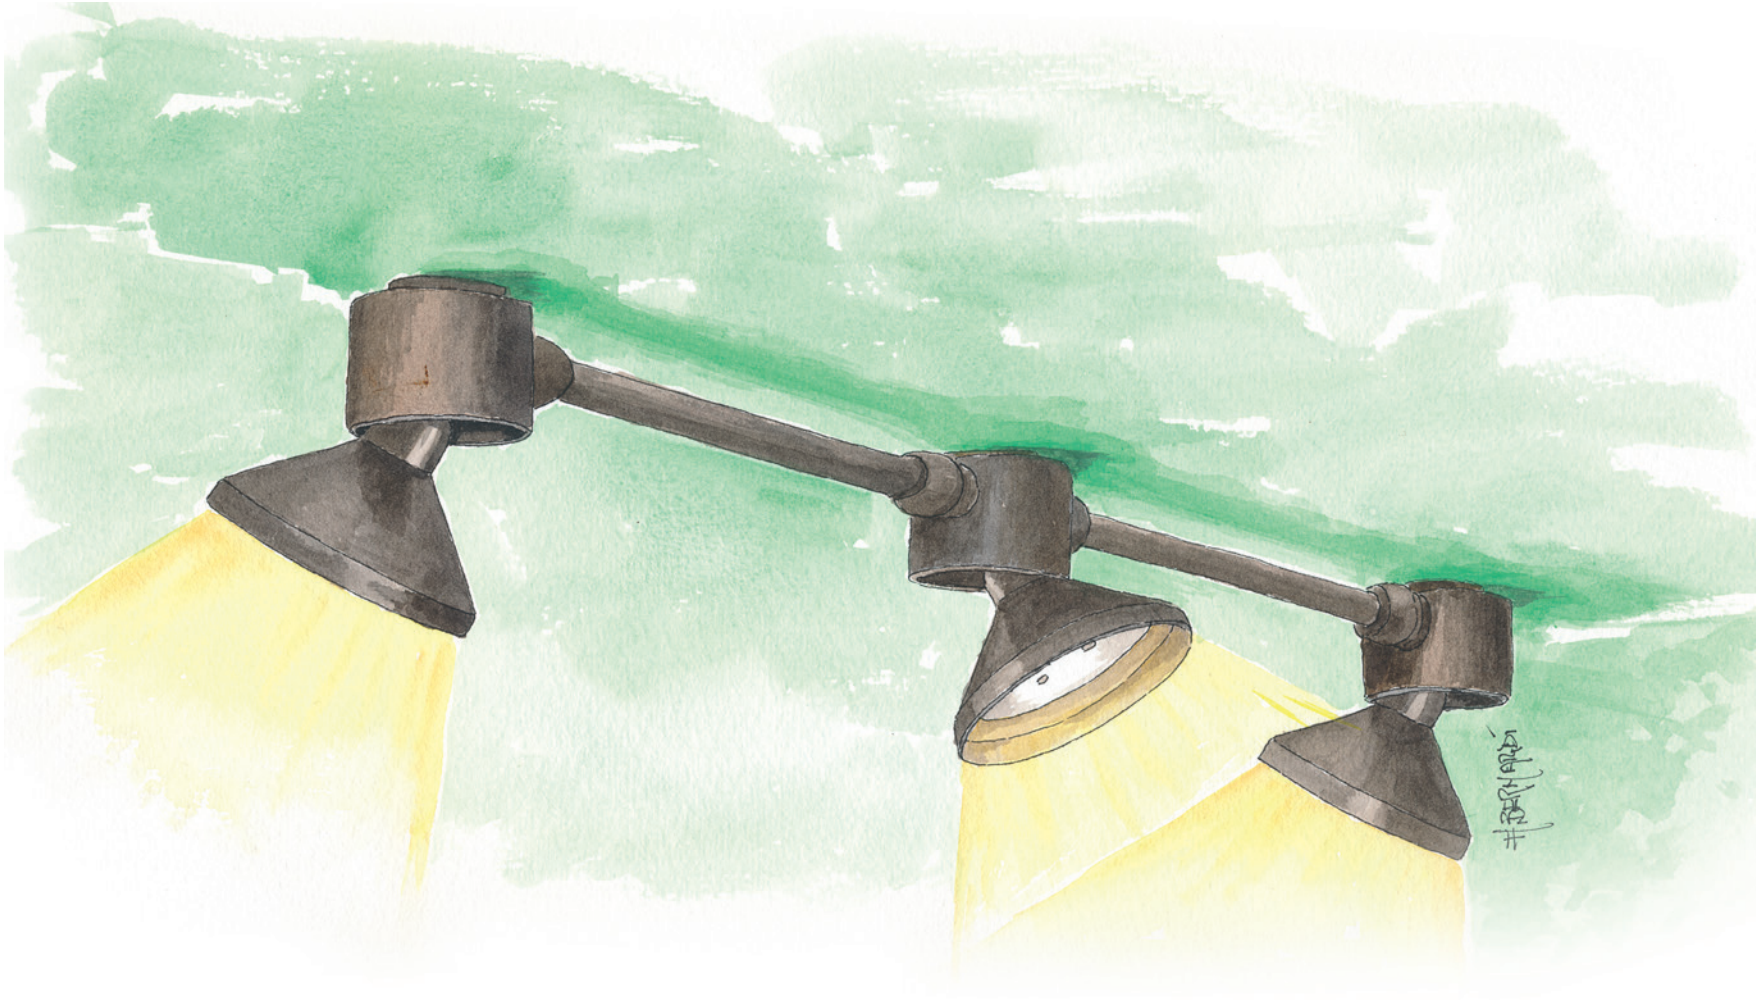

Questo catalogo è un omaggio a questo "saper fare" ed alle proprie radici che spero possano sempre trovare un terreno ben drenato dove poter fiorire.

This catalog is a tribute to this "know-how" and to its roots which i hope can always find a well-drained soil where they can flourish.

BERNARDI