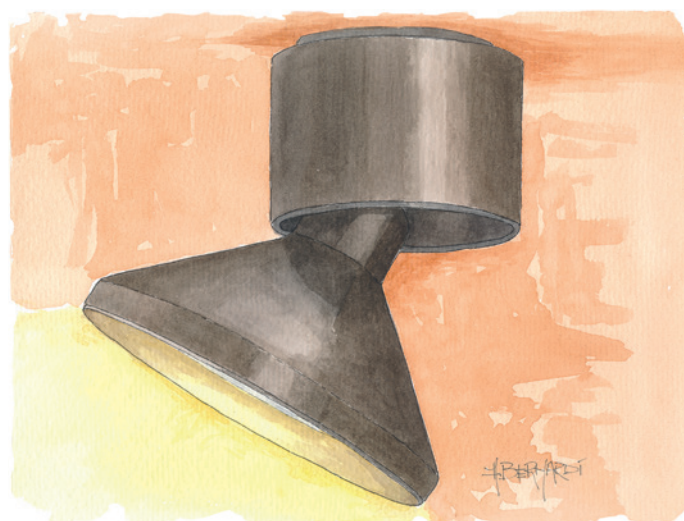

TRUMPET

FARETTO
SPOTLIGHT

Art. TRU/...