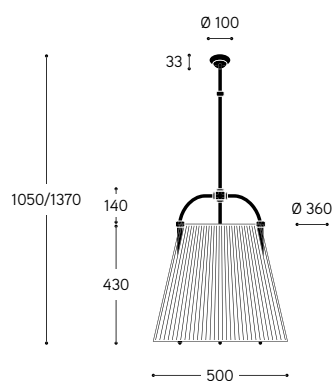

LINEA
Hiva Oa

Apparecchio di illuminazione a sospensione, con struttura in ottone anticato, con altezza regolabile al momento dell'installazione, ad una sorgente luminosa, con schermo in tessuto interamente integrato alla struttura.

Antique brass suspended lighting fixture with single light and fabric shade fully integrated into structure. Height-adjustable on installation.

ARTICOLO ITEM	DESCRIZIONE DESCRIPTION	ATTACCO SOCKET	POTENZA POWER	PESO GR. WEIGHT GR.	VOL. IN M ³ VOL. IN M ³	PEZZI IMBALLO OUTER BOX	FASCIA PREZZO PRICE RANGE
OS.S3.01	Sospensione / Suspension	E27	21W LED	3.180	0,26	1	B124