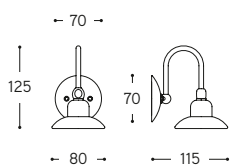

Art. OUT7.0

LINEA
Giulietta Sprint

Serie di apparecchi da parete, da esterno, su base rotonda piccola o grande, ad una luce, base e braccio in ottone, riflettore in rame, disponibili nelle finiture ottone anticato o nichel. Alimentatore non incluso.

Art. OUT8

ARTICOLO ITEM	DESCRIZIONE DESCRIPTION	ALIMENTAZIONE E MODULO LED POWER AND LED MODULE	COLORE LED LED COLOUR	PESO GR. WEIGHT GR.	VOL. IN M ³ VOL. IN M ³	PEZZI IMBALLO OUTER BOX	FASCIA PREZZO PRICE RANGE
OUT7.O	Applique 1 luce in ottone anticato Wall lamp 1 light aged brass finish	350mA (1,2W)	B11 - 3000K Bianco caldo Warm white	900	0,01	1	B67
OUT7.NI	Applique 1 luce in nichel Wall lamp 1 light nickel finish						B67
OUT8.O	Applique 1 luce in ottone anticato Wall lamp 1 light aged brass finish	350mA (1,2W)	B11 - 3000K Bianco caldo Warm white	1.180	0,01	1	B70
OUT8.NI	Applique 1 luce in nichel Wall lamp 1 light nickel finish						B70