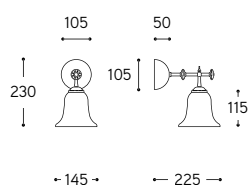

Art. 9120. ...

Art. 9120.IB.L

ARTICOLO ITEM	DESCRIZIONE DESCRIPTION	VETRO GLASS	ATTACCO SOCKET	POTENZA POWER	PESO GR. WEIGHT GR.	VOL. IN M³ VOL. IN M³	PEZZI IMBALLO OUTER BOX	FASCIA PREZZO PRICE RANGE
Bianca / White								
9133.L	Sospensione 3 luci / 3 lights pendant	liscio / smooth	E27	3x15W LED	11.500	0,38	1	B123
9133.P		plissé / plissé	E27	3x15W LED	11.500	0,38	1	B123
9120.L	Applique 1 luce / 1 light wall lamp	liscio / smooth	E27	15W LED	1.540	0,02	1	B50
9120.P		plissé / plissé	E27	15W LED	1.540	0,02	1	B50
Decoro intreccio blu / Blue intertwine decoration								
9133.IB.L	Sospensione 3 luci / 3 lights pendant	liscio / smooth	E27	3x15W LED	11.500	0,38	1	B131
9133.IB.P		plissé / plissé	E27	3x15W LED	11.500	0,38	1	B131
9120.IB.L	Applique 1 luce / 1 light wall lamp	liscio / smooth	E27	15W LED	1.540	0,02	1	B55
9120.IB.P		plissé / plissé	E27	15W LED	1.540	0,02	1	B55