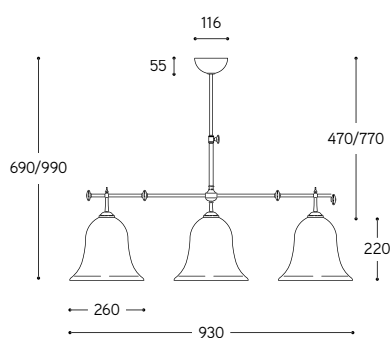

## LINEA Caracoi

Serie composta da sospensione ed applique con diffusore in vetro bianco latte lucido, struttura in ottone anticato e particolari in ceramica bianca o decorata. La sospensione è regolabile in altezza al momento dell'installazione. Queste soluzioni, perfette in un ingresso o appese sopra ad un tavolo, donano all'ambiente una luce calda ed avvolgente.

### Art. 9120. ...

Art. 9120.IB.L

ARTICOLO ITEM	DESCRIZIONE DESCRIPTION	VETRO GLASS	ATTACCO SOCKET	POTENZA POWER	PESO GR. WEIGHT GR.	VOL. IN M <sup>3</sup> VOL. IN M <sup>3</sup>	PEZZI IMBALLO OUTER BOX	FASCIA PREZZO PRICE RANGE
<b>Bianca / White</b>								
<b>9133.L</b>	Sospensione 3 luci / 3 lights pendant	liscio / smooth	E27	3x15W LED	11.500	0,38	1	<b>B123</b>
<b>9133.P</b>		plissé / plissé	E27	3x15W LED	11.500	0,38	1	<b>B123</b>
<b>9120.L</b>	Applique 1 luce / 1 light wall lamp	liscio / smooth	E27	15W LED	1.540	0,02	1	<b>B50</b>
<b>9120.P</b>		plissé / plissé	E27	15W LED	1.540	0,02	1	<b>B50</b>
<b>Decoro intreccio blu / Blue intertwine decoration</b>								
<b>9133.IB.L</b>	Sospensione 3 luci / 3 lights pendant	liscio / smooth	E27	3x15W LED	11.500	0,38	1	<b>B131</b>
<b>9133.IB.P</b>		plissé / plissé	E27	3x15W LED	11.500	0,38	1	<b>B131</b>
<b>9120.IB.L</b>	Applique 1 luce / 1 light wall lamp	liscio / smooth	E27	15W LED	1.540	0,02	1	<b>B55</b>
<b>9120.IB.P</b>		plissé / plissé	E27	15W LED	1.540	0,02	1	<b>B55</b>