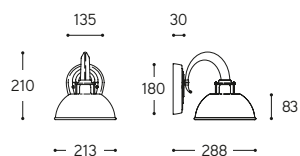

LINEA
Tofane

Apparecchio a parete in ottone anticato con placca copri base in gres ceramico ingobbiato. Questa soluzione, perfetta in un ingresso o appesa sopra ad un tavolo, dona all'ambiente una luce calda ed avvolgente.

Wall lamp, made of aged brass with plate cover base in engobed ceramic. This solution, perfect hung above a table or in a hall, grace the room with warm, enveloping light.

ARTICOLO ITEM	DESCRIZIONE DESCRIPTION	ATTACCO SOCKET	POTENZA POWER	PESO GR. WEIGHT GR.	VOL. IN M ³ VOL. IN M ³	PEZZI IMBALLO OUTER BOX	FASCIA PREZZO PRICE RANGE
10.521	Applique / Wall lamp	E27	70W	2.860	0,04	1	B94