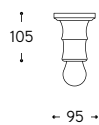

Art. LAR.80.FB.CUSTOM
Art. LAR.138.02
Art. LAR.131.00

ARTICOLO ITEM	DESCRIZIONE DESCRIPTION	ATTACCO SOCKET	POTENZA POWER	PESO GR. WEIGHT GR.	VOL. IN M³ VOL. IN M³	PEZZI IMBALLO OUTER BOX	FASCIA PREZZO PRICE RANGE
LAR.80.00 Bianco / White							B30
LAR.80. ... Filo colorato / Coloured line	Spot a soffitto / Ceiling spot	E27	15W LED	680	0,01	1	B32
LAR.80.C Cotto / Cotto							B30

CE IP20

FR = Filo rosso / Red line
FM = Filo marrone / Brown line
FA = Filo verde / Green line
FB = Filo blu / Blue line
FO = Filo arancio / Orange line

I Fili colorati sono illustrati a pag. 322
See Coloured lines on page 322