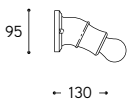

Wall fixture available in white glazed ceramic, coloured line or "cotto" ceramic. Fixtures can be combined with the accessories visible from page 460 to page 489 of the catalogue and to be ordered separately.

Attenzione: se si desidera collegare esternamente gli articoli alla treccia di cotone, e' obbligatorio specificare, al momento dell'ordine, la quantita' ed il posizionamento dei fori da predisporre nella base dello spot da parete.

-- 130 --

ARTICOLO ITEM	DESCRIZIONE DESCRIPTION	ATTACCO SOCKET	POTENZA POWER	PESO GR. WEIGHT GR.	VOL. IN M <sup>3</sup> VOL. IN M <sup>3</sup>	PEZZI IMBALLO OUTER BOX	FASCIA PREZZO PRICE RANGE
LAR.85.00 Bianco / White							B30
LAR.85. ... Filo colorato / Coloured line	Spot a parete a 45° / Wall spot 45°	E27	15W LED	680	0,01	1	B32
LAR.85.C Cotto / Cotto							B30