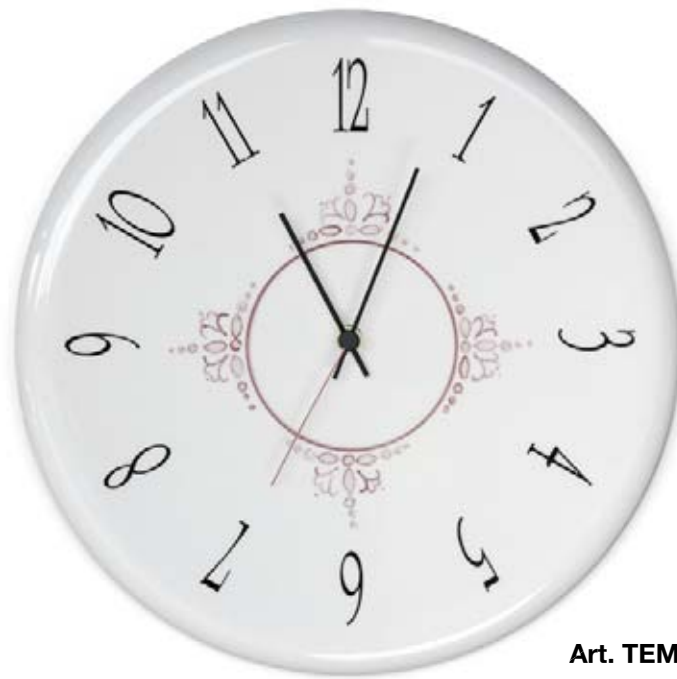

LINEA
Orologi

Orologio a parete in ceramica disponibile anche nella versione decorata. È un elemento decorativo che si abbina alle linee di apparecchi di illuminazione di nostra produzione.

Ceramic wall clock available in white and decorated ceramic. It's a decorative element that may be combined with all our series of lighting equipment.

Art. TEM.412

Art. TEM.117

— 330 —

ARTICOLO ITEM	DESCRIZIONE DESCRIPTION	PESO GR. WEIGHT GR.	VOL. IN M ³ VOL. IN M ³	PEZZI IMBALLO OUTER BOX	FASCIA PREZZO PRICE RANGE
TEM.00 Bianco / White	Orologio / Clock	1.100	0,02	1	B33
TEM. ... Decorato / Decorated					B40

- 01 = Delft blu / Delft
- 05 = Vite / Grapevine
- 06 = Anemone / Anemone
- 07/V = Greca in verde / Green greek fret
- 08/B = Greca in blu / Blue greek fret
- 35 = Primavera blu / Blue spring
- 38 = Bordo verde / Green border