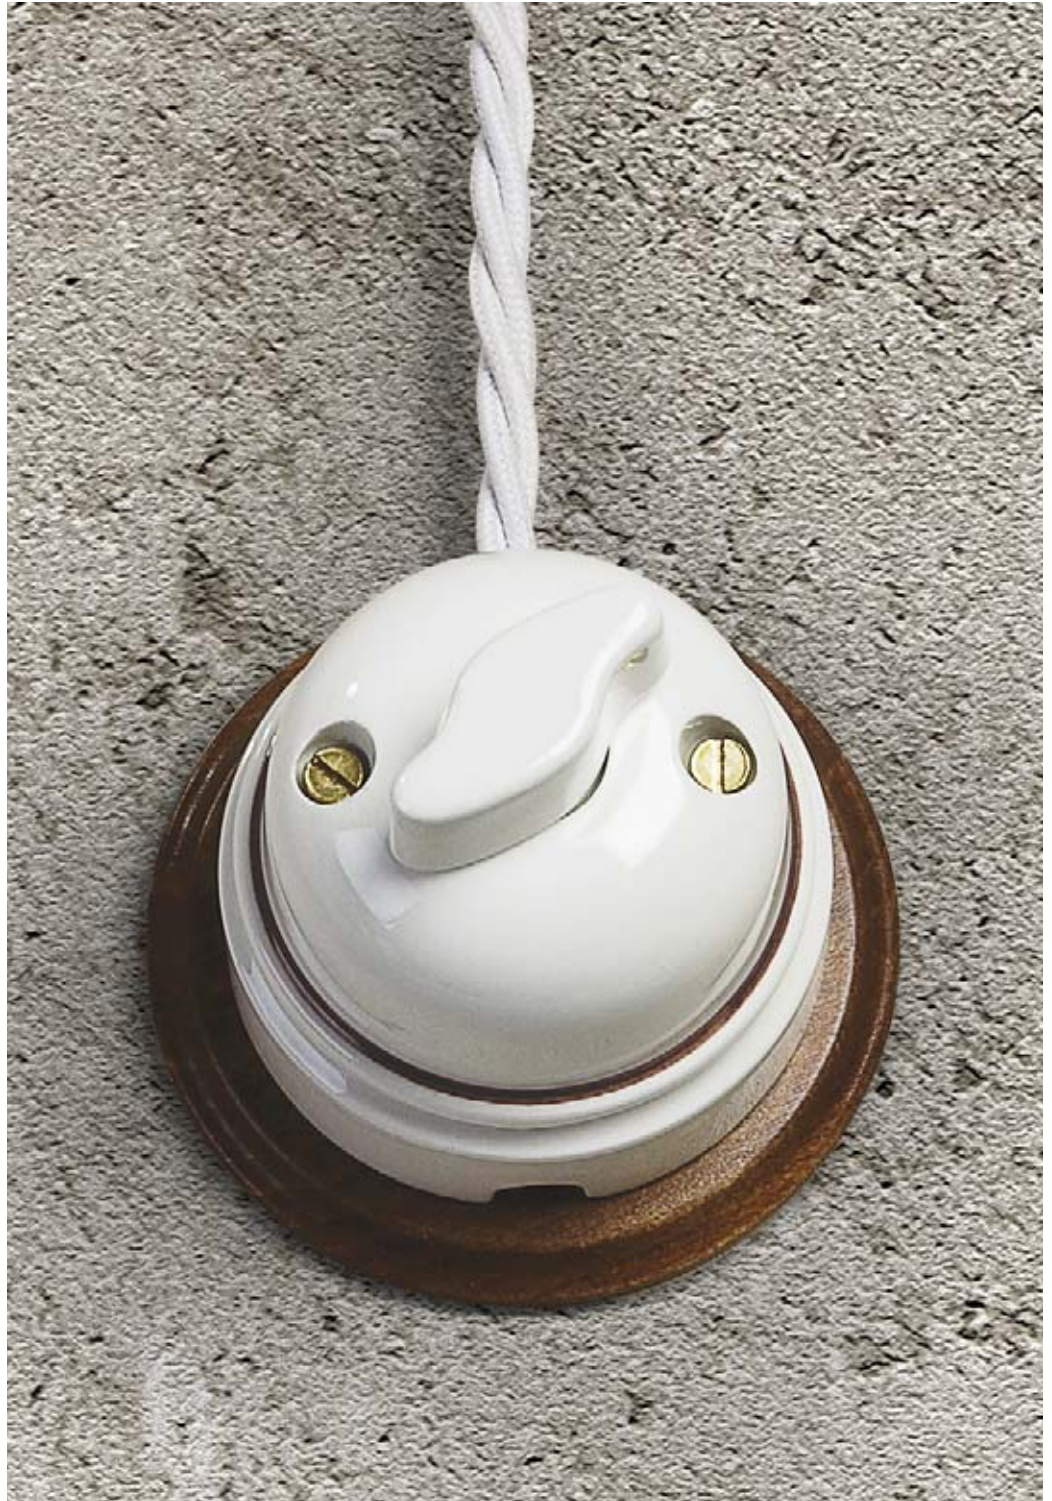

Art. LAR.30.FM
Art. LAR.134.A

Art. LAR.138.02

LINEA Rigel

Serie composta da interruttore/deviatore, prese e scatole di derivazione grande e piccola. I materiali utilizzati sono la ceramica bianca, la ceramica decorata con filo colorato o la ceramica - cotto. Gli articoli della serie sono comprensivi di frutto interno e possono essere corredati con particolari di nostra produzione della serie "Pleiadi", da ordinare a parte.

Ceramic surface mounted switch, sockets and big or little junction box. Articles can be supplied in different versions: white ceramic, coloured line ceramic or cotto ceramic. They can be combined with the "Pleiadi" accessories, to be ordered separately.

Interruttore / Deviatore Single/two ways switch

ARTICOLO ITEM	V	A	PESO GR. WEIGHT GR.	VOL. IN M ³ VOL. IN M ³	PEZZI IMBALLO OUTER BOX	FASCIA PREZZO PRICE RANGE
LAR.30.00 Bianco / White						
LAR.30. ... Filo colorato / Coloured line	250	10	234	0,001	1	B30
LAR.30.C Cotto / Cotto						

Presa bipasso standard italiano Two ways socket italian standard

ARTICOLO ITEM	V	A	PESO GR. WEIGHT GR.	VOL. IN M ³ VOL. IN M ³	PEZZI IMBALLO OUTER BOX	FASCIA PREZZO PRICE RANGE
LAR.35.00 Bianco / White						
LAR.35. ... Filo colorato / Coloured line	250	16	222	0,001	1	B23
LAR.35.C Cotto / Cotto						