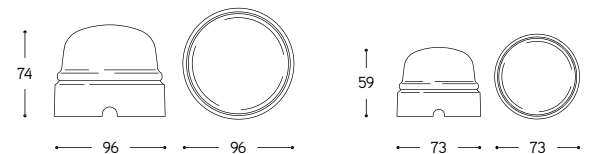

Presa bipasso standard italiano Two ways socket italian standard

ARTICOLO ITEM	V	A	PESO GR. WEIGHT GR.	VOL. IN M ³ VOL. IN M ³	PEZZI IMBALLO OUTER BOX	FASCIA PREZZO PRICE RANGE
LAR.35.00 Bianco / White						
LAR.35. ... Filo colorato / Coloured line	250	16	222	0,001	1	B23
LAR.35.C Cotto / Cotto						

Presa telefono RJ11 Telephone socket RJ11

ARTICOLO ITEM	PESO GR. WEIGHT GR.	VOL. IN M ³ VOL. IN M ³	PEZZI IMBALLO OUTER BOX	FASCIA PREZZO PRICE RANGE
LAR.35.00/TEL Bianco / White				
LAR.35. .../TEL Filo colorato / Coloured line	218	0,001	1	B23
LAR.35.C/TEL Cotto / Cotto				

Presa coassiale TV connettore femmina ø 9,5 mm TV/SAT coaxial socket female connector ø 9,5 mm

ARTICOLO ITEM	PESO GR. WEIGHT GR.	VOL. IN M ³ VOL. IN M ³	PEZZI IMBALLO OUTER BOX	FASCIA PREZZO PRICE RANGE
LAR.35.00/TV/SAT Bianco / White				
LAR.35. .../TV/SAT Filo colorato / Coloured line	220	0,001	1	B23
LAR.35.C/TV/SAT Cotto / Cotto				

Scatola di derivazione Ceramic junction box

ARTICOLO ITEM	PESO GR. WEIGHT GR.	VOL. IN M ³ VOL. IN M ³	PEZZI IMBALLO OUTER BOX	FASCIA PREZZO PRICE RANGE
LAR.33.00 Grande Bianca / Big White				
LAR.33. ... Grande filo colorato / Big coloured line	320	0,002	1	B19
LAR.33.C Grande Cotto / Big Cotto				
LAR.32.00 Piccola Bianca / Small White				
LAR.32. ... Piccola filo colorato / Small coloured line	192	0,001	1	B13
LAR.32.C Piccola Cotto / Small Cotto				