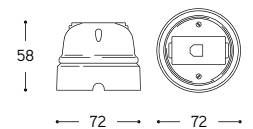

ARTICOLO ITEM	PESO GR. WEIGHT GR.	VOL. IN M³ VOL. IN M³	PEZZI IMBALLO OUTER BOX	FASCIA PREZZO PRICE RANGE
LAR.35.00/TEL Bianco / White				
LAR.35. .../TEL Filo colorato / Coloured line	218	0,001	1	B23
LAR.35.C/TEL Cotto / Cotto