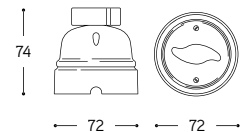

Interruttore / Deviatore Single/two ways switch

ARTICOLO ITEM	V	A	PESO GR. WEIGHT GR.	VOL. IN M ³ VOL. IN M ³	PEZZI IMBALLO OUTER BOX	FASCIA PREZZO PRICE RANGE
LAR.30.00 Bianco / White						
LAR.30. ... Filo colorato / Coloured line	250	10	234	0,001	1	B30
LAR.30.C Cotto / Cotto						

Presa bipasso standard italiano Two ways socket italian standard

ARTICOLO ITEM	V	A	PESO GR. WEIGHT GR.	VOL. IN M ³ VOL. IN M ³	PEZZI IMBALLO OUTER BOX	FASCIA PREZZO PRICE RANGE
LAR.35.00 Bianco / White						
LAR.35. ... Filo colorato / Coloured line	250	16	222	0,001	1	B23
LAR.35.C Cotto / Cotto						

Presa coassiale TV connettore femmina ø 9,5 mm TV/SAT coaxial socket female connector ø 9,5 mm

ARTICOLO ITEM	PESO GR. WEIGHT GR.	VOL. IN M ³ VOL. IN M ³	PEZZI IMBALLO OUTER BOX	FASCIA PREZZO PRICE RANGE
LAR.35.00/TV/SAT Bianco / White				
LAR.35. .../TV/SAT Filo colorato / Coloured line	220	0,001	1	B23
LAR.35.C/TV/SAT Cotto / Cotto				

Scatola di derivazione Ceramic junction box

ARTICOLO ITEM	PESO GR. WEIGHT GR.	VOL. IN M ³ VOL. IN M ³	PEZZI IMBALLO OUTER BOX	FASCIA PREZZO PRICE RANGE
LAR.33.00 Grande Bianca / Big White				
LAR.33. ... Grande filo colorato / Big coloured line	320	0,002	1	B19
LAR.33.C Grande Cotto / Big Cotto				
LAR.32.00 Piccola Bianca / Small White				
LAR.32. ... Piccola filo colorato / Small coloured line	192	0,001	1	B13
LAR.32.C Piccola Cotto / Small Cotto				