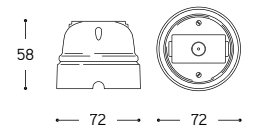

ARTICOLO ITEM	PESO GR. WEIGHT GR.	VOL. IN M³ VOL. IN M³	PEZZI IMBALLO OUTER BOX	FASCIA PREZZO PRICE RANGE
LAR.35.00/TV/SAT Bianco / White				
LAR.35. .../TV/SAT Filo colorato / Coloured line	220	0,001	1	B23
LAR.35.C/TV/SAT Cotto / Cotto