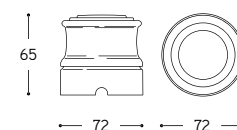

Presa bipasso standard italiano Two ways socket italian standard

ARTICOLO ITEM	V	A	PESO GR. WEIGHT GR.	VOL. IN M ³ VOL. IN M ³	PEZZI IMBALLO OUTER BOX	FASCIA PREZZO PRICE RANGE
LAR.141.00 Bianco / White						
LAR.141. ... Filo colorato / Coloured line	250	16	230	0,001	1	B23
LAR.141.C Cotto / Cotto						

Presa telefono RJ11 Telephone socket RJ11

ARTICOLO ITEM	PESO GR. WEIGHT GR.	VOL. IN M ³ VOL. IN M ³	PEZZI IMBALLO OUTER BOX	FASCIA PREZZO PRICE RANGE
LAR.141.00/TEL Bianco / White				
LAR.141. .../TEL Filo colorato / Coloured line	218	0,001	1	B23
LAR.141.C/TEL Cotto / Cotto				

Presa coassiale TV connettore femmina ø 9,5 mm TV/SAT coaxial socket female connector ø 9,5 mm

ARTICOLO ITEM	PESO GR. WEIGHT GR.	VOL. IN M ³ VOL. IN M ³	PEZZI IMBALLO OUTER BOX	FASCIA PREZZO PRICE RANGE
LAR.141.00/TV/SAT Bianco / White				
LAR.141. .../TV/SAT Filo colorato / Coloured line	228	0,001	1	B23
LAR.141.C/TV/SAT Cotto / Cotto				

Scatola di derivazione Ceramic junction box

ARTICOLO ITEM	PESO GR. WEIGHT GR.	VOL. IN M ³ VOL. IN M ³	PEZZI IMBALLO OUTER BOX	FASCIA PREZZO PRICE RANGE
LAR.142.00 Bianco / White				
LAR.142. ... Filo colorato / Coloured line	192	0,001	1	B13
LAR.142.C Cotto / Cotto				