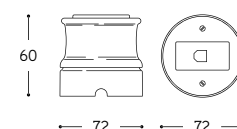

ARTICOLO ITEM	PESO GR. WEIGHT GR.	VOL. IN M³ VOL. IN M³	PEZZI IMBALLO OUTER BOX	FASCIA PREZZO PRICE RANGE
LAR.141.00/TEL Bianco / White				
LAR.141. .../TEL Filo colorato / Coloured line	218	0,001	1	B23
LAR.141.C/TEL Cotto / Cotto