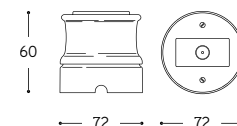

ARTICOLO ITEM	V	A	PESO GR. WEIGHT GR.	VOL. IN M ³ VOL. IN M ³	PEZZI IMBALLO OUTER BOX	FASCIA PREZZO PRICE RANGE
LAR.140.00 Bianco / White						
LAR.140. ... Filo colorato / Coloured line	250	10	234	0,001	1	B30
LAR.140.C Cotto / Cotto						

Presa bipasso standard italiano Two ways socket italian standard

ARTICOLO ITEM	V	A	PESO GR. WEIGHT GR.	VOL. IN M ³ VOL. IN M ³	PEZZI IMBALLO OUTER BOX	FASCIA PREZZO PRICE RANGE
LAR.141.00 Bianco / White						
LAR.141. ... Filo colorato / Coloured line	250	16	230	0,001	1	B23
LAR.141.C Cotto / Cotto						