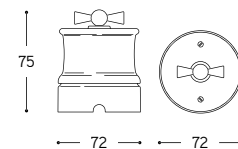

Art. LAR.140.00
Art. LAR.134.A

Art. LAR.138.01
Art. LAR.131.00

LINEA Bellatrix

Serie composta da interruttore, prese e scatola di derivazione. Per tutti gli articoli della serie è prevista la variante in ceramica bianca e cotto. Gli articoli della serie sono comprensivi di frutto interno e possono essere corredati con particolari di nostra produzione della serie "Pleiadi", da ordinare a parte.

ARTICOLO ITEM	V	A	PESO GR. WEIGHT GR.	VOL. IN M ³ VOL. IN M ³	PEZZI IMBALLO OUTER BOX	FASCIA PREZZO PRICE RANGE
LAR.140.00 Bianco / White						
LAR.140. ... Filo colorato / Coloured line	250	10	234	0,001	1	B30
LAR.140.C Cotto / Cotto						

Presa bipasso standard italiano Two ways socket italian standard

ARTICOLO ITEM	V	A	PESO GR. WEIGHT GR.	VOL. IN M ³ VOL. IN M ³	PEZZI IMBALLO OUTER BOX	FASCIA PREZZO PRICE RANGE
LAR.141.00 Bianco / White						
LAR.141. ... Filo colorato / Coloured line	250	16	230	0,001	1	B23
LAR.141.C Cotto / Cotto						

Presa coassiale TV connettore femmina ø 9,5 mm TV/SAT coaxial socket female connector ø 9,5 mm

ARTICOLO ITEM	PESO GR. WEIGHT GR.	VOL. IN M ³ VOL. IN M ³	PEZZI IMBALLO OUTER BOX	FASCIA PREZZO PRICE RANGE
LAR.141.00/TV/SAT Bianco / White				
LAR.141. .../TV/SAT Filo colorato / Coloured line	228	0,001	1	B23
LAR.141.C/TV/SAT Cotto / Cotto				