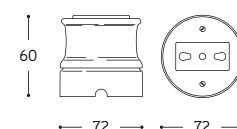

ARTICOLO ITEM	PESO GR. WEIGHT GR.	VOL. IN M³ VOL. IN M³	PEZZI IMBALLO OUTER BOX	FASCIA PREZZO PRICE RANGE
LAR.141.00/TV/SAT Bianco / White				
LAR.141. .../TV/SAT Filo colorato / Coloured line	228	0,001	1	B23
LAR.141.C/TV/SAT Cotto / Cotto