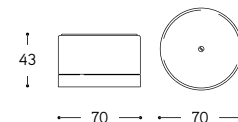

Interruttore / Deviatore Single/two ways switch

ARTICOLO ITEM	V	A	PESO GR. WEIGHT GR.	VOL. IN M ³ VOL. IN M ³	PEZZI IMBALLO OUTER BOX	FASCIA PREZZO PRICE RANGE
LAR.INT.00.03 Bianco / White						
LAR.INT.03 Filo colorato / Coloured line	250	10	238	0,001	1	B23
LAR.INT.C.03 Cotto / Cotto						

Custodia da parete per prese ed interruttori (*) Surface cases for socket and switches (*)

ARTICOLO ITEM	V	A	PESO GR. WEIGHT GR.	VOL. IN M ³ VOL. IN M ³	PEZZI IMBALLO OUTER BOX	FASCIA PREZZO PRICE RANGE
LAR.PRE.00.01 Bianco / White						
LAR.PRE.01 Filo colorato / Coloured line	250	16	218	0,001	1	B19
LAR.PRE.C.01 Cotto / Cotto						

Scatola di derivazione Ceramic junction box

ARTICOLO ITEM	V	A	PESO GR. WEIGHT GR.	VOL. IN M ³ VOL. IN M ³	PEZZI IMBALLO OUTER BOX	FASCIA PREZZO PRICE RANGE
LAR.DER.00						
LAR.DER. ... Filo colorato / Coloured line			200	0,001	1	B19
LAR.DER.C Cotto / Cotto						