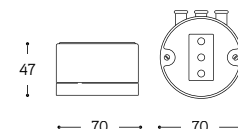

ARTICOLO ITEM	V	A	PESO GR. WEIGHT GR.	VOL. IN M³ VOL. IN M³	PEZZI IMBALLO OUTER BOX	FASCIA PREZZO PRICE RANGE
LAR.PRE.00.03 Bianco / White						
LAR.PRE. ... .03 Filo colorato / Coloured line	250	16	222	0,001	1	B21
LAR.PRE.C.03 Cotto / Cotto