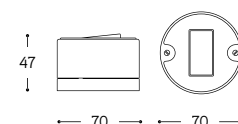

ARTICOLO ITEM	V	A	PESO GR. WEIGHT GR.	VOL. IN M³ VOL. IN M³	PEZZI IMBALLO OUTER BOX	FASCIA PREZZO PRICE RANGE
LAR.PRE.00.01 Bianco / White						
LAR.PRE. ... .01 Filo colorato / Coloured line	250	16	218	0,001	1	B19
LAR.PRE.C.01 Cotto / Cotto