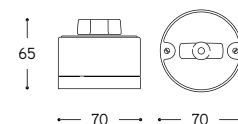

Art. LAR.INT.FB.03
Art. LAR.134.A

Art. LAR.131.00
Art. LAR.138.06

LINEA Mimosa

Serie composta da interruttore/deviatore, scatola di derivazione e custodie da parete per prese o interruttori. Quest'ultimo articolo è comprensivo di frutto interno. I materiali utilizzati sono la ceramica bianca, la ceramica decorata con filo colorato o la ceramica - cotto. Gli articoli della serie possono essere corredati con particolari di nostra produzione della serie "Pleiadi", da ordinare a parte.

Interruttore / Deviatore Single/two ways switch

ARTICOLO ITEM	V	A	PESO GR. WEIGHT GR.	VOL. IN M ³ VOL. IN M ³	PEZZI IMBALLO OUTER BOX	FASCIA PREZZO PRICE RANGE
LAR.INT.00.01 Bianco / White						
LAR.INT.01 Filo colorato / Coloured line	250	10	236	0,001	1	B21
LAR.INT.C.01 Cotto / Cotto						

Interruttore / Deviatore Single/two ways switch

ARTICOLO ITEM	V	A	PESO GR. WEIGHT GR.	VOL. IN M ³ VOL. IN M ³	PEZZI IMBALLO OUTER BOX	FASCIA PREZZO PRICE RANGE
LAR.INT.00.03 Bianco / White						
LAR.INT.03 Filo colorato / Coloured line	250	10	238	0,001	1	B23
LAR.INT.C.03 Cotto / Cotto						