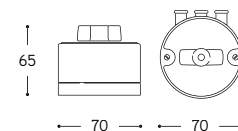

Interruttore / Deviatore Single/two ways switch

ARTICOLO ITEM	V	A	PESO GR. WEIGHT GR.	VOL. IN M ³ VOL. IN M ³	PEZZI IMBALLO OUTER BOX	FASCIA PREZZO PRICE RANGE
LAR.INT.00.01 Bianco / White						
LAR.INT.01 Filo colorato / Coloured line	250	10	236	0,001	1	B21
LAR.INT.C.01 Cotto / Cotto						

Interruttore / Deviatore Single/two ways switch

ARTICOLO ITEM	V	A	PESO GR. WEIGHT GR.	VOL. IN M ³ VOL. IN M ³	PEZZI IMBALLO OUTER BOX	FASCIA PREZZO PRICE RANGE
LAR.INT.00.03 Bianco / White						
LAR.INT.03 Filo colorato / Coloured line	250	10	238	0,001	1	B23
LAR.INT.C.03 Cotto / Cotto						