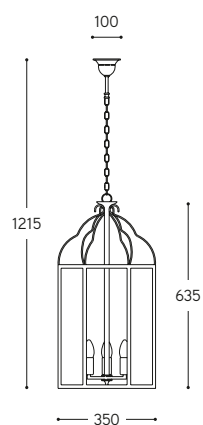

LINEA
Turandot

Grande lanterna a tre luci, di forma esagonale. La struttura ha un'armatura in ottone anticato e lastre in vetro trasparente. È un elemento di grande effetto decorativo.

Large lantern with three lights, hexagonal shape. The structure has the frame in antique brass and clear glass panels. Item of great decorative effect!

ARTICOLO ITEM	DESCRIZIONE DESCRIPTION	ATTACCO SOCKET	POTENZA POWER	PESO GR. WEIGHT GR.	VOL. IN M ³ VOL. IN M ³	PEZZI IMBALLO OUTER BOX	FASCIA PREZZO PRICE RANGE
LAR.150	Sospensione / Pendant	E14	3x42W	8.000	0,20	1	B97