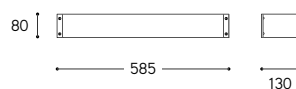

Art. FASCIA1  
Art. FASCIA2  
Art. FASCIA3

Art. FASCIA1

Art. FASCIA2

Art. FASCIA3

ARTICOLO ITEM	DESCRIZIONE DESCRIPTION	ATTACCO SOCKET	POTENZA POWER	PESO GR. WEIGHT GR.	VOL. IN M <sup>3</sup> VOL. IN M <sup>3</sup>	PEZZI IMBALLO OUTER BOX	FASCIA PREZZO PRICE RANGE
<b>FASCIA1</b>	Applique piccolo / Little wall lamp	R7S 118mm	20W	2.680	0,04	1	<b>B76</b>
<b>FASCIA2</b>	Applique medio / Medium wall lamp	R7S 118mm	20W	2.880	0,04	1	<b>B93</b>
<b>FASCIA3</b>	Applique grande / Big wall lamp	R7S 118mm	2x20W	3.840	0,06	1	<b>B101</b>