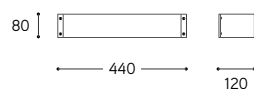

Art. FASCIA1  
Art. FASCIA2  
Art. FASCIA3

Art. FASCIA1

Art. FASCIA2

Art. FASCIA3

ARTICOLO ITEM	DESCRIZIONE DESCRIPTION	ATTACCO SOCKET	POTENZA POWER	PESO GR. WEIGHT GR.	VOL. IN M <sup>3</sup> VOL. IN M <sup>3</sup>	PEZZI IMBALLO OUTER BOX	FASCIA PREZZO PRICE RANGE
<b>FASCIA1</b>	Applique piccolo / Little wall lamp	R7S 118mm	20W	2.680	0,04	1	<b>B76</b>
<b>FASCIA2</b>	Applique medio / Medium wall lamp	R7S 118mm	20W	2.880	0,04	1	<b>B93</b>
<b>FASCIA3</b>	Applique grande / Big wall lamp	R7S 118mm	2x20W	3.840	0,06	1	<b>B101</b>