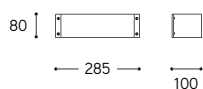

Art. FASCIA1  
Art. FASCIA2  
Art. FASCIA3

Art. FASCIA1

Art. FASCIA2

Art. FASCIA3

ARTICOLO ITEM	DESCRIZIONE DESCRIPTION	ATTACCO SOCKET	POTENZA POWER	PESO GR. WEIGHT GR.	VOL. IN M <sup>3</sup> VOL. IN M <sup>3</sup>	PEZZI IMBALLO OUTER BOX	FASCIA PREZZO PRICE RANGE
<b>FASCIA1</b>	Applique piccolo / Little wall lamp	R7S 118mm	20W	2.680	0,04	1	<b>B76</b>
<b>FASCIA2</b>	Applique medio / Medium wall lamp	R7S 118mm	20W	2.880	0,04	1	<b>B93</b>
<b>FASCIA3</b>	Applique grande / Big wall lamp	R7S 118mm	2x20W	3.840	0,06	1	<b>B101</b>