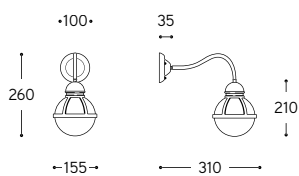

LINEA
Cimosa

Apparecchio a parete con base e struttura reggi-vetro in ottone successivamente anticato. Vetro soffiato colore bianco-latte lucido.

Wall lamp with brass base and glass holder, subsequently aged, blown white-milk shiny glass and aged brass arm.

ARTICOLO ITEM	DESCRIZIONE DESCRIPTION	ATTACCO SOCKET	POTENZA POWER	PESO GR. WEIGHT GR.	VOL. IN M ³ VOL. IN M ³	PEZZI IMBALLO OUTER BOX	FASCIA PREZZO PRICE RANGE
8520	Applique / Wall lamp	E27	15W LED	4.500	0,07	1	B101