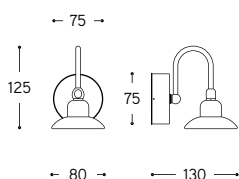

LINEA
Bugatti

Serie di apparecchi da parete, da esterno, su base rotonda, ad una o due luci, base e bracci in ottone, riflettori in rame, disponibili nella finitura ottone anticato. **Alimentatore incluso.**

Series of wall mount outdoor lamps with round base and one or two lights, brass base and arms and copper reflectors, available in aged brass finish. **Transformer included.**

Art. OUT3

ARTICOLO ITEM	DESCRIZIONE DESCRIPTION	DIMMERAZIONE DIMMING	ALIMENTAZIONE E MODULO LED POWER AND LED MODULE	COLORE LED LED COLOUR	POTENZA POWER	PESO GR. WEIGHT GR.	VOL. IN M³ VOL. IN M³	PEZZI IMBALLO OUTER BOX	FASCIA PREZZO PRICE RANGE
OUT3.0	Applique 1 luce in ottone anticato Wall lamp 1 light aged brass finish	NO	lumen: 100 350mA CRI: > 90 durata: 50.000H	3000K Bianco caldo Warm white	1,2W *	1.000	0,01	1	B70
OUT4.0	Applique 2 luci in ottone anticato Wall lamp 2 lights aged brass finish	NO	lumen: 100 350mA CRI: > 90 durata: 50.000H	3000K Bianco caldo Warm white	2x1,2W *	1.580	0,02	1	B92

CE IP65 * Driver incluso / Driver included