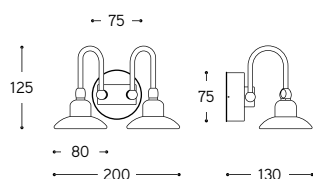

ARTICOLO ITEM	DESCRIZIONE DESCRIPTION	DIMMERAZIONE DIMMING	ALIMENTAZIONE E MODULO LED POWER AND LED MODULE	COLORE LED LED COLOUR	POTENZA POWER	PESO GR. WEIGHT GR.	VOL. IN M ³ VOL. IN M ³	PEZZI IMBALLO OUTER BOX	FASCIA PREZZO PRICE RANGE
OUT3.0	Applique 1 luce in ottone anticato Wall lamp 1 light aged brass finish	NO	lumen: 100 350mA CRI: > 90 durata: 50.000H	3000K Bianco caldo Warm white	1,2W *	1.000	0,01	1	B70
OUT4.0	Applique 2 luci in ottone anticato Wall lamp 2 lights aged brass finish	NO	lumen: 100 350mA CRI: > 90 durata: 50.000H	3000K Bianco caldo Warm white	2x1,2W *	1.580	0,02	1	B92