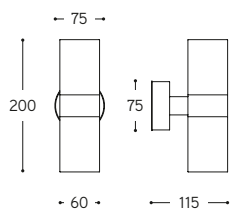

Art. OUT13.O

LINEA
Abarth 204

Apparecchio da parete, da esterno, a doppia emissione, base e corpo in ottone. L'apparecchio è disponibile nelle finiture ottone anticato o nichel. Alimentatore incluso.

Wall mount outdoor lamp with double light emission, brass base and body. Available in aged brass or nickel finish. Transformer included.

Art. OUT13.NI

ARTICOLO ITEM	DESCRIZIONE DESCRIPTION	ALIMENTAZIONE E MODULO LED POWER AND LED MODULE	COLORE LED LED COLOUR	PESO GR. WEIGHT GR.	VOL. IN M ³ VOL. IN M ³	PEZZI IMBALLO OUTER BOX	FASCIA PREZZO PRICE RANGE
OUT13.O	Applique doppia emissione in ottone anticato Double light emission wall lamp aged brass finish	350mA (2x3,6W)	B11 - 3000K Bianco caldo Warm white	1.880	0,02	1	B93
OUT13.NI	Applique doppia emissione in nichel Double light emission wall lamp nickel finish		B93				