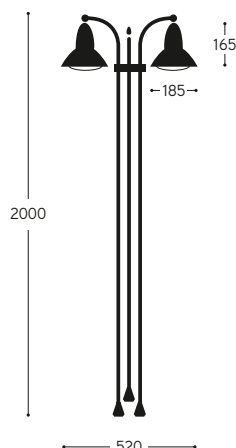

Art. SUN5.2