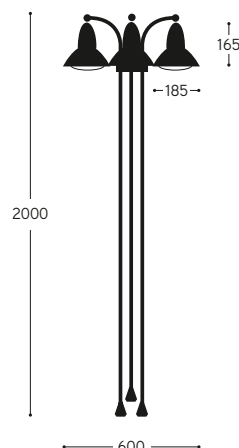

Art. SUN5.3