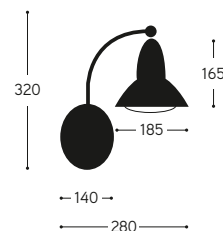

LINEA
Akebia

Serie comprensiva di apparecchio a parete ed apparecchio da terra ad 1, 2 o 3 luci. Il riflettore è in rame mentre le altre componenti sono ottone e fusione di ottone. L'applicque è disponibile nelle versioni in ottone anticato e nichel. L'apparecchio da terra è disponibile solo nella versione in ottone anticato e va utilizzato con accessori di nostra produzione, da ordinare a parte: BASE3 per il fissaggio su prato mentre per il fissaggio su piattaforma rigida utilizzare BASE6 (collegamento elettrico all'interno della base stessa) o BASE7 (collegamento elettrico già predisposto in una scatola da incasso). L'articolo è comprensivo di lampada. Può essere rivestito con piante rampicanti.

Art. SUN5.1

Art. SUN5.2

Art. SUN5.3

Art. SUN6

ARTICOLO ITEM	DESCRIZIONE DESCRIPTION	ATTACCO SOCKET	POTENZA POWER	PESO GR. WEIGHT GR.	VOL. IN M ³ VOL. IN M ³	PEZZI IMBALLO OUTER BOX	FASCIA PREZZO PRICE RANGE
SUN5.1	Lampada da terra a 1 luce in ottone anticato Antique brass floor-standing lighting fixture with 1 light	E27	23W PAR 38 megaman	16.500	0,44	1	B137
SUN5.2	Lampada da terra a 2 luci in ottone anticato Antique brass floor-standing lighting fixture with 2 lights	E27	2x23W PAR 38 megaman	18.000	0,44	1	B142
SUN5.3	Lampada da terra a 3 luci in ottone anticato Antique brass floor-standing lighting fixture with 3 lights	E27	3x23W PAR 38 megaman	20.000	0,44	1	B148
SUN6.O	Applique in ottone anticato Antique brass wall lamp	E27	23W PAR 38 megaman	3.400	0,06	1	B94
SUN6.NI	Applique in nichel Nickel wall lamp						B94