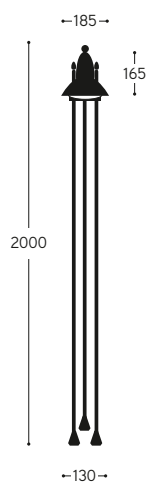

Art. SUN5.1