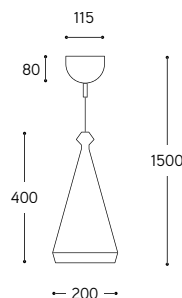

Rosoni e canaline per decentramento vedi pag. 104
Shiften light points and conduits see page 104

ARTICOLO ITEM	DESCRIZIONE DESCRIPTION	DIMMERAZIONE DIMMING	ALIMENTAZIONE E MODULO LED POWER AND LED MODULE	COLORE LED LED COLOUR	POTENZA POWER	PESO GR. WEIGHT GR.	VOL. IN M³ VOL. IN M³	FINITURA FINISHING	FASCIA PREZZO PRICE RANGE
L1/LED/...	Sospensione in ceramica Ceramic pendant	Con dimmer taglio di fase TRIAC With dimmer phase cut TRIAC	lumen:1020 CRI: > 90 durata: 40.000H	3000°K Bianco caldo Warm white	10W	3.700	0,07	BL, BM, NL, NM, MR	B78
								PT, CU	B93
								AU	B104
								ROR, ROP	B120
								RPR	B103

CE