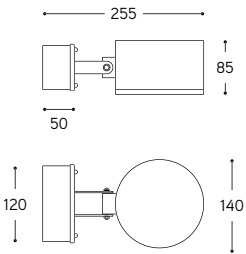

LINEA

Acelum

Applique

Wall lamp

Applique da esterno ideale per l'illuminazione di spazi pubblici quali portici, logge, terrazze. In ottone successivamente anticato, è regolabile per 180°, in senso unidirezionale (verticale o orizzontale). Può essere posizionato a parete ma anche a soffitto. ACELUM, se utilizzato con alcuni accessori di nostra produzione, si trasforma in un interessante "sistema a vista" per esterno, presente in questo catalogo nelle pagine successive.

Outdoor wall lamp suitable for lighting of public spaces such as porticoes, loggias, terraces. Made of aged brass, it can be adjusted for 180 degrees, in a unidirectional direction (vertical or horizontal). It can be placed on the wall but also on the ceiling. ACELUM, if used with some accessories of our production, is transformed into an interesting "visible system" for outdoor, visible in this catalogue in next pages.

ARTICOLO ITEM	DESCRIZIONE DESCRIPTION	DIMMERAZIONE DIMMING	ALIMENTAZIONE E MODULO LED POWER AND LED MODULE	COLORE LED LED COLOUR	POTENZA POWER	PESO GR. WEIGHT GR.	VOL. IN M³ VOL. IN M³	FASCIA PREZZO PRICE RANGE
ACELUM	Applique per esterno in ottone successivamente anticato con spostamento del diffusore in orizzontale o in verticale per 180°/ Outdoor spot in aged, with horizontal or vertical diffusor displacement for 180°	Con dimmer taglio di fase TRIAC With dimmer phase cut TRIAC	lumen: 1020 CRI: > 90 durata: 40.000H	3000°K Bianco caldo Warm white	10W	2.900	0,02	B90