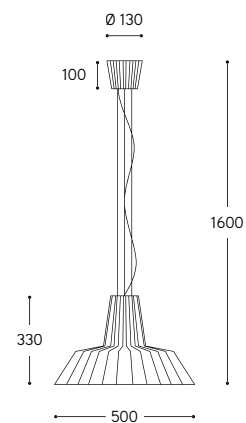

- BL** = Finitura bianco lucido / Glossy white
- BM** = Finitura bianco matt / Matte white
- NL** = Finitura nero lucido / Glossy black
- NM** = Finitura nero matt / Matte black
- MR** = Finitura metal rame / Copper metal

Legenda finitura a righe / Relief line finish

- BL-R** = Riga esterna bianco lucido e riga interna rossa / Glossy white relief line and red inner line
- BL-V** = Riga esterna bianco lucido e riga interna verde / Glossy white relief line and green inner line
- BL-A** = Riga esterna bianco lucido e riga interna arancio / Glossy white relief line and orange inner line
- BL-PT** = Riga esterna bianco lucido e riga interna platino / Glossy white relief line and platinum inner line
- BL-AU** = Riga esterna bianco lucido e riga interna oro / Glossy white relief line and gold inner line
- BL-CU** = Riga esterna bianco lucido e riga interna rame / Glossy white relief line and copper inner line
- NL-PT** = Riga esterna nero lucido e riga interna platino / Glossy black relief line and platinum inner line
- NL-AU** = Riga esterna nero lucido e riga interna oro / Glossy black relief line and gold inner line
- NL-CU** = Riga esterna nero lucido e riga interna rame / Glossy black relief line and copper inner line