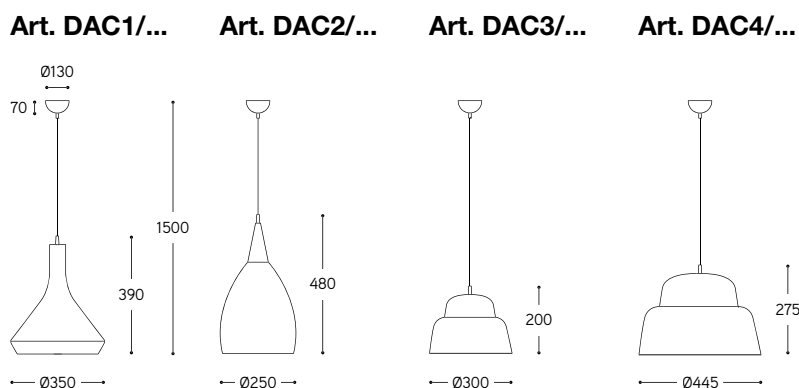

Art. DAC1/NM-AU

Art. DAC3/NM-AU

Art. DAC3/NM-AU

Art. DAC3/COR

ARTICOLO ITEM	DESCRIZIONE DESCRIPTION	ATTACCO SOCKET	POTENZA POWER	PESO GR. WEIGHT GR.	VOL. IN M <sup>3</sup> VOL. IN M <sup>3</sup>	FINITURA FINISHING	FASCIA PREZZO PRICE RANGE
<b>DAC1/...</b>	Sospensione in alluminio smaltato Pendant in enamelled aluminium	E27	15W LED	2.500	0,12	BL, BM, COR	<b>B56</b>
						BM-AU, NM-AU	<b>B59</b>
<b>DAC2/...</b>	Sospensione in alluminio smaltato Pendant in enamelled aluminium	E27	15W LED	3.000	0,12	BL, BM, COR	<b>B59</b>
						BM-AU, NM-AU	<b>B62</b>
<b>DAC3/...</b>	Sospensione in alluminio smaltato Pendant in enamelled aluminium	E27	15W LED	2.200	0,06	BL, BM, COR	<b>B44</b>
						BM-AU, NM-AU	<b>B49</b>
<b>DAC4/...</b>	Sospensione in alluminio smaltato Pendant in enamelled aluminium	E27	15W LED	3.100	0,14	BL, BM, COR	<b>B58</b>
						BM-AU, NM-AU	<b>B62</b>

CE   IP20 

- BL** = Finitura bianco lucido / Glossy white  
**BM** = Finitura bianco matt / Matte white  
**COR** = Finitura corten esterno ed interno / Corten finish outside and inside  
**BM-AU** = Finitura bianco matt esterno e oro interno / Matte white outside and gold inside  
**NM-AU** = Finitura nero matt esterno e oro interno / Matte black outside and gold inside

Insieme composto da:  
Set made of:

**Art. DAC4/COR**  
**Art. DAC2/COR**  
**Art. DAC1/COR**  
**Art. DAC3/COR**