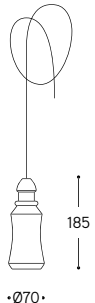

Lenza a parete

Lenza for wall

Art. LENZAP/...

Art. LF1/MIX/...

Art. LF2/MIX/...

Art. LF3/MIX/...

Art. LF4/MIX/...

Art. LF5/MIX/...

ARTICOLO ITEM	DESCRIZIONE DESCRIPTION	ATTACCO SOCKET	POTENZA POWER	PESO GR. WEIGHT GR.	VOL. IN M ³ VOL. IN M ³	FINITURA FINISHING	FASCIA PREZZO PRICE RANGE
LF1/MIX/...	Applique a muro per sostegno a lenza comprensiva di cavo pvc trasparente 3 mt. / Wall lamp for line support with a 3-meter-long pvc transparent cable	E27	15W LED	1200	0,02	BL, BM, NL, NM, MR	B24
						CU, PT, PTMATT, CUMATT	B44
						AU, AUMATT	B54
LF2/MIX/...	Applique a muro per sostegno a lenza comprensiva di cavo pvc trasparente 3 mt. / Wall lamp for line support with a 3-meter-long pvc transparent cable	E27	15W LED	1200	0,02	BL, BM, NL, NM, MR	B24
						CU, PT, PTMATT, CUMATT	B44
						AU, AUMATT	B54
LF3/MIX/...	Applique a muro per sostegno a lenza comprensiva di cavo pvc trasparente 3 mt. / Wall lamp for line support with a 3-meter-long pvc transparent cable	E27	15W LED	1200	0,02	BL, BM, NL, NM, MR	B24
						CU, PT, PTMATT, CUMATT	B44
						AU, AUMATT	B54
LF4/MIX/...	Applique a muro per sostegno a lenza comprensiva di cavo pvc trasparente 3 mt. / Wall lamp for line support with a 3-meter-long pvc transparent cable	E27	15W LED	1200	0,02	BL, BM, NL, NM, MR	B24
						CU, PT, PTMATT, CUMATT	B44
						AU, AUMATT	B54
LF5/MIX/...	Applique a muro per sostegno a lenza comprensiva di cavo pvc trasparente 3 mt. / Wall lamp for line support with a 3-meter-long pvc transparent cable	E27	15W LED	1200	0,02	BL, BM, NL, NM, MR	B24
						CU, PT, PTMATT, CUMATT	B44
						AU, AUMATT	B54
LENZAP/...	Sostegno a parete mobile in senso orizzontale con raggio 90° e rosone per entrata cavo / Wall support movable horizontally with a 90° and canopy for cable entry			3200	0,02	O, NM	B73