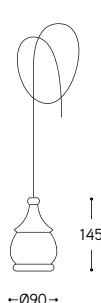

Sostegno mobile in senso
orizzontale per 90°
Support movable
horizontally for 90°

LINEA
Fate

Esempio di installazione
Example of installation

Lenza a soffitto

Lenza for ceiling

Art. LENZASOF/...

Art. LF1/MIX/...

BL = Finitura bianco lucido / Glossy white
BM = Finitura bianco matt / Matte white
NL = Finitura nero lucido / Glossy black
NM = Finitura nero matt / Matte black
MR = Finitura metal rame / Copper metal
PT = Finitura platino / Platinum