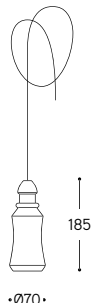

Art. LF4/MIX/...