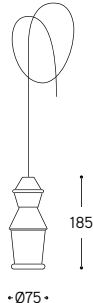

Lenza a parete

Lenza for wall

Art. LENZAP/...

Art. LF1/MIX/...

Art. LF2/MIX/...

Art. LF3/MIX/...

Art. LF4/MIX/...

Art. LF5/MIX/...

ARTICOLO ITEM	DESCRIZIONE DESCRIPTION	ATTACCO SOCKET	POTENZA POWER	PESO GR. WEIGHT GR.	VOL. IN M ³ VOL. IN M ³	FINITURA FINISHING	FASCIA PREZZO PRICE RANGE
LF1/MIX/...	Applique a muro per sostegno a lenza comprensiva di cavo pvc trasparente 3 mt. / Wall lamp for line support with a 3-meter-long pvc transparent cable	E27	15W LED	1200	0,02	BL, BM, NL, NM, MR	B24
						CU, PT, PTMATT, CUMATT	B44
						AU, AUMATT	B54
LF2/MIX/...	Applique a muro per sostegno a lenza comprensiva di cavo pvc trasparente 3 mt. / Wall lamp for line support with a 3-meter-long pvc transparent cable	E27	15W LED	1200	0,02	BL, BM, NL, NM, MR	B24
						CU, PT, PTMATT, CUMATT	B44
						AU, AUMATT	B54
LF3/MIX/...	Applique a muro per sostegno a lenza comprensiva di cavo pvc trasparente 3 mt. / Wall lamp for line support with a 3-meter-long pvc transparent cable	E27	15W LED	1200	0,02	BL, BM, NL, NM, MR	B24
						CU, PT, PTMATT, CUMATT	B44
						AU, AUMATT	B54
LF4/MIX/...	Applique a muro per sostegno a lenza comprensiva di cavo pvc trasparente 3 mt. / Wall lamp for line support with a 3-meter-long pvc transparent cable	E27	15W LED	1200	0,02	BL, BM, NL, NM, MR	B24
						CU, PT, PTMATT, CUMATT	B44
						AU, AUMATT	B54
LF5/MIX/...	Applique a muro per sostegno a lenza comprensiva di cavo pvc trasparente 3 mt. / Wall lamp for line support with a 3-meter-long pvc transparent cable	E27	15W LED	1200	0,02	BL, BM, NL, NM, MR	B24
						CU, PT, PTMATT, CUMATT	B44
						AU, AUMATT	B54
LENZAP/...	Sostegno a parete mobile in senso orizzontale con raggio 90° e rosone per entrata cavo / Wall support movable horizontally with a 90° and canopy for cable entry			3200	0,02	O, NM	B73