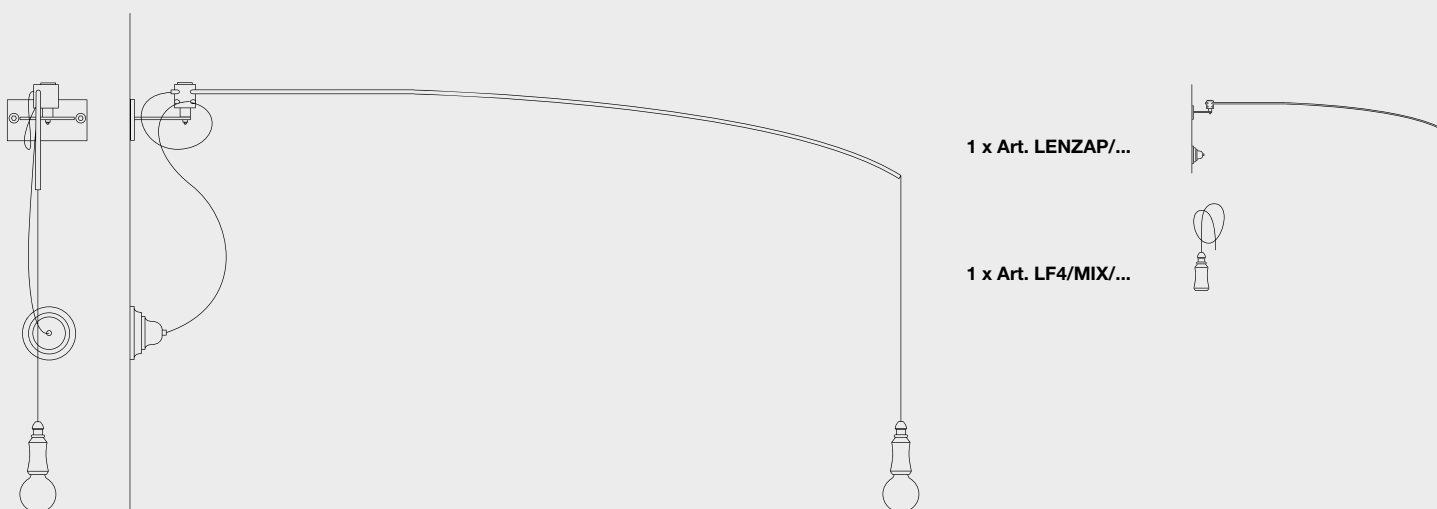

LINEA
Fate

Esempio di installazione
Example of installation