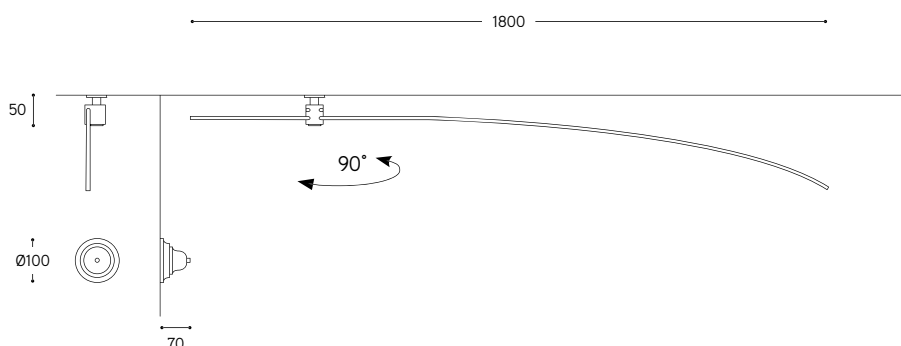

Sostegno mobile in senso
orizzontale per 90°
Support movable
horizontally for 90°

LINEA
Fate

Esempio di installazione
Example of installation

Lenza a soffitto

Lenza for ceiling

Art. LENZASOF/...

Art. LF1/MIX/...

Art. LF2/MIX/...

Art. LF3/MIX/...

Art. LF4/MIX/...

Art. LF5/MIX/...

ARTICOLO ITEM	DESCRIZIONE DESCRIPTION	ATTACCO SOCKET	POTENZA POWER	PESO GR. WEIGHT GR.	VOL. IN M ³ VOL. IN M ³	FINITURA FINISHING	FASCIA PREZZO PRICE RANGE
LF1/MIX/...	Applique a soffitto per sostegno a lenza comprensiva di cavo pvc trasparente 3 mt. / Ceiling lamp for line support with a 3-meter-long pvc transparent cable	E27	15W LED	700	0,01	BL, BM, NL, NM, MR	B24
						CU, PT, PTMATT, CUMATT	B44
						AU, AUMATT	B54
LF2/MIX/...	Applique a soffitto per sostegno a lenza comprensiva di cavo pvc trasparente 3 mt. / Ceiling lamp for line support with a 3-meter-long pvc transparent cable	E27	15W LED	700	0,01	BL, BM, NL, NM, MR	B24
						CU, PT, PTMATT, CUMATT	B44
						AU, AUMATT	B54
LF3/MIX/...	Applique a soffitto per sostegno a lenza comprensiva di cavo pvc trasparente 3 mt. / Ceiling lamp for line support with a 3-meter-long pvc transparent cable	E27	15W LED	700	0,01	BL, BM, NL, NM, MR	B24
						CU, PT, PTMATT, CUMATT	B44
						AU, AUMATT	B54
LF4/MIX/...	Applique a soffitto per sostegno a lenza comprensiva di cavo pvc trasparente 3 mt. / Ceiling lamp for line support with a 3-meter-long pvc transparent cable	E27	15W LED	700	0,01	BL, BM, NL, NM, MR	B24
						CU, PT, PTMATT, CUMATT	B44
						AU, AUMATT	B54
LF5/MIX/...	Applique a soffitto per sostegno a lenza comprensiva di cavo pvc trasparente 3 mt. / Ceiling lamp for line support with a 3-meter-long pvc transparent cable	E27	15W LED	700	0,01	BL, BM, NL, NM, MR	B24
						CU, PT, PTMATT, CUMATT	B44
						AU, AUMATT	B54
LENZASOF/...	Sostegno a soffitto mobile in senso orizzontale con raggio 90° e rosone per entrata cavo Ceiling support movable horizontally with a 90° and canopy for cable entry			3200	0,02	O, NM	B63