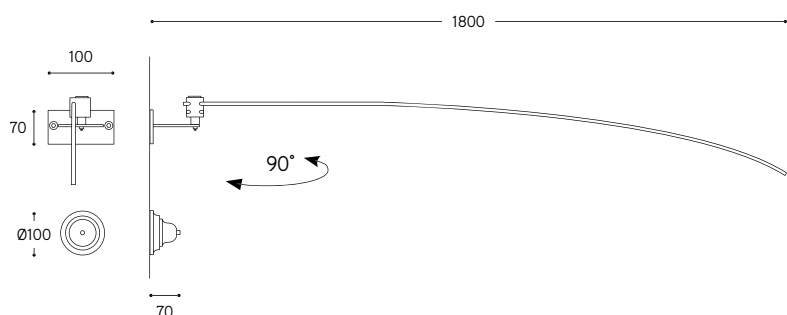

Lenza a parete

Lenza for wall

Art. LENZAP/...

Art. LF1/MIX/...

Art. LF2/MIX/...

Art. LF3/MIX/...

Art. LF4/MIX/...

Art. LF5/MIX/...

ARTICOLO ITEM	DESCRIZIONE DESCRIPTION	ATTACCO SOCKET	POTENZA POWER	PESO GR. WEIGHT GR.	VOL. IN M³ VOL. IN M³	FINITURA FINISHING	FASCIA PREZZO PRICE RANGE
LF1/MIX/...	Applique a muro per sostegno a lenza comprensiva di cavo pvc trasparente 3 mt. / Wall lamp for line support with a 3-meter-long pvc transparent cable	E27	15W LED	1200	0,02	BL, BM, NL, NM, MR	B24
						CU, PT, PTMATT, CUMATT	B44
						AU, AUMATT	B54
LF2/MIX/...	Applique a muro per sostegno a lenza comprensiva di cavo pvc trasparente 3 mt. / Wall lamp for line support with a 3-meter-long pvc transparent cable	E27	15W LED	1200	0,02	BL, BM, NL, NM, MR	B24
						CU, PT, PTMATT, CUMATT	B44
						AU, AUMATT	B54
LF3/MIX/...	Applique a muro per sostegno a lenza comprensiva di cavo pvc trasparente 3 mt. / Wall lamp for line support with a 3-meter-long pvc transparent cable	E27	15W LED	1200	0,02	BL, BM, NL, NM, MR	B24
						CU, PT, PTMATT, CUMATT	B44
						AU, AUMATT	B54
LF4/MIX/...	Applique a muro per sostegno a lenza comprensiva di cavo pvc trasparente 3 mt. / Wall lamp for line support with a 3-meter-long pvc transparent cable	E27	15W LED	1200	0,02	BL, BM, NL, NM, MR	B24
						CU, PT, PTMATT, CUMATT	B44
						AU, AUMATT	B54
LF5/MIX/...	Applique a muro per sostegno a lenza comprensiva di cavo pvc trasparente 3 mt. / Wall lamp for line support with a 3-meter-long pvc transparent cable	E27	15W LED	1200	0,02	BL, BM, NL, NM, MR	B24
						CU, PT, PTMATT, CUMATT	B44
						AU, AUMATT	B54
LENZAP/...	Sostegno a parete mobile in senso orizzontale con raggio 90° e rosone per entrata cavo / Wall support movable horizontally with a 90° and canopy for cable entry			3200	0,02	O, NM	B73

BL = Finitura bianco lucido / Glossy white
BM = Finitura bianco matt / Matte white
NL = Finitura nero lucido / Glossy black
NM = Finitura nero matt / Matte black
MR = Finitura metal rame / Copper metal
PT = Finitura platino / Platinum

AU = Finitura oro / Gold
CU = Finitura rame / Copper
PTMATT = Finitura platino matt / Matte platinum
AUMATT = Finitura oro matt / Matte gold
CUMATT = Finitura rame matt / Matte copper
O = Finitura ottone anticato / Aged brass