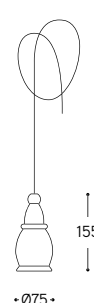

Art. LF2/MIX/...

Art. LF3/MIX/...

Art. LF4/MIX/...

Art. LF5/MIX/...

ARTICOLO ITEM	DESCRIZIONE DESCRIPTION	ATTACCO SOCKET	POTENZA POWER	PESO GR. WEIGHT GR.	VOL. IN M ³ VOL. IN M ³	FINITURA FINISHING	FASCIA PREZZO PRICE RANGE
LF1/MIX/...	Applique a soffitto per sostegno a lenza comprensiva di cavo pvc trasparente 3 mt. / Ceiling lamp for line support with a 3-meter-long pvc transparent cable	E27	15W LED	700	0,01	BL, BM, NL, NM, MR	B24
						CU, PT, PTMATT, CUMATT	B44
						AU, AUMATT	B54
LF2/MIX/...	Applique a soffitto per sostegno a lenza comprensiva di cavo pvc trasparente 3 mt. / Ceiling lamp for line support with a 3-meter-long pvc transparent cable	E27	15W LED	700	0,01	BL, BM, NL, NM, MR	B24
						CU, PT, PTMATT, CUMATT	B44
						AU, AUMATT	B54
LF3/MIX/...	Applique a soffitto per sostegno a lenza comprensiva di cavo pvc trasparente 3 mt. / Ceiling lamp for line support with a 3-meter-long pvc transparent cable	E27	15W LED	700	0,01	BL, BM, NL, NM, MR	B24
						CU, PT, PTMATT, CUMATT	B44
						AU, AUMATT	B54
LF4/MIX/...	Applique a soffitto per sostegno a lenza comprensiva di cavo pvc trasparente 3 mt. / Ceiling lamp for line support with a 3-meter-long pvc transparent cable	E27	15W LED	700	0,01	BL, BM, NL, NM, MR	B24
						CU, PT, PTMATT, CUMATT	B44
						AU, AUMATT	B54
LF5/MIX/...	Applique a soffitto per sostegno a lenza comprensiva di cavo pvc trasparente 3 mt. / Ceiling lamp for line support with a 3-meter-long pvc transparent cable	E27	15W LED	700	0,01	BL, BM, NL, NM, MR	B24
						CU, PT, PTMATT, CUMATT	B44
						AU, AUMATT	B54
LENZASOF/...	Sostegno a soffitto mobile in senso orizzontale con raggio 90° e rosone per entrata cavo Ceiling support movable horizontally with a 90° and canopy for cable entry			3200	0,02	O, NM	B63

BL = Finitura bianco lucido / Glossy white
BM = Finitura bianco matt / Matte white
NL = Finitura nero lucido / Glossy black
NM = Finitura nero matt / Matte black
MR = Finitura metal rame / Copper metal
PT = Finitura platino / Platinum