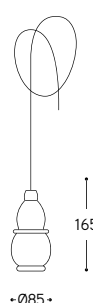

Sostegno mobile in senso
orizzontale per 90°
Support movable
horizontally for 90°

LINEA
Fate

Esempio di installazione
Example of installation

Lenza a soffitto

Lenza for ceiling

Art. LENZASOF/...

Art. LF1/MIX/...

Art. LF2/MIX/...

Art. LF3/MIX/...

Art. LF4/MIX/...

Art. LF5/MIX/...

ARTICOLO ITEM	DESCRIZIONE DESCRIPTION	ATTACCO SOCKET	POTENZA POWER	PESO GR. WEIGHT GR.	VOL. IN M ³ VOL. IN M ³	FINITURA FINISHING	FASCIA PREZZO PRICE RANGE
LF1/MIX/...	Applique a soffitto per sostegno a lenza comprensiva di cavo pvc trasparente 3 mt. / Ceiling lamp for line support with a 3-meter-long pvc transparent cable	E27	15W LED	700	0,01	BL, BM, NL, NM, MR	B24
						CU, PT, PTMATT, CUMATT	B44
						AU, AUMATT	B54
LF2/MIX/...	Applique a soffitto per sostegno a lenza comprensiva di cavo pvc trasparente 3 mt. / Ceiling lamp for line support with a 3-meter-long pvc transparent cable	E27	15W LED	700	0,01	BL, BM, NL, NM, MR	B24
						CU, PT, PTMATT, CUMATT	B44
						AU, AUMATT	B54
LF3/MIX/...	Applique a soffitto per sostegno a lenza comprensiva di cavo pvc trasparente 3 mt. / Ceiling lamp for line support with a 3-meter-long pvc transparent cable	E27	15W LED	700	0,01	BL, BM, NL, NM, MR	B24
						CU, PT, PTMATT, CUMATT	B44
						AU, AUMATT	B54
LF4/MIX/...	Applique a soffitto per sostegno a lenza comprensiva di cavo pvc trasparente 3 mt. / Ceiling lamp for line support with a 3-meter-long pvc transparent cable	E27	15W LED	700	0,01	BL, BM, NL, NM, MR	B24
						CU, PT, PTMATT, CUMATT	B44
						AU, AUMATT	B54
LF5/MIX/...	Applique a soffitto per sostegno a lenza comprensiva di cavo pvc trasparente 3 mt. / Ceiling lamp for line support with a 3-meter-long pvc transparent cable	E27	15W LED	700	0,01	BL, BM, NL, NM, MR	B24
						CU, PT, PTMATT, CUMATT	B44
						AU, AUMATT	B54
LENZASOF/...	Sostegno a soffitto mobile in senso orizzontale con raggio 90° e rosone per entrata cavo Ceiling support movable horizontally with a 90° and canopy for cable entry			3200	0,02	O, NM	B63