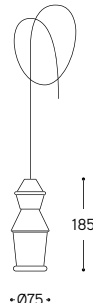

Sostegno mobile in senso
orizzontale per 90°
Support movable
horizontally for 90°

LINEA
Fate

Esempio di installazione
Example of installation

Lenza a soffitto

Lenza for ceiling

Art. LENZASOF/...

Art. LF1/MIX/...

Art. LF2/MIX/...

Art. LF3/MIX/...

Art. LF4/MIX/...

Art. LF5/MIX/...

ARTICOLO ITEM	DESCRIZIONE DESCRIPTION	ATTACCO SOCKET	POTENZA POWER	PESO GR. WEIGHT GR.	VOL. IN M ³ VOL. IN M ³	FINITURA FINISHING	FASCIA PREZZO PRICE RANGE
LF1/MIX/...	Applique a soffitto per sostegno a lenza comprensiva di cavo pvc trasparente 3 mt. / Ceiling lamp for line support with a 3-meter-long pvc transparent cable	E27	15W LED	700	0,01	BL, BM, NL, NM, MR	B24
						CU, PT, PTMATT, CUMATT	B44
						AU, AUMATT	B54
LF2/MIX/...	Applique a soffitto per sostegno a lenza comprensiva di cavo pvc trasparente 3 mt. / Ceiling lamp for line support with a 3-meter-long pvc transparent cable	E27	15W LED	700	0,01	BL, BM, NL, NM, MR	B24
						CU, PT, PTMATT, CUMATT	B44
						AU, AUMATT	B54
LF3/MIX/...	Applique a soffitto per sostegno a lenza comprensiva di cavo pvc trasparente 3 mt. / Ceiling lamp for line support with a 3-meter-long pvc transparent cable	E27	15W LED	700	0,01	BL, BM, NL, NM, MR	B24
						CU, PT, PTMATT, CUMATT	B44
						AU, AUMATT	B54
LF4/MIX/...	Applique a soffitto per sostegno a lenza comprensiva di cavo pvc trasparente 3 mt. / Ceiling lamp for line support with a 3-meter-long pvc transparent cable	E27	15W LED	700	0,01	BL, BM, NL, NM, MR	B24
						CU, PT, PTMATT, CUMATT	B44
						AU, AUMATT	B54
LF5/MIX/...	Applique a soffitto per sostegno a lenza comprensiva di cavo pvc trasparente 3 mt. / Ceiling lamp for line support with a 3-meter-long pvc transparent cable	E27	15W LED	700	0,01	BL, BM, NL, NM, MR	B24
						CU, PT, PTMATT, CUMATT	B44
						AU, AUMATT	B54
LENZASOF/...	Sostegno a soffitto mobile in senso orizzontale con raggio 90° e rosone per entrata cavo Ceiling support movable horizontally with a 90° and canopy for cable entry			3200	0,02	O, NM	B63