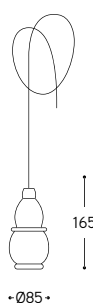

Lenza a parete

Lenza for wall

Art. LENZAP/...

Art. LF1/MIX/...

Art. LF2/MIX/...

Art. LF3/MIX/...

Art. LF4/MIX/...

Art. LF5/MIX/...

ARTICOLO ITEM	DESCRIZIONE DESCRIPTION	ATTACCO SOCKET	POTENZA POWER	PESO GR. WEIGHT GR.	VOL. IN M ³ VOL. IN M ³	FINITURA FINISHING	FASCIA PREZZO PRICE RANGE
LF1/MIX/...	Applique a muro per sostegno a lenza comprensiva di cavo pvc trasparente 3 mt. / Wall lamp for line support with a 3-meter-long pvc transparent cable	E27	15W LED	1200	0,02	BL, BM, NL, NM, MR	B24
						CU, PT, PTMATT, CUMATT	B44
						AU, AUMATT	B54
LF2/MIX/...	Applique a muro per sostegno a lenza comprensiva di cavo pvc trasparente 3 mt. / Wall lamp for line support with a 3-meter-long pvc transparent cable	E27	15W LED	1200	0,02	BL, BM, NL, NM, MR	B24
						CU, PT, PTMATT, CUMATT	B44
						AU, AUMATT	B54
LF3/MIX/...	Applique a muro per sostegno a lenza comprensiva di cavo pvc trasparente 3 mt. / Wall lamp for line support with a 3-meter-long pvc transparent cable	E27	15W LED	1200	0,02	BL, BM, NL, NM, MR	B24
						CU, PT, PTMATT, CUMATT	B44
						AU, AUMATT	B54
LF4/MIX/...	Applique a muro per sostegno a lenza comprensiva di cavo pvc trasparente 3 mt. / Wall lamp for line support with a 3-meter-long pvc transparent cable	E27	15W LED	1200	0,02	BL, BM, NL, NM, MR	B24
						CU, PT, PTMATT, CUMATT	B44
						AU, AUMATT	B54
LF5/MIX/...	Applique a muro per sostegno a lenza comprensiva di cavo pvc trasparente 3 mt. / Wall lamp for line support with a 3-meter-long pvc transparent cable	E27	15W LED	1200	0,02	BL, BM, NL, NM, MR	B24
						CU, PT, PTMATT, CUMATT	B44
						AU, AUMATT	B54
LENZAP/...	Sostegno a parete mobile in senso orizzontale con raggio 90° e rosone per entrata cavo / Wall support movable horizontally with a 90° and canopy for cable entry			3200	0,02	O, NM	B73