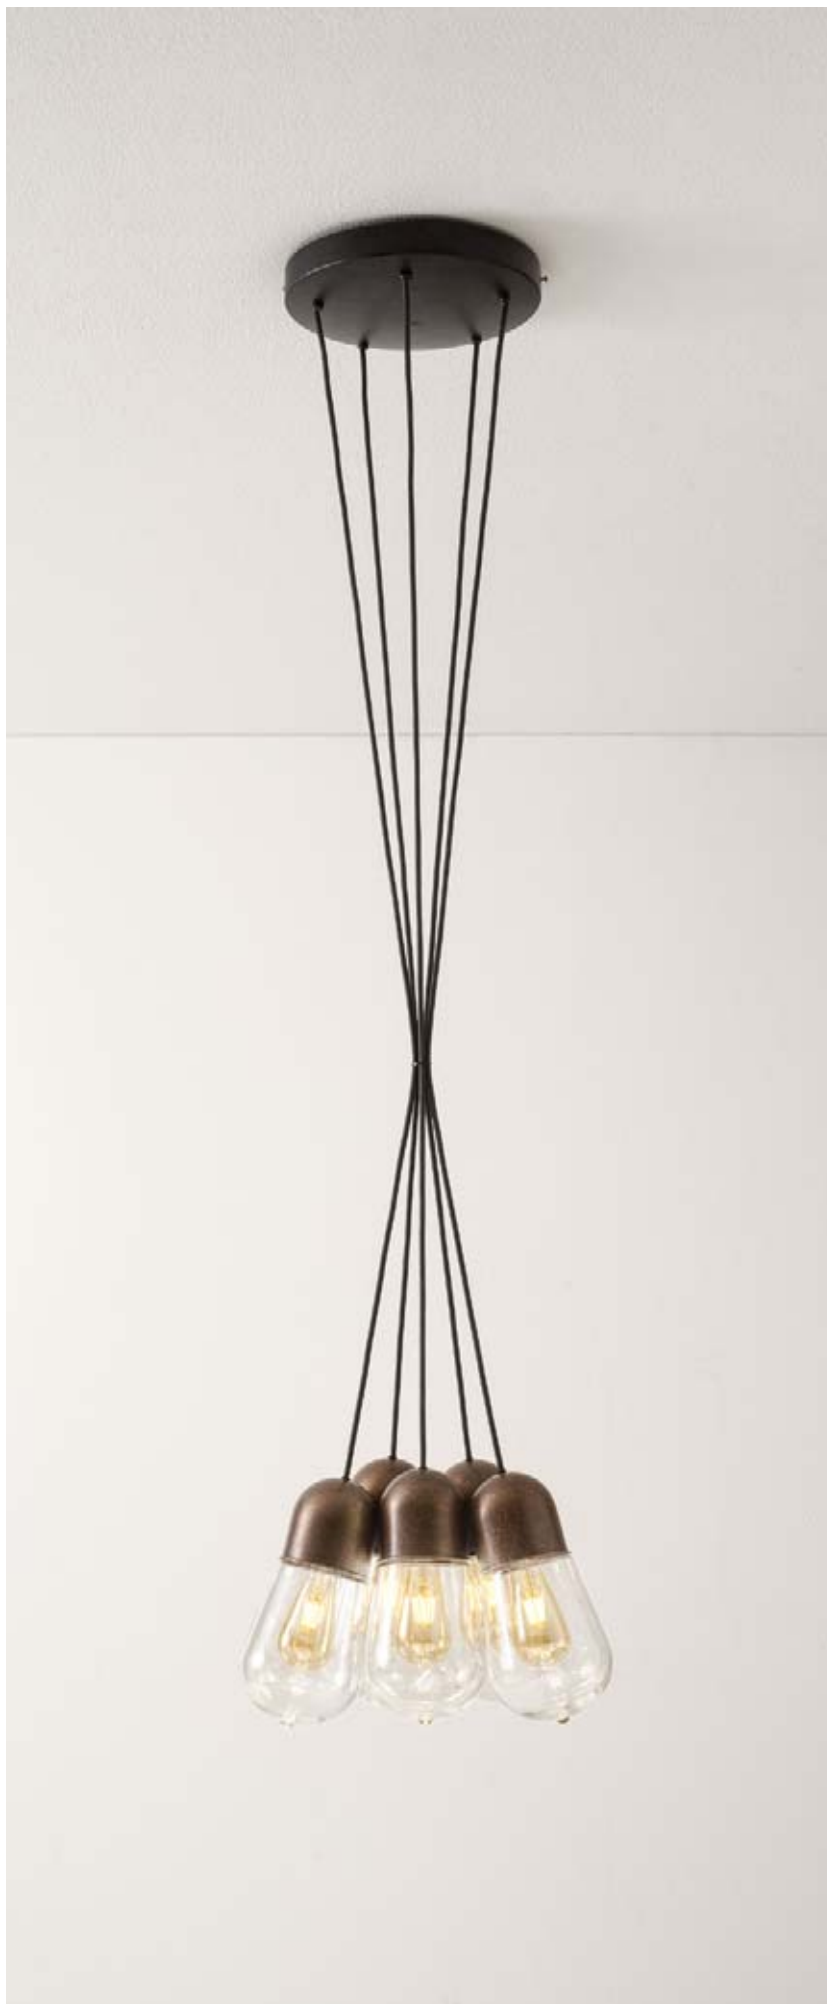

Insieme composto da:
Set made of:

1) Art. ROS5/NM
5) Art. G/MIX
1) Art. TWIST