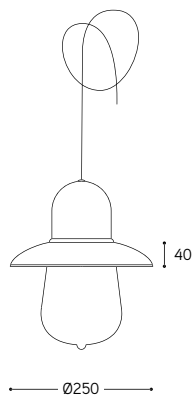

LINEA

Guinguette indoor

Rosone multiplo circolare

Round multiple canopy

Interessante soluzione che permette di creare un grappolo fino a 5 sospensioni, regolabili in altezza al momento dell'installazione. L'insieme può essere composto da lampade con o senza riflettore, disponibili nella finitura in ottone anticato.

Il rosone circolare (bianco o nero matt) permette di realizzare un insieme di sospensioni con cavo lungo 3 mt. Per eventuale decentralizzazione è disponibile l'appendimento in ottone anticato. Rosone ed appendimento sono da ordinare a parte.

Interesting solution that allow to create a bunch up to 5 pendants, adjustable in height at the time of installation. The set can be composed of lamps with or without the shade, available in aged brass finish. The round multiple canopy (white or black matt) allows to realize set of pendants, with a 3-meter-long cable. For eventual decentralization it's available the support in aged brass. Canopy and decentralization support are to be ordered separately.

Art. G/MIX

Art. G/P/MIX

Art. ROS5/...

Art. MAN

Art. TWIST

ARTICOLO ITEM	DESCRIZIONE DESCRIPTION	ATTACCO SOCKET	POTENZA POWER	PESO GR. WEIGHT GR.	VOL. IN M ³ VOL. IN M ³	FINITURA FINISHING	FASCIA PREZZO PRICE RANGE
G/MIX	Sospensione in ottone anticato con vetro trasparente per rosone multiplo comprensiva di cavo nero 3 mt. / Aged brass pendant with clear glass for round multiple canopy with a 3-meter-long black cable	E27	15W LED	3000	0,07		B63
G/P/MIX	Sospensione in ottone anticato con vetro trasparente e riflettore, per rosone multiplo comprensiva di cavo nero 3 mt. / Aged brass pendant with clear glass and shade, for round multiple canopy with a 3-meter-long black cable	E27	15W LED	3040	0,07		B73
ROS5/...	Rosone multiplo per insieme di 5 lampade / Multiple canopy for 5 suspension lamps			1000	0,02	BM, NM	B36
MAN	Supporto in ottone anticato per fissaggio cavo / Decentralization support in aged brass						B13
TWIST	Guarnizione di tenuta / Sealing gasket						