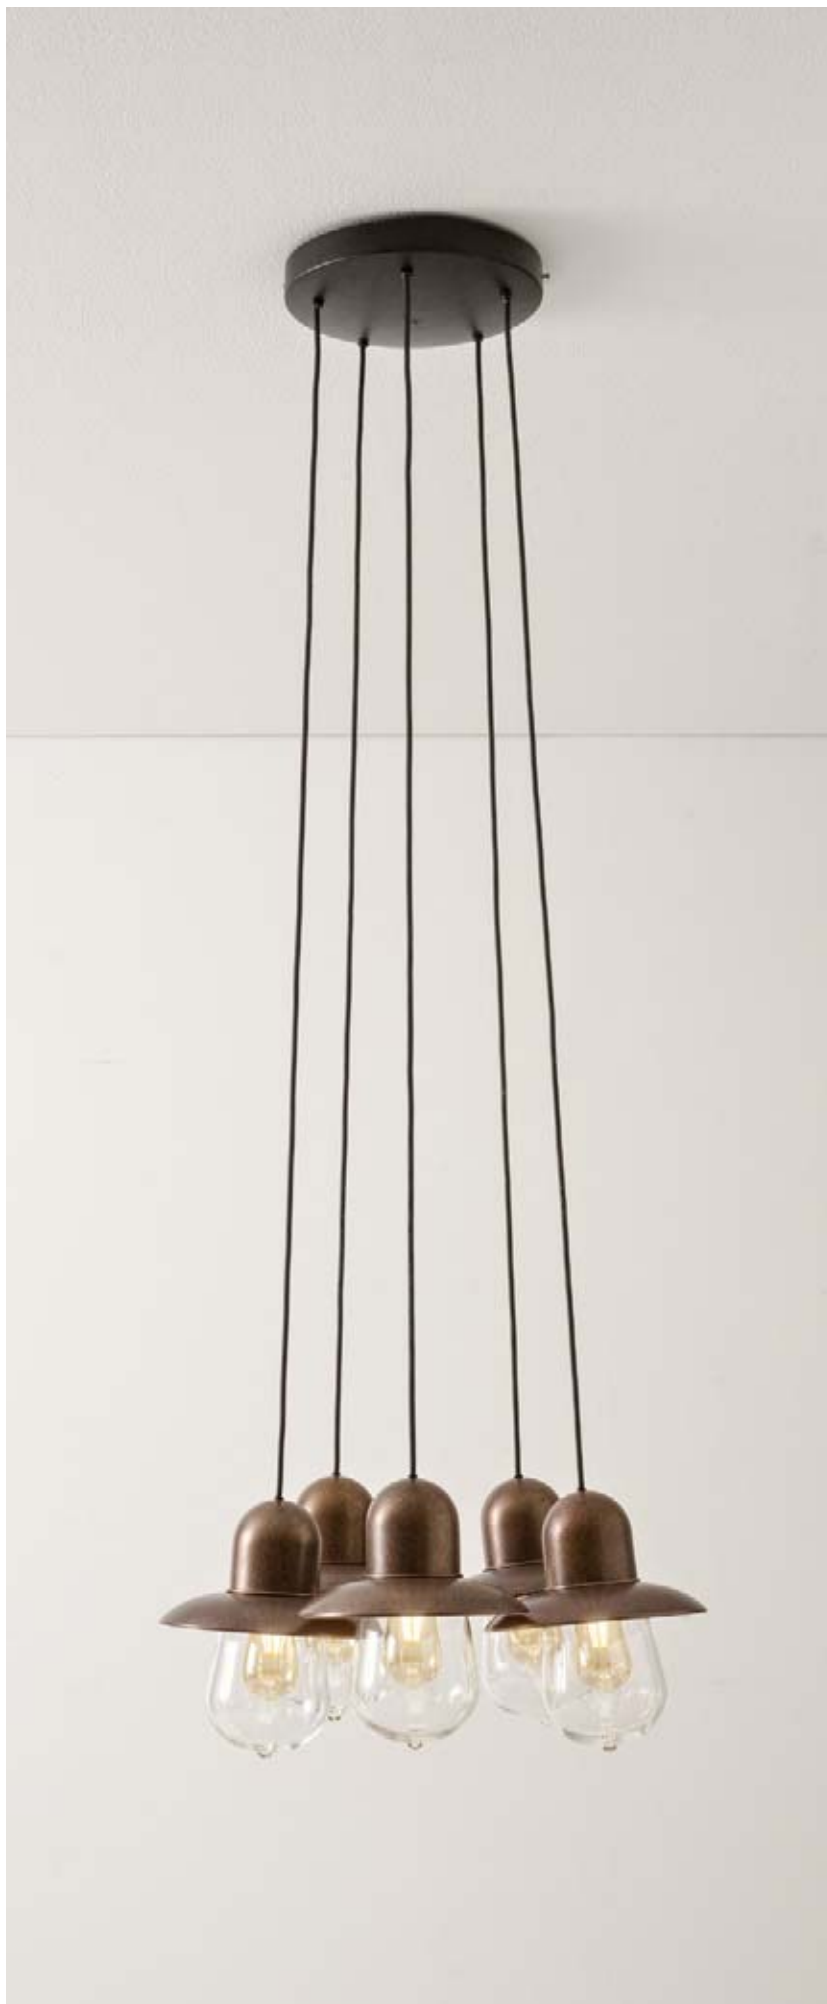

Insieme composto da:
Set made of:

1) Art. ROS5/NM
5) Art. G/P/MIX