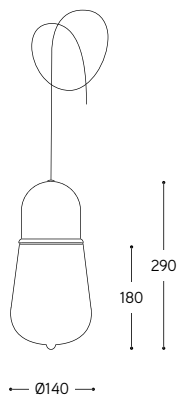

LINEA

Guinguette indoor

Rosone multiplo circolare

Round multiple canopy

Interessante soluzione che permette di creare un grappolo fino a 5 sospensioni, regolabili in altezza al momento dell'installazione. L'insieme può essere composto da lampade con o senza riflettore, disponibili nella finitura in ottone anticato.

Il rosone circolare (bianco o nero matt) permette di realizzare un insieme di sospensioni con cavo lungo 3 mt. Per eventuale decentralizzazione è disponibile l'appendimento in ottone anticato. Rosone ed appendimento sono da ordinare a parte.

Insieme composto da:
Set made of:

- 1) Art. ROS5/NM
- 4) Art. MAN
- 5) Art. G/P/MIX

Insieme composto da:
Set made of:

- 1) Art. ROS5/NM
- 5) Art. G/MIX
- 1) Art. TWIST

Insieme composto da:
Set made of:

- 1) Art. ROS5/NM
- 5) Art. G/P/MIX

Art. G/MIX

Art. G/P/MIX

Art. ROS5/...

Art. MAN

Art. TWIST

ARTICOLO ITEM	DESCRIZIONE DESCRIPTION	ATTACCO SOCKET	POTENZA POWER	PESO GR. WEIGHT GR.	VOL. IN M ³ VOL. IN M ³	FINITURA FINISHING	FASCIA PREZZO PRICE RANGE
G/MIX	Sospensione in ottone anticato con vetro trasparente per rosone multiplo comprensiva di cavo nero 3 mt. / Aged brass pendant with clear glass for round multiple canopy with a 3-meter-long black cable	E27	15W LED	3000	0,07		B63
G/P/MIX	Sospensione in ottone anticato con vetro trasparente e riflettore, per rosone multiplo comprensiva di cavo nero 3 mt. / Aged brass pendant with clear glass and shade, for round multiple canopy with a 3-meter-long black cable	E27	15W LED	3040	0,07		B73
ROS5/...	Rosone multiplo per insieme di 5 lampade / Multiple canopy for 5 suspension lamps			1000	0,02	BM, NM	B36
MAN	Supporto in ottone anticato per fissaggio cavo / Decentralization support in aged brass						B13
TWIST	Guarnizione di tenuta / Sealing gasket						