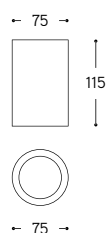

Art. NADIR9/...