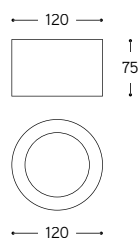

Art. NADIR2/C

Art. NADIR3/C

Art. NADIR1/...

Art. NADIR5/...

Per interno / Indoor

ARTICOLO ITEM	DESCRIZIONE DESCRIPTION	ATTACCO SOCKET	POTENZA POWER	PESO GR. WEIGHT GR.	VOL. IN M ³ VOL. IN M ³	FASCIA PREZZO PRICE RANGE
NADIR1/G	Plafoniera di forma quadrata in gesso Plaster ceiling lamp square shape	GX53	6,5W LED	1.900	0,01	B46
NADIR1/C	Plafoniera di forma quadrata in cemento Cement ceiling lamp square shape	GX53	6,5W LED	1.760	0,01	B46
NADIR5/G	Plafoniera di forma quadrata in gesso Plaster ceiling lamp square shape	GU5.3	6,5W LED	1.638	0,01	B42
NADIR5/C	Plafoniera di forma quadrata in cemento Cement ceiling lamp square shape	GU5.3	6,5W LED	1.520	0,01	B42

Art. NADIR10/C Art. NADIR10/G

Art. NADIR8/...

Art. NADIR12/...

Per interno / Indoor

ARTICOLO ITEM	DESCRIZIONE DESCRIPTION	ATTACCO SOCKET	POTENZA POWER	PESO GR. WEIGHT GR.	VOL. IN M ³ VOL. IN M ³	FASCIA PREZZO PRICE RANGE
NADIR8/G	Plafoniera di forma rotonda in gesso Plaster ceiling lamp round shape	GX53	6,5W LED	1.420	0,01	B46
NADIR8/C	Plafoniera di forma rotonda in cemento Cement ceiling lamp round shape	GX53	6,5W LED	1.380	0,01	B46
NADIR12/G	Plafoniera di forma rotonda in gesso Plaster ceiling lamp round shape	GU5.3	6,5W LED	1.280	0,01	B42
NADIR12/C	Plafoniera di forma rotonda in cemento Cement ceiling lamp round shape	GU5.3	6,5W LED	1.180	0,01	B42