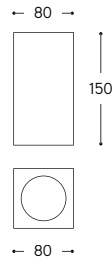

Art. NADIR2/C

Art. NADIR3/C

Art. NADIR1/...

Art. NADIR5/...

Per interno / Indoor

ARTICOLO ITEM	DESCRIZIONE DESCRIPTION	ATTACCO SOCKET	POTENZA POWER	PESO GR. WEIGHT GR.	VOL. IN M ³ VOL. IN M ³	FASCIA PREZZO PRICE RANGE
NADIR1/G	Plafoniera di forma quadrata in gesso Plaster ceiling lamp square shape	GX53	6,5W LED	1.900	0,01	B46
NADIR1/C	Plafoniera di forma quadrata in cemento Cement ceiling lamp square shape	GX53	6,5W LED	1.760	0,01	B46
NADIR5/G	Plafoniera di forma quadrata in gesso Plaster ceiling lamp square shape	GU5.3	6,5W LED	1.638	0,01	B42
NADIR5/C	Plafoniera di forma quadrata in cemento Cement ceiling lamp square shape	GU5.3	6,5W LED	1.520	0,01	B42