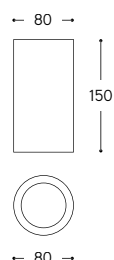

Art. NADIR2/C

Art. NADIR3/C

Art. NADIR1/...

Art. NADIR5/...

Per interno / Indoor

ARTICOLO ITEM	DESCRIZIONE DESCRIPTION	ATTACCO SOCKET	POTENZA POWER	PESO GR. WEIGHT GR.	VOL. IN M ³ VOL. IN M ³	FASCIA PREZZO PRICE RANGE
NADIR1/G	Plafoniera di forma quadrata in gesso Plaster ceiling lamp square shape	GX53	6,5W LED	1.900	0,01	B46
NADIR1/C	Plafoniera di forma quadrata in cemento Cement ceiling lamp square shape	GX53	6,5W LED	1.760	0,01	B46
NADIR5/G	Plafoniera di forma quadrata in gesso Plaster ceiling lamp square shape	GU5.3	6,5W LED	1.638	0,01	B42
NADIR5/C	Plafoniera di forma quadrata in cemento Cement ceiling lamp square shape	GU5.3	6,5W LED	1.520	0,01	B42

Art. NADIR10/C Art. NADIR10/G

Art. NADIR8/...

Art. NADIR12/...

Per interno / Indoor

ARTICOLO ITEM	DESCRIZIONE DESCRIPTION	ATTACCO SOCKET	POTENZA POWER	PESO GR. WEIGHT GR.	VOL. IN M ³ VOL. IN M ³	FASCIA PREZZO PRICE RANGE
NADIR8/G	Plafoniera di forma rotonda in gesso Plaster ceiling lamp round shape	GX53	6,5W LED	1.420	0,01	B46
NADIR8/C	Plafoniera di forma rotonda in cemento Cement ceiling lamp round shape	GX53	6,5W LED	1.380	0,01	B46
NADIR12/G	Plafoniera di forma rotonda in gesso Plaster ceiling lamp round shape	GU5.3	6,5W LED	1.280	0,01	B42
NADIR12/C	Plafoniera di forma rotonda in cemento Cement ceiling lamp round shape	GU5.3	6,5W LED	1.180	0,01	B42