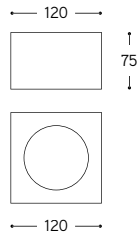

Art. NADIR2/C

Art. NADIR3/C

Art. NADIR1/...

Art. NADIR5/...

Per interno / Indoor

ARTICOLO ITEM	DESCRIZIONE DESCRIPTION	ATTACCO SOCKET	POTENZA POWER	PESO GR. WEIGHT GR.	VOL. IN M ³ VOL. IN M ³	FASCIA PREZZO PRICE RANGE
NADIR1/G	Plafoniera di forma quadrata in gesso Plaster ceiling lamp square shape	GX53	6,5W LED	1.900	0,01	B46
NADIR1/C	Plafoniera di forma quadrata in cemento Cement ceiling lamp square shape	GX53	6,5W LED	1.760	0,01	B46
NADIR5/G	Plafoniera di forma quadrata in gesso Plaster ceiling lamp square shape	GU5.3	6,5W LED	1.638	0,01	B42
NADIR5/C	Plafoniera di forma quadrata in cemento Cement ceiling lamp square shape	GU5.3	6,5W LED	1.520	0,01	B42