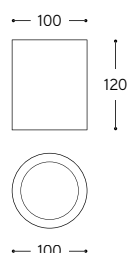

Art. NADIR10/...

Per esterno / Outdoor

ARTICOLO ITEM	DESCRIZIONE DESCRIPTION	DIMMERAZIONE DIMMING	ALIMENTAZIONE E MODULO LED POWER AND LED MODULE	COLORE LED LED COLOUR	POTENZA POWER	PESO GR. WEIGHT GR.	VOL. IN M³ VOL. IN M³	FASCIA PREZZO PRICE RANGE
NADIR9/G	Plafoniera di forma rotonda in gesso Plaster ceiling lamp round shape	NO	lumen: 94 350mA CRI: > 90 durata: 50.000H	BI1 - 3000°K Bianco caldo Warm white	1,2W *	1.080	0,01	B52
NADIR9/C	Plafoniera di forma rotonda in cemento Cement ceiling lamp round shape	NO	lumen: 94 350mA CRI: > 90 durata: 50.000H	BI1 - 3000°K Bianco caldo Warm white	1,2W *	980	0,01	B52
NADIR10/G	Plafoniera di forma rotonda in gesso Plaster ceiling lamp round shape	NO	lumen: 300 350mA CRI: > 90 durata: 50.000H	BI1 - 3000°K Bianco caldo Warm white	3,6W *	1.680	0,01	B65
NADIR10/C	Plafoniera di forma rotonda in cemento Cement ceiling lamp round shape	NO	lumen: 300 350mA CRI: > 90 durata: 50.000H	BI1 - 3000°K Bianco caldo Warm white	3,6W *	1.520	0,01	B65

CE IP44 Modulo led / Led module

* Driver incluso / Driver included