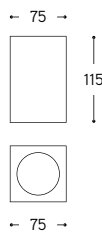

Art. NADIR2/...