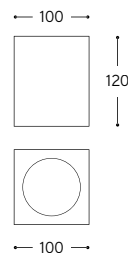

Art. NADIR3/...

Per esterno / Outdoor

ARTICOLO ITEM	DESCRIZIONE DESCRIPTION	DIMMERAZIONE DIMMING	ALIMENTAZIONE E MODULO LED POWER AND LED MODULE	COLORE LED LED COLOUR	POTENZA POWER	PESO GR. WEIGHT GR.	VOL. IN M³ VOL. IN M³	FASCIA PREZZO PRICE RANGE
NADIR2/G	Plafoniera di forma quadrata in gesso Plaster ceiling lamp square shape	NO	lumen: 94 350mA CRI: > 90 durata: 50.000H	BI1 - 3000°K Bianco caldo Warm white	1,2W *	1.328	0,01	B52
NADIR2/C	Plafoniera di forma quadrata in cemento Cement ceiling lamp square shape	NO	lumen: 94 350mA CRI: > 90 durata: 50.000H	BI1 - 3000°K Bianco caldo Warm white	1,2W *	1.240	0,01	B52
NADIR3/G	Plafoniera di forma quadrata in gesso Plaster ceiling lamp square shape	NO	lumen: 300 350mA CRI: > 90 durata: 50.000H	BI1 - 3000°K Bianco caldo Warm white	3,6W *	2.144	0,01	B65
NADIR3/C	Plafoniera di forma quadrata in cemento Cement ceiling lamp square shape	NO	lumen: 300 350mA CRI: > 90 durata: 50.000H	BI1 - 3000°K Bianco caldo Warm white	3,6W *	1.980	0,01	B65

CE IP44 Modulo led / Led module

* Driver incluso / Driver included