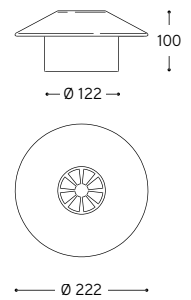

P6

PDD50/DB/P1

PDD50/DB/P2

PDD50/DB/P3

PDD122/DB/P4

PDD122/DB/P5

PDD122/DB/P6

ARTICOLO ITEM	DESCRIZIONE DESCRIPTION	DIMMERAZIONE DIMMING	ALIMENTAZIONE E MODULO LED POWER AND LED MODULE	COLORE LED LED COLOUR	POTENZA POWER	PESO GR. WEIGHT GR.	VOL. IN M ³ VOL. IN M ³	FASCIA PREZZO PRICE RANGE
PDD50/DB/...	Applique in rame per esterno, con base Ø 50 mm., disponibile con finitura dark bronze; da specificare il codice del frangiluce Copper outdoor wall lamp with Ø 50 mm. base, available in dark bronze finish; to specify the light diffuser code.	Con dimmer compatibile con il sistema With dimmer compatible with the system	lumen: 367 CRI: > 90 durata: 50.000H	3000°K Bianco caldo Warm white	5W	850	0,01	B70
PDD122/DB/...	Applique in rame per esterno, con base Ø122 mm., disponibile con finitura dark bronze; da specificare il codice del frangiluce Copper outdoor wall lamp with ø 122 mm. base, available in dark bronze finish; to specify the light diffuser code.	Con dimmer compatibile con il sistema With dimmer compatible with the system	lumen: 1220 CRI: > 90 durata: 50.000H	3000°K Bianco caldo Warm white	15W	2700	0,02	B101