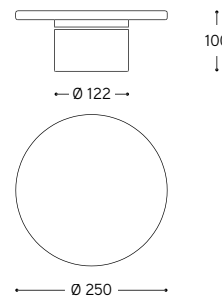

P6

PDD50/DB/P1

PDD50/DB/P2

PDD50/DB/P3

PDD122/DB/P4

PDD122/DB/P5

PDD122/DB/P6

ARTICOLO ITEM	DESCRIZIONE DESCRIPTION	DIMMERAZIONE DIMMING	ALIMENTAZIONE E MODULO LED POWER AND LED MODULE	COLORE LED LED COLOUR	POTENZA POWER	PESO GR. WEIGHT GR.	VOL. IN M ³ VOL. IN M ³	FASCIA PREZZO PRICE RANGE
PDD50/DB/...	Applique in rame per esterno, con base Ø 50 mm., disponibile con finitura dark bronze; da specificare il codice del frangiluce Copper outdoor wall lamp with Ø 50 mm. base, available in dark bronze finish; to specify the light diffuser code.	Con dimmer compatibile con il sistema With dimmer compatible with the system	lumen: 367 CRI: > 90 durata: 50.000H	3000°K Bianco caldo Warm white	5W	850	0,01	B70
PDD122/DB/...	Applique in rame per esterno, con base Ø122 mm., disponibile con finitura dark bronze; da specificare il codice del frangiluce Copper outdoor wall lamp with ø 122 mm. base, available in dark bronze finish; to specify the light diffuser code.	Con dimmer compatibile con il sistema With dimmer compatible with the system	lumen: 1220 CRI: > 90 durata: 50.000H	3000°K Bianco caldo Warm white	15W	2700	0,02	B101