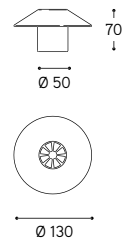

P6

PDD50/DB/P1

PDD50/DB/P2

PDD50/DB/P3

PDD122/DB/P4

PDD122/DB/P5

PDD122/DB/P6

ARTICOLO ITEM	DESCRIZIONE DESCRIPTION	DIMMERAZIONE DIMMING	ALIMENTAZIONE E MODULO LED POWER AND LED MODULE	COLORE LED LED COLOUR	POTENZA POWER	PESO GR. WEIGHT GR.	VOL. IN M ³ VOL. IN M ³	FASCIA PREZZO PRICE RANGE
PDD50/DB/...	Applique in rame per esterno, con base Ø 50 mm., disponibile con finitura dark bronze; da specificare il codice del frangiluce Copper outdoor wall lamp with Ø 50 mm. base, available in dark bronze finish; to specify the light diffuser code.	Con dimmer compatibile con il sistema With dimmer compatible with the system	lumen: 367 CRI: > 90 durata: 50.000H	3000°K Bianco caldo Warm white	5W	850	0,01	B70
PDD122/DB/...	Applique in rame per esterno, con base Ø122 mm., disponibile con finitura dark bronze; da specificare il codice del frangiluce Copper outdoor wall lamp with ø 122 mm. base, available in dark bronze finish; to specify the light diffuser code.	Con dimmer compatibile con il sistema With dimmer compatible with the system	lumen: 1220 CRI: > 90 durata: 50.000H	3000°K Bianco caldo Warm white	15W	2700	0,02	B101