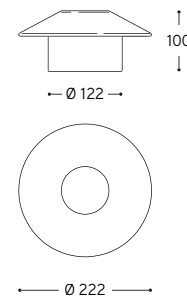

P6

PDD50/DB/P1

PDD50/DB/P2

PDD50/DB/P3

PDD122/DB/P4

PDD122/DB/P5

PDD122/DB/P6

ARTICOLO ITEM	DESCRIZIONE DESCRIPTION	DIMMERAZIONE DIMMING	ALIMENTAZIONE E MODULO LED POWER AND LED MODULE	COLORE LED LED COLOUR	POTENZA POWER	PESO GR. WEIGHT GR.	VOL. IN M ³ VOL. IN M ³	FASCIA PREZZO PRICE RANGE
PDD50/DB/...	Applique in rame per esterno, con base Ø 50 mm., disponibile con finitura dark bronze; da specificare il codice del frangiluce Copper outdoor wall lamp with Ø 50 mm. base, available in dark bronze finish; to specify the light diffuser code.	Con dimmer compatibile con il sistema With dimmer compatible with the system	lumen: 367 CRI: > 90 durata: 50.000H	3000°K Bianco caldo Warm white	5W	850	0,01	B70
PDD122/DB/...	Applique in rame per esterno, con base Ø122 mm., disponibile con finitura dark bronze; da specificare il codice del frangiluce Copper outdoor wall lamp with ø 122 mm. base, available in dark bronze finish; to specify the light diffuser code.	Con dimmer compatibile con il sistema With dimmer compatible with the system	lumen: 1220 CRI: > 90 durata: 50.000H	3000°K Bianco caldo Warm white	15W	2700	0,02	B101