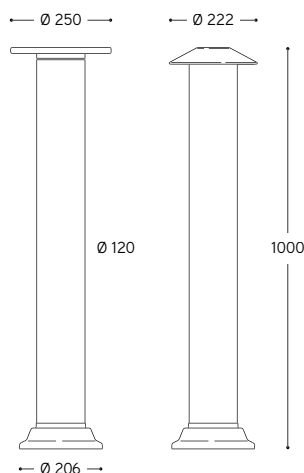

PDD122/A1000/DB/P5

PDD50/A600/DB/P2

PDD122/A500/DB/P6

PDD122/A500/DB/P4

PDD50/A300/DB/P1

PDD50/A300/DB/P3

PDD50/A600/DB/...

PDD50/A300/DB/...

PDD122/A1000/DB/...

PDD122/A500/DB/...

ARTICOLO ITEM	DESCRIZIONE DESCRIPTION	DIMMERAZIONE DIMMING	ALIMENTAZIONE E MODULO LED POWER AND LED MODULE	COLORE LED LED COLOUR	POTENZA POWER	PESO GR. WEIGHT GR.	VOL. IN M ³ VOL. IN M ³	FASCIA PREZZO PRICE RANGE
PDD50/A600/DB/...	Bollard altezza 600 mm., finitura dark bronze; da specificare il codice del frangiluce 600 mm. height bollard, dark bronze finish, to specify the light diffuser code	Con dimmer compatibile con il sistema With dimmer compatible with the system	lumen: 367 CRI: > 90 durata: 50.000H	3000°K Bianco caldo Warm white	5W	3.800	0,12	B96
PDD50/A300/DB/...	Bollard altezza 300 mm., finitura dark bronze; da specificare il codice del frangiluce 300 mm. height bollard, dark bronze finish, to specify the light diffuser code	Con dimmer compatibile con il sistema With dimmer compatible with the system	lumen: 367 CRI: > 90 durata: 50.000H	3000°K Bianco caldo Warm white	5W	2.900	0,05	B91
PDD122/A1000/DB/...	Bollard altezza 1000 mm., finitura dark bronze; da specificare il codice del frangiluce 1000 mm. height bollard, dark bronze finish, to specify the light diffuser code	Con dimmer compatibile con il sistema With dimmer compatible with the system	lumen: 1220 CRI: > 90 durata: 50.000H	3000°K Bianco caldo Warm white	15W	16.000	0,27	B130
PDD122/A500/DB/...	Bollard altezza 500 mm., finitura dark bronze; da specificare il codice del frangiluce 500 mm. height bollard, dark bronze finish, to specify the light diffuser code	Con dimmer compatibile con il sistema With dimmer compatible with the system	lumen: 1220 CRI: > 90 durata: 50.000H	3000°K Bianco caldo Warm white	15W	11.000	0,19	B112