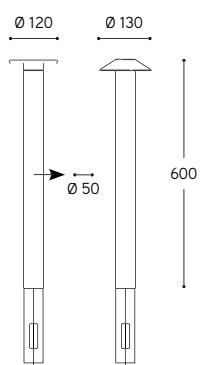

per PDD122

- P4 = Frangiluce piatto e chiuso / Flat and close light diffuser
- P5 = Frangiluce convesso e chiuso / Convex and close light diffuser
- P6 = Frangiluce convesso con aperture / Convex light diffuser with openings

PDD50/B600/DB/...

PDD50/B300/DB/...

PDD122/B1000/DB/...

PDD122/B500/DB/...

ARTICOLO ITEM	DESCRIZIONE DESCRIPTION	DIMMERAZIONE DIMMING	ALIMENTAZIONE E MODULO LED POWER AND LED MODULE	COLORE LED LED COLOUR	POTENZA POWER	PESO GR. WEIGHT GR.	VOL. IN M ³ VOL. IN M ³	FASCIA PREZZO PRICE RANGE
PDD50/B600/DB/...	Bollard altezza 600 mm., finitura dark bronze; da specificare il codice del frangiluce 600 mm. height bollard, dark bronze finish, to specify the light diffuser code	Con dimmer compatibile con il sistema With dimmer compatible with the system	lumen: 367 CRI: > 90 durata: 50.000H	3000°K Bianco caldo Warm white	5W	3.950	0,12	B96
PDD50/B300/DB/...	Bollard altezza 300 mm., finitura dark bronze; da specificare il codice del frangiluce 300 mm. height bollard, dark bronze finish, to specify the light diffuser code	Con dimmer compatibile con il sistema With dimmer compatible with the system	lumen: 367 CRI: > 90 durata: 50.000H	3000°K Bianco caldo Warm white	5W	3050	0,05	B91
PDD122/B1000/DB/...	Bollard altezza 1000 mm., finitura dark bronze; da specificare il codice del frangiluce 1000 mm. height bollard, dark bronze finish, to specify the light diffuser code	Con dimmer compatibile con il sistema With dimmer compatible with the system	lumen: 1220 CRI: > 90 durata: 50.000H	3000°K Bianco caldo Warm white	15W	16.500	0,27	B130
PDD122/B500/DB/...	Bollard altezza 500 mm., finitura dark bronze; da specificare il codice del frangiluce 500 mm. height bollard, dark bronze finish, to specify the light diffuser code	Con dimmer compatibile con il sistema With dimmer compatible with the system	lumen: 1220 CRI: > 90 durata: 50.000H	3000°K Bianco caldo Warm white	15W	11.300	0,19	B112