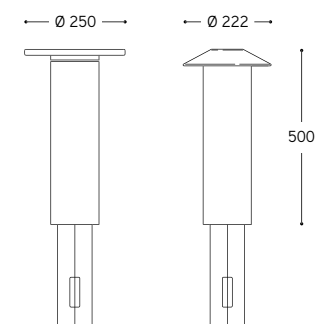

per PDD122

- P4 = Frangiluce piatto e chiuso / Flat and close light diffuser
- P5 = Frangiluce convesso e chiuso / Convex and close light diffuser
- P6 = Frangiluce convesso con aperture / Convex light diffuser with openings

PDD50/B600/DB/...

PDD50/B300/DB/...

PDD122/B1000/DB/...

PDD122/B500/DB/...

ARTICOLO ITEM	DESCRIZIONE DESCRIPTION	DIMMERAZIONE DIMMING	ALIMENTAZIONE E MODULO LED POWER AND LED MODULE	COLORE LED LED COLOUR	POTENZA POWER	PESO GR. WEIGHT GR.	VOL. IN M ³ VOL. IN M ³	FASCIA PREZZO PRICE RANGE
PDD50/B600/DB/...	Bollard altezza 600 mm., finitura dark bronze; da specificare il codice del frangiluce 600 mm. height bollard, dark bronze finish, to specify the light diffuser code	Con dimmer compatibile con il sistema With dimmer compatible with the system	lumen: 367 CRI: > 90 durata: 50.000H	3000°K Bianco caldo Warm white	5W	3.950	0,12	B96
PDD50/B300/DB/...	Bollard altezza 300 mm., finitura dark bronze; da specificare il codice del frangiluce 300 mm. height bollard, dark bronze finish, to specify the light diffuser code	Con dimmer compatibile con il sistema With dimmer compatible with the system	lumen: 367 CRI: > 90 durata: 50.000H	3000°K Bianco caldo Warm white	5W	3050	0,05	B91
PDD122/B1000/DB/...	Bollard altezza 1000 mm., finitura dark bronze; da specificare il codice del frangiluce 1000 mm. height bollard, dark bronze finish, to specify the light diffuser code	Con dimmer compatibile con il sistema With dimmer compatible with the system	lumen: 1220 CRI: > 90 durata: 50.000H	3000°K Bianco caldo Warm white	15W	16.500	0,27	B130
PDD122/B500/DB/...	Bollard altezza 500 mm., finitura dark bronze; da specificare il codice del frangiluce 500 mm. height bollard, dark bronze finish, to specify the light diffuser code	Con dimmer compatibile con il sistema With dimmer compatible with the system	lumen: 1220 CRI: > 90 durata: 50.000H	3000°K Bianco caldo Warm white	15W	11.300	0,19	B112