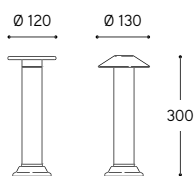

PDD122/A1000/DB/...

PDD122/A500/DB/...

ARTICOLO ITEM	DESCRIZIONE DESCRIPTION	DIMMERAZIONE DIMMING	ALIMENTAZIONE E MODULO LED POWER AND LED MODULE	COLORE LED LED COLOUR	POTENZA POWER	PESO GR. WEIGHT GR.	VOL. IN M ³ VOL. IN M ³	FASCIA PREZZO PRICE RANGE
PDD50/A600/DB/...	Bollard altezza 600 mm., finitura dark bronze; da specificare il codice del frangiluce 600 mm. height bollard, dark bronze finish, to specify the light diffuser code	Con dimmer compatibile con il sistema With dimmer compatible with the system	lumen: 367 CRI: > 90 durata: 50.000H	3000°K Bianco caldo Warm white	5W	3.800	0,12	B96
PDD50/A300/DB/...	Bollard altezza 300 mm., finitura dark bronze; da specificare il codice del frangiluce 300 mm. height bollard, dark bronze finish, to specify the light diffuser code	Con dimmer compatibile con il sistema With dimmer compatible with the system	lumen: 367 CRI: > 90 durata: 50.000H	3000°K Bianco caldo Warm white	5W	2.900	0,05	B91
PDD122/A1000/DB/...	Bollard altezza 1000 mm., finitura dark bronze; da specificare il codice del frangiluce 1000 mm. height bollard, dark bronze finish, to specify the light diffuser code	Con dimmer compatibile con il sistema With dimmer compatible with the system	lumen: 1220 CRI: > 90 durata: 50.000H	3000°K Bianco caldo Warm white	15W	16.000	0,27	B130
PDD122/A500/DB/...	Bollard altezza 500 mm., finitura dark bronze; da specificare il codice del frangiluce 500 mm. height bollard, dark bronze finish, to specify the light diffuser code	Con dimmer compatibile con il sistema With dimmer compatible with the system	lumen: 1220 CRI: > 90 durata: 50.000H	3000°K Bianco caldo Warm white	15W	11.000	0,19	B112