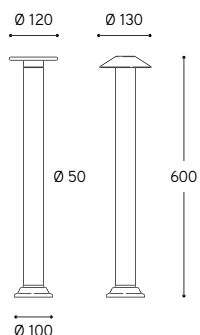

PDD122/A1000/DB/P5

PDD50/A600/DB/P2

PDD122/A500/DB/P6

PDD122/A500/DB/P4

PDD50/A300/DB/P1

PDD50/A300/DB/P3

PDD50/A600/DB/...

PDD50/A300/DB/...

PDD122/A1000/DB/...

PDD122/A500/DB/...

ARTICOLO ITEM	DESCRIZIONE DESCRIPTION	DIMMERAZIONE DIMMING	ALIMENTAZIONE E MODULO LED POWER AND LED MODULE	COLORE LED LED COLOUR	POTENZA POWER	PESO GR. WEIGHT GR.	VOL. IN M ³ VOL. IN M ³	FASCIA PREZZO PRICE RANGE
PDD50/A600/DB/...	Bollard altezza 600 mm., finitura dark bronze; da specificare il codice del frangiluce 600 mm. height bollard, dark bronze finish, to specify the light diffuser code	Con dimmer compatibile con il sistema With dimmer compatible with the system	lumen: 367 CRI: > 90 durata: 50.000H	3000°K Bianco caldo Warm white	5W	3.800	0,12	B96
PDD50/A300/DB/...	Bollard altezza 300 mm., finitura dark bronze; da specificare il codice del frangiluce 300 mm. height bollard, dark bronze finish, to specify the light diffuser code	Con dimmer compatibile con il sistema With dimmer compatible with the system	lumen: 367 CRI: > 90 durata: 50.000H	3000°K Bianco caldo Warm white	5W	2.900	0,05	B91
PDD122/A1000/DB/...	Bollard altezza 1000 mm., finitura dark bronze; da specificare il codice del frangiluce 1000 mm. height bollard, dark bronze finish, to specify the light diffuser code	Con dimmer compatibile con il sistema With dimmer compatible with the system	lumen: 1220 CRI: > 90 durata: 50.000H	3000°K Bianco caldo Warm white	15W	16.000	0,27	B130
PDD122/A500/DB/...	Bollard altezza 500 mm., finitura dark bronze; da specificare il codice del frangiluce 500 mm. height bollard, dark bronze finish, to specify the light diffuser code	Con dimmer compatibile con il sistema With dimmer compatible with the system	lumen: 1220 CRI: > 90 durata: 50.000H	3000°K Bianco caldo Warm white	15W	11.000	0,19	B112