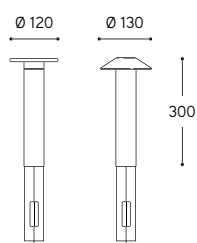

per PDD122

- P4 = Frangiluce piatto e chiuso / Flat and close light diffuser
- P5 = Frangiluce convesso e chiuso / Convex and close light diffuser
- P6 = Frangiluce convesso con aperture / Convex light diffuser with openings

PDD50/B600/DB/...

PDD50/B300/DB/...

PDD122/B1000/DB/...

PDD122/B500/DB/...

ARTICOLO ITEM	DESCRIZIONE DESCRIPTION	DIMMERAZIONE DIMMING	ALIMENTAZIONE E MODULO LED POWER AND LED MODULE	COLORE LED LED COLOUR	POTENZA POWER	PESO GR. WEIGHT GR.	VOL. IN M ³ VOL. IN M ³	FASCIA PREZZO PRICE RANGE
PDD50/B600/DB/...	Bollard altezza 600 mm., finitura dark bronze; da specificare il codice del frangiluce 600 mm. height bollard, dark bronze finish, to specify the light diffuser code	Con dimmer compatibile con il sistema With dimmer compatible with the system	lumen: 367 CRI: > 90 durata: 50.000H	3000°K Bianco caldo Warm white	5W	3.950	0,12	B96
PDD50/B300/DB/...	Bollard altezza 300 mm., finitura dark bronze; da specificare il codice del frangiluce 300 mm. height bollard, dark bronze finish, to specify the light diffuser code	Con dimmer compatibile con il sistema With dimmer compatible with the system	lumen: 367 CRI: > 90 durata: 50.000H	3000°K Bianco caldo Warm white	5W	3050	0,05	B91
PDD122/B1000/DB/...	Bollard altezza 1000 mm., finitura dark bronze; da specificare il codice del frangiluce 1000 mm. height bollard, dark bronze finish, to specify the light diffuser code	Con dimmer compatibile con il sistema With dimmer compatible with the system	lumen: 1220 CRI: > 90 durata: 50.000H	3000°K Bianco caldo Warm white	15W	16.500	0,27	B130
PDD122/B500/DB/...	Bollard altezza 500 mm., finitura dark bronze; da specificare il codice del frangiluce 500 mm. height bollard, dark bronze finish, to specify the light diffuser code	Con dimmer compatibile con il sistema With dimmer compatible with the system	lumen: 1220 CRI: > 90 durata: 50.000H	3000°K Bianco caldo Warm white	15W	11.300	0,19	B112