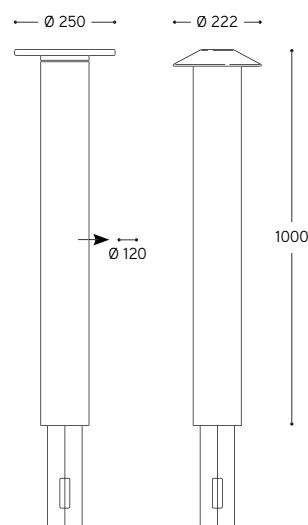

PDD50/B600/DB/...

PDD50/B300/DB/...

PDD122/B1000/DB/...

PDD122/B500/DB/...

ARTICOLO ITEM	DESCRIZIONE DESCRIPTION	DIMMERAZIONE DIMMING	ALIMENTAZIONE E MODULO LED POWER AND LED MODULE	COLORE LED LED COLOUR	POTENZA POWER	PESO GR. WEIGHT GR.	VOL. IN M³ VOL. IN M³	FASCIA PREZZO PRICE RANGE
PDD50/B600/DB/...	Bollard altezza 600 mm., finitura dark bronze; da specificare il codice del frangiluce 600 mm. height bollard, dark bronze finish, to specify the light diffuser code	Con dimmer compatibile con il sistema With dimmer compatible with the system	lumen: 367 CRI: > 90 durata: 50.000H	3000°K Bianco caldo Warm white	5W	3.950	0,12	B96
PDD50/B300/DB/...	Bollard altezza 300 mm., finitura dark bronze; da specificare il codice del frangiluce 300 mm. height bollard, dark bronze finish, to specify the light diffuser code	Con dimmer compatibile con il sistema With dimmer compatible with the system	lumen: 367 CRI: > 90 durata: 50.000H	3000°K Bianco caldo Warm white	5W	3050	0,05	B91
PDD122/B1000/DB/...	Bollard altezza 1000 mm., finitura dark bronze; da specificare il codice del frangiluce 1000 mm. height bollard, dark bronze finish, to specify the light diffuser code	Con dimmer compatibile con il sistema With dimmer compatible with the system	lumen: 1220 CRI: > 90 durata: 50.000H	3000°K Bianco caldo Warm white	15W	16.500	0,27	B130
PDD122/B500/DB/...	Bollard altezza 500 mm., finitura dark bronze; da specificare il codice del frangiluce 500 mm. height bollard, dark bronze finish, to specify the light diffuser code	Con dimmer compatibile con il sistema With dimmer compatible with the system	lumen: 1220 CRI: > 90 durata: 50.000H	3000°K Bianco caldo Warm white	15W	11.300	0,19	B112

CE 24Vdc IP65 Alimentazione led remota / Power led remote
Driver non incluso / Driver not included