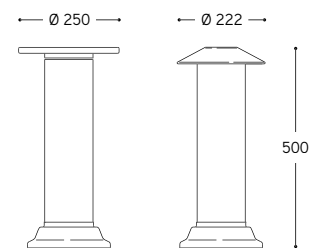

PDD122/A1000/DB/...

PDD122/A500/DB/...

ARTICOLO ITEM	DESCRIZIONE DESCRIPTION	DIMMERAZIONE DIMMING	ALIMENTAZIONE E MODULO LED POWER AND LED MODULE	COLORE LED LED COLOUR	POTENZA POWER	PESO GR. WEIGHT GR.	VOL. IN M ³ VOL. IN M ³	FASCIA PREZZO PRICE RANGE
PDD50/A600/DB/...	Bollard altezza 600 mm., finitura dark bronze; da specificare il codice del frangiluce 600 mm. height bollard, dark bronze finish, to specify the light diffuser code	Con dimmer compatibile con il sistema With dimmer compatible with the system	lumen: 367 CRI: > 90 durata: 50.000H	3000°K Bianco caldo Warm white	5W	3.800	0,12	B96
PDD50/A300/DB/...	Bollard altezza 300 mm., finitura dark bronze; da specificare il codice del frangiluce 300 mm. height bollard, dark bronze finish, to specify the light diffuser code	Con dimmer compatibile con il sistema With dimmer compatible with the system	lumen: 367 CRI: > 90 durata: 50.000H	3000°K Bianco caldo Warm white	5W	2.900	0,05	B91
PDD122/A1000/DB/...	Bollard altezza 1000 mm., finitura dark bronze; da specificare il codice del frangiluce 1000 mm. height bollard, dark bronze finish, to specify the light diffuser code	Con dimmer compatibile con il sistema With dimmer compatible with the system	lumen: 1220 CRI: > 90 durata: 50.000H	3000°K Bianco caldo Warm white	15W	16.000	0,27	B130
PDD122/A500/DB/...	Bollard altezza 500 mm., finitura dark bronze; da specificare il codice del frangiluce 500 mm. height bollard, dark bronze finish, to specify the light diffuser code	Con dimmer compatibile con il sistema With dimmer compatible with the system	lumen: 1220 CRI: > 90 durata: 50.000H	3000°K Bianco caldo Warm white	15W	11.000	0,19	B112