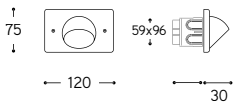

LINEA
Samba
S2

Faretto ad incasso, in ceramica, a parete o parete/segnapasso, di forma rettangolare, ad illuminazione indiretta (S2), **comprensivo di scatola da incasso.**

Alimentatore incluso.

I faretto sono disponibili in una gamma di 4 colori.

Rectangular ceramic wall recessed spotlight or wall/path light for indirect (S2) lighting **with back box. Transformer included.**

Spotlights are available in a range of 4 colours.

Art. S2.NL

ARTICOLO ITEM	DESCRIZIONE DESCRIPTION	DIMMERAZIONE DIMMING	ALIMENTAZIONE E MODULO LED POWER AND LED MODULE	COLORE LED LED COLOUR	POTENZA POWER	PESO GR. WEIGHT GR.	VOL. IN M ³ VOL. IN M ³	PEZZI IMBALLO OUTER BOX	FASCIA PREZZO PRICE RANGE
S2. ...	Faretto ad incasso rettangolare ad illuminazione indiretta Rectangular recessed spotlight for indirect lighting	NO	lumen: 94 350mA CRI: > 90 durata: 50.000H	3000K Bianco caldo Warm white	1,2W *	630	0,01	1	B33

CE IP20 * Driver incluso / Driver included

BL = Bianco lucido / Glossy white
BO = Bianco opaco / Matte white
NL = Nero lucido / Glossy black
NO = Nero opaco / Matte black

LINEA
Samba
S4

Faretto ad incasso, in ceramica, a parete o parete/segnapasso, di forma quadrata, ad illuminazione indiretta (S4), **comprensivo di scatola da incasso.**