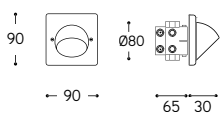

CE IP20 * Driver incluso / Driver included

BL = Bianco lucido / Glossy white
BO = Bianco opaco / Matte white
NL = Nero lucido / Glossy black
NO = Nero opaco / Matte black

LINEA
Samba
S4

Faretto ad incasso, in ceramica, a parete o parete/segnapasso, di forma quadrata, ad illuminazione indiretta (S4), **comprensivo di scatola da incasso.**

Alimentatore incluso.

I faretto sono disponibili in una gamma di 4 colori.

Square ceramic wall recessed spotlight or wall/path light for indirect (S4) lighting **with back box.**

Transformer included.

Spotlights are available in a range of 4 colours.

Art. S4.BL

ARTICOLO ITEM	DESCRIZIONE DESCRIPTION	DIMMERAZIONE DIMMING	ALIMENTAZIONE E MODULO LED POWER AND LED MODULE	COLORE LED LED COLOUR	POTENZA POWER	PESO GR. WEIGHT GR.	VOL. IN M ³ VOL. IN M ³	PEZZI IMBALLO OUTER BOX	FASCIA PREZZO PRICE RANGE
S4. ...	Faretto ad incasso quadrato ad illuminazione indiretta Square recessed spotlight for indirect lighting	NO	lumen: 94 350mA CRI: > 90 durata: 50.000H	3000K Bianco caldo Warm white	1,2W *	570	0,01	1	B32

CE IP20 * Driver incluso / Driver included

BL = Bianco lucido / Glossy white

BO = Bianco opaco / Matte white

NL = Nero lucido / Glossy black

NO = Nero opaco / Matte black

Art. S4.NL