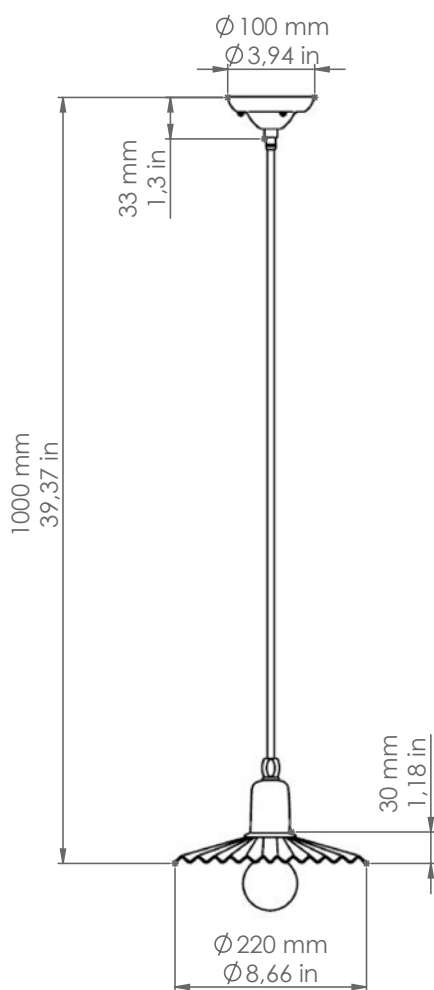

11.108/P22

Civetta

Art. 11.108/P26

Descrizione: / Description:

Sospensione in ottone anticato con riflettore piccolo.

/ Pendant made of aged brass with small shade.

11.108/P22

DATI TECNICI: / / TECHNICAL DATA:

CE  IP20 

SORGENTE LUMINOSA: / LIGHT SOURCE:

15W LED

E27

230V - 50Hz

Lampadina non inclusa.

/ Bulb not included.

Sorgente luminosa sostituibile dall'utente finale
/ Replaceable light source by an end-user

MATERIALE:
/ MATERIAL:

Ottone
Brass

VOLUME [M³]:

0,09

PESO LORDO [Kg]:

2,45

/ GROSS WEIGHT [Kg]:

FINITURA: