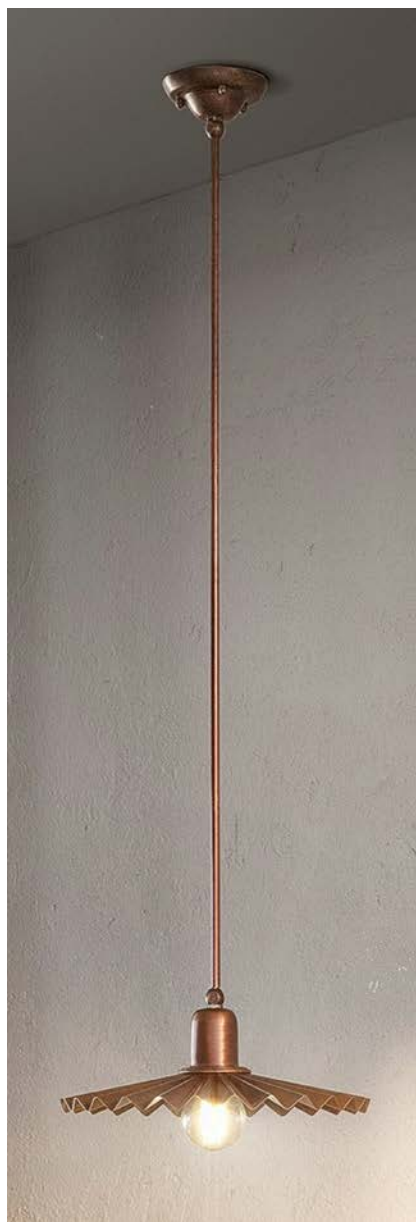

11.108/P22

Civetta

Art. 11.108/P26

Descrizione: / Description:

Sospensione in ottone anticato con riflettore piccolo.

/ Pendant made of aged brass with small shade.

11.108/P22

DATI TECNICI: / / TECHNICAL DATA:

CE  IP20 

SORGENTE LUMINOSA: / LIGHT SOURCE:

15W LED

E27

230V - 50Hz

Lampadina non inclusa.

/ Bulb not included.

Sorgente luminosa sostituibile dall'utente finale
/ Replaceable light source by an end-user

MATERIALE:
/ MATERIAL:

Ottone
Brass

VOLUME [M³]:

0,09

PESO LORDO [Kg]:

2,45

/ GROSS WEIGHT [Kg]:

FINITURA:

Ottone anticato

/ FINISH:

Aged Brass