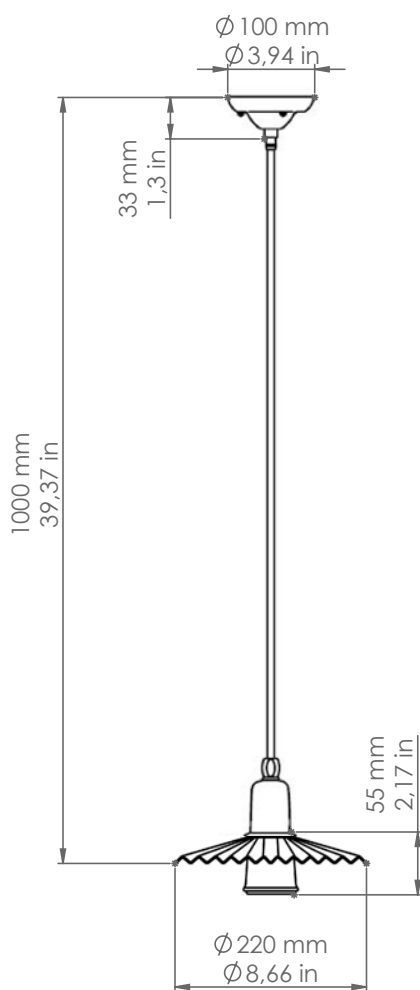

11.108/P22/PAR20

Civetta

Art. 11.108/P26

Descrizione: / Description:

Sospensione in ottone anticato con riflettore piccolo e con portalampada PAR20.

/ Pendant made of aged brass with small shade and with PAR20 lampholder.

11.108/P22/PAR20

DATI TECNICI: / / TECHNICAL DATA:

CE  IP20 

SORGENTE LUMINOSA: / LIGHT SOURCE:

6W LED

E27

230V - 50Hz

Lampadina non inclusa.

/ Bulb not included.

Sorgente luminosa sostituibile dall'utente finale
/ Replaceable light source by an end-user

MATERIALE: Ottone
/ MATERIAL: Brass

VOLUME [M³]: 0,09

PESO LORDO [Kg]: 2,52
/ GROSS WEIGHT [Kg]: