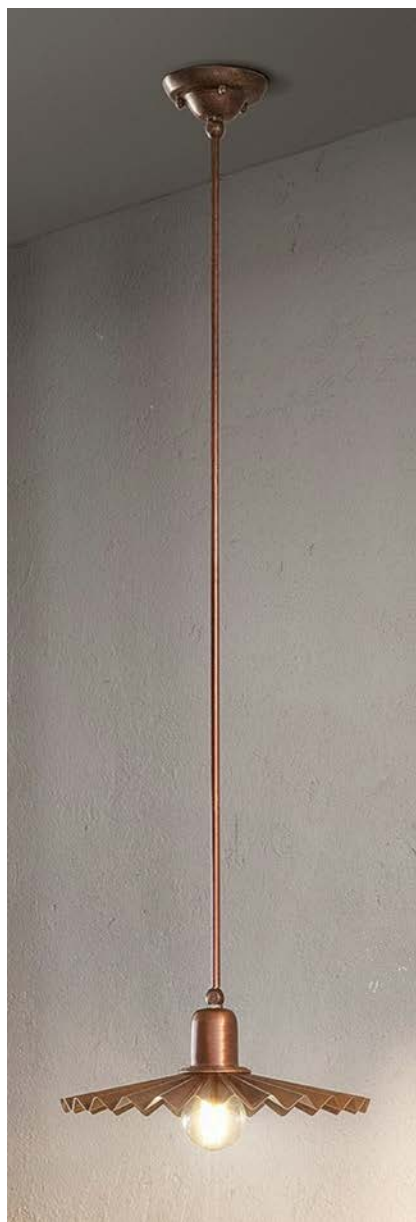

11.108/P22/PAR20

Civetta

Art. 11.108/P26

Descrizione: / Description:

Sospensione in ottone anticato con riflettore piccolo e con portalampada PAR20.

/ Pendant made of aged brass with small shade and with PAR20 lampholder.

11.108/P22/PAR20

DATI TECNICI: / / TECHNICAL DATA:

CE  IP20 

SORGENTE LUMINOSA: / LIGHT SOURCE:

6W LED

E27

230V - 50Hz

Lampadina non inclusa.

/ Bulb not included.

Sorgente luminosa sostituibile dall'utente finale
/ Replaceable light source by an end-user

MATERIALE: Ottone
/ MATERIAL: Brass

VOLUME [M³]: 0,09

PESO LORDO [Kg]: 2,52
/ GROSS WEIGHT [Kg]:

FINITURA: Ottone anticato
/ FINISH: Aged Brass