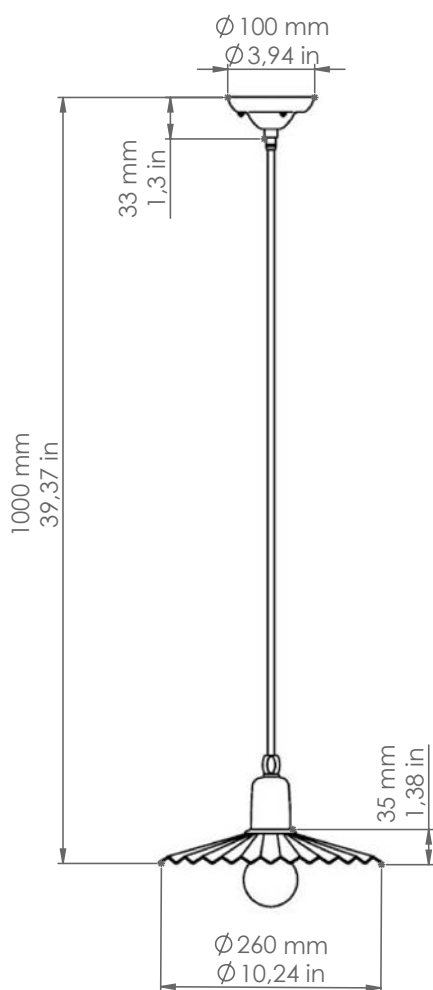

## Civetta

Art. 11.108/P26

*Descrizione: / Description:*

*Sospensione in ottone anticato con riflettore medio.*

*/ Pendant made of aged brass with medium shade.*

## 11.108/P26

DATI TECNICI: / / TECHNICAL DATA:

CE  IP20 

SORGENTE LUMINOSA: / LIGHT SOURCE:

15W LED  
E27  
230V - 50Hz

Lampadina non inclusa.  
/ Bulb not included.

Sorgente luminosa sostituibile dall'utente finale  
/ Replaceable light source by an end-user

MATERIALE: Ottone  
/ MATERIAL: Brass

VOLUME [M<sup>3</sup>]: 0,09

PESO LORDO [Kg]: 2,58  
/ GROSS WEIGHT [Kg]:

FINITURA: Ottone anticato  
/ FINISH: Aged Brass