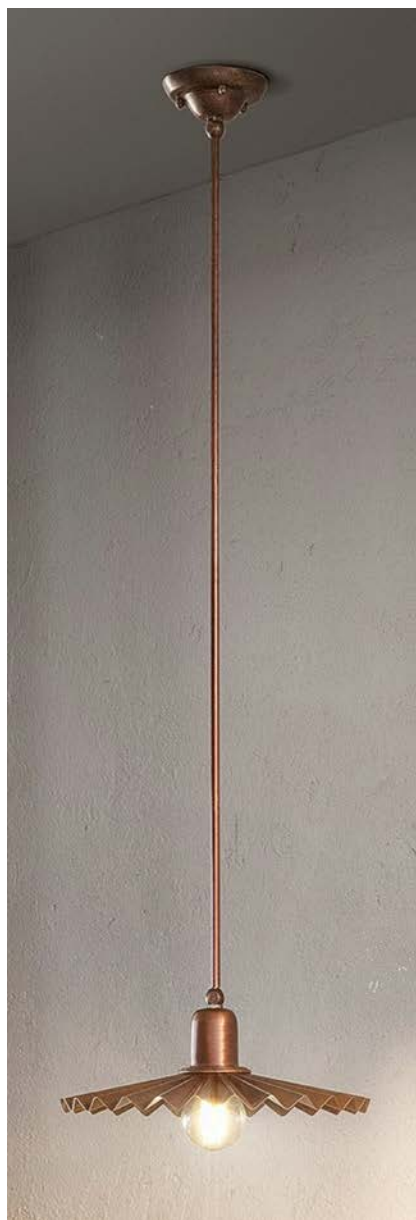

11.108/P26

## Civetta

Art. 11.108/P26

*Descrizione: / Description:*

*Sospensione in ottone anticato con riflettore medio.*

*/ Pendant made of aged brass with medium shade.*

MATERIALE: Ottone  
/ MATERIAL: Brass

VOLUME [M<sup>3</sup>]: 0,09

PESO LORDO [Kg]: 2,58  
/ GROSS WEIGHT [Kg]:

FINITURA: Ottone anticato  
/ FINISH: Aged Brass