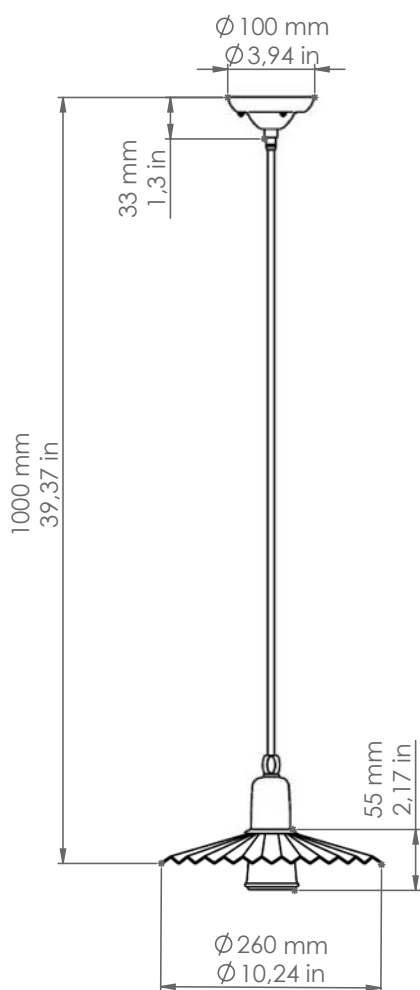

## Civetta

Art. 11.108/P26

*Descrizione: / Description:*

*Sospensione in ottone anticato con riflettore medio e con portalampada PAR20.*

*/ Pendant made of aged brass with medium shade and with PAR20 lampholder.*

## 11.108/P26/PAR20

DATI TECNICI: / / TECHNICAL DATA:

CE  IP20 

SORGENTE LUMINOSA: / LIGHT SOURCE:

6W LED

E27

230V - 50Hz

Lampadina non inclusa.

/ Bulb not included.

Sorgente luminosa sostituibile dall'utente finale  
/ Replaceable light source by an end-user

MATERIALE: Ottone  
/ MATERIAL: Brass

VOLUME [M³]: 0,09

PESO LORDO [Kg]: 2,65  
/ GROSS WEIGHT [Kg]: