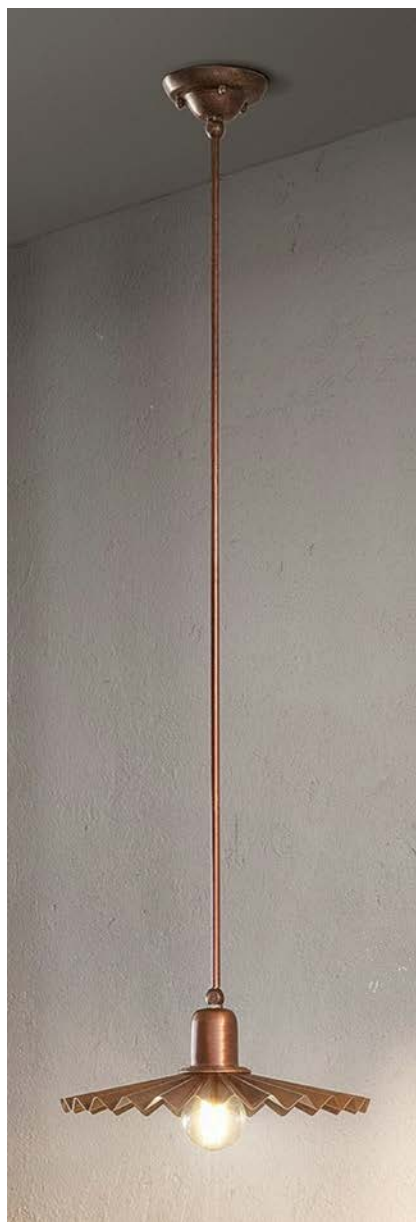

## Civetta

Art. 11.108/P26

*Descrizione: / Description:*

*Sospensione in ottone anticato con riflettore medio e con portalampada PAR20.*

*/ Pendant made of aged brass with medium shade and with PAR20 lampholder.*

/ Bulb not included.

Sorgente luminosa sostituibile dall'utente finale  
/ Replaceable light source by an end-user

MATERIALE: Ottone  
/ MATERIAL: Brass

VOLUME [M³]: 0,09

PESO LORDO [Kg]: 2,65  
/ GROSS WEIGHT [Kg]:

FINITURA: Ottone anticato  
/ FINISH: Aged Brass