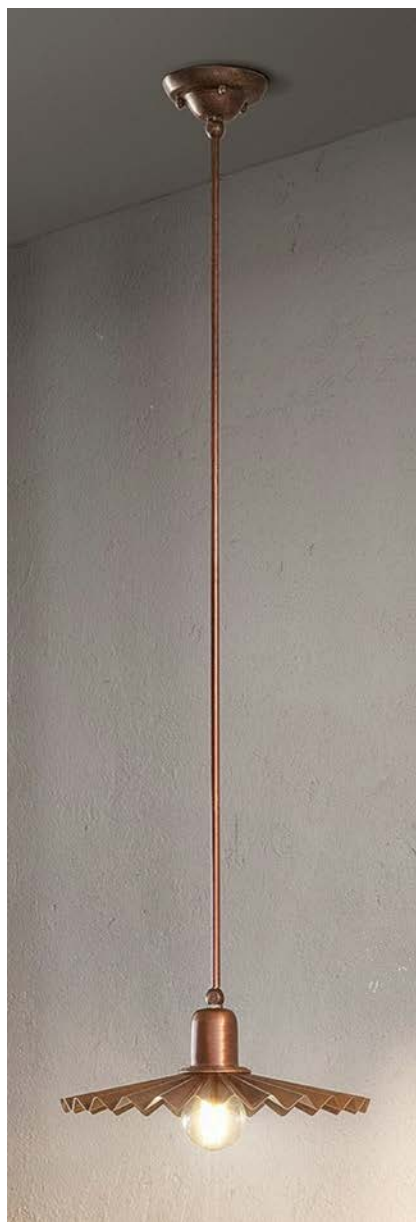

11.108/P29/PAR20

Civetta

Art. 11.108/P26

Descrizione: / Description:

Sospensione in ottone anticato con riflettore grande e con portalampada PAR20.

/ Pendant made of aged brass with big shade and with PAR20 lampholder.

11.108/P29/PAR20

DATI TECNICI: / / TECHNICAL DATA:

CE  IP20 

SORGENTE LUMINOSA: / LIGHT SOURCE:

6W LED

E27

230V - 50Hz

Lampadina non inclusa.

/ Bulb not included.

Sorgente luminosa sostituibile dall'utente finale
/ Replaceable light source by an end-user

MATERIALE:
/ MATERIAL:

Ottone
Brass

VOLUME [M³]:

0,09

PESO LORDO [Kg]:

2,72

/ GROSS WEIGHT [Kg]:

FINITURA:

/ FINISH:

Ottone anticato

Aged Brass