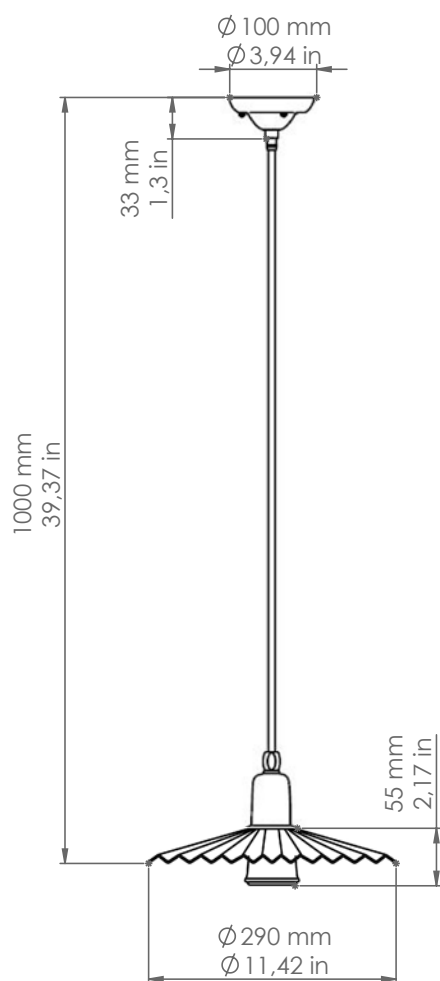

11.108/P29/PAR20

Civetta

Art. 11.108/P26

Descrizione: / Description:

Sospensione in ottone anticato con riflettore grande e con portalampada PAR20.

/ Pendant made of aged brass with big shade and with PAR20 lampholder.

11.108/P29/PAR20

DATI TECNICI: / / TECHNICAL DATA:

CE  IP20 

SORGENTE LUMINOSA: / LIGHT SOURCE:

6W LED

E27

230V - 50Hz

Lampadina non inclusa.

/ Bulb not included.

Sorgente luminosa sostituibile dall'utente finale
/ Replaceable light source by an end-user

MATERIALE:
/ MATERIAL:

Ottone
Brass

VOLUME [M³]:

0,09

PESO LORDO [Kg]:

2,72