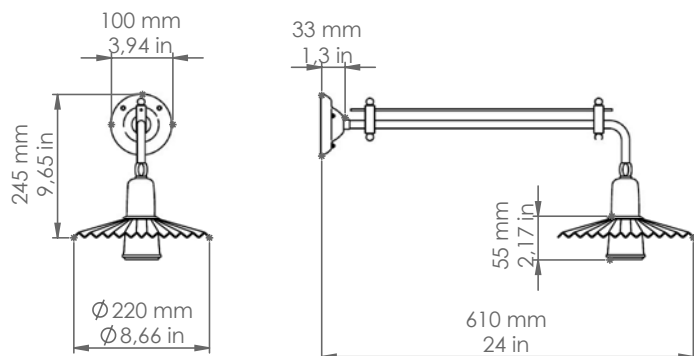

11.208/P22/PAR20

Civetta

Art. 11.208/P26/PAR20

Descrizione: / Description:

Applique in ottone anticato con riflettore piccolo e con portalampada PAR20.

/ Wall lamp made of aged brass with small shade and with PAR20 lampholder.

11.208/P22/PAR20

DATI TECNICI: / / TECHNICAL DATA:

CE  IP20 

SORGENTE LUMINOSA: / LIGHT SOURCE:

6W LED

E27

230V - 50Hz

Lampadina non inclusa.

/ Bulb not included.

Sorgente luminosa sostituibile dall'utente finale
/ Replaceable light source by an end-user

MATERIALE: Ottone
/ MATERIAL: Brass

VOLUME [M³]: 0,06

PESO LORDO [Kg]: 2,54
/ GROSS WEIGHT [Kg]: