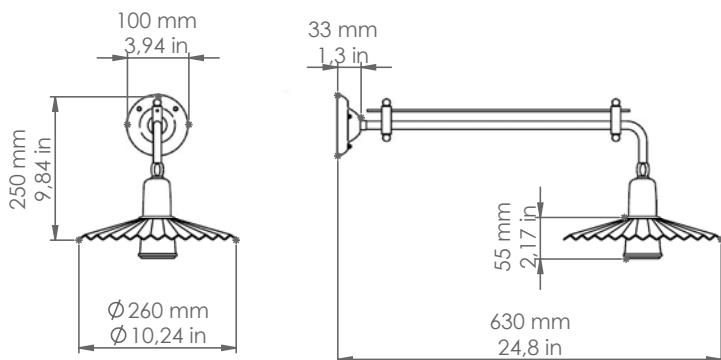

11.208/P26/PAR20

Civetta

Art. 11.208/P26/PAR20

Descrizione: / Description:

Applique in ottone anticato con riflettore medio e con portalampada PAR20.

/ Wall lamp made of aged brass with medium shade and with PAR20 lampholder.

11.208/P26/PAR20

DATI TECNICI: / / TECHNICAL DATA:

CE  IP20 

SORGENTE LUMINOSA: / LIGHT SOURCE:

6W LED

E27

230V - 50Hz

Lampadina non inclusa.

/ Bulb not included.

Sorgente luminosa sostituibile dall'utente finale
/ Replaceable light source by an end-user

MATERIALE: Ottone
/ MATERIAL: Brass

VOLUME [M³]: 0,06

PESO LORDO [Kg]: 2,67
/ GROSS WEIGHT [Kg]: