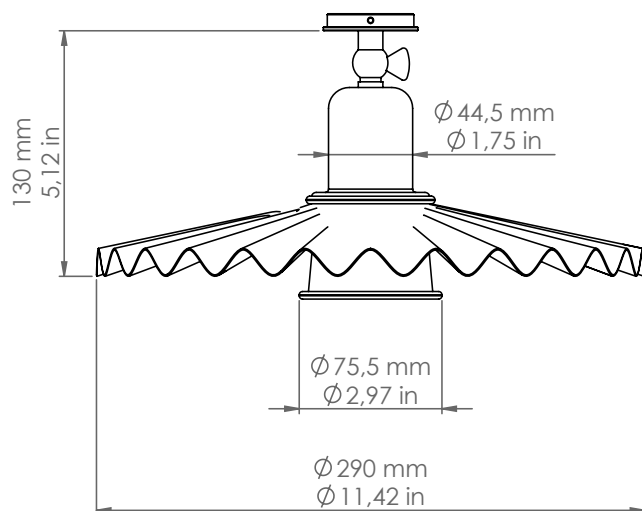

## Civetta

11.416/P29/PAR20/SC

*Descrizione: / Description:*

*Faretto con snodo per sistema SPR, per PAR20, con piatto Ø290 mm.*

*/ SPR system with knuckle spot for PAR20 bulb with Ø290mm shade.*

## 11.416/P29/PAR20/SC

DATI TECNICI: / / TECHNICAL DATA:

CE  IP20 

SORGENTE LUMINOSA: / LIGHT SOURCE:

6W LED  
E27  
230V - 50Hz

Lampadina non inclusa.  
/ Bulb not included.

Sorgente luminosa sostituibile dall'utente finale  
/ Replaceable light source by an end-user

MATERIALE: Ottone e rame  
/ MATERIAL: Brass and copper

VOLUME [M<sup>3</sup>]: 0,02

PESO LORDO [Kg]: 1,52  
/ GROSS WEIGHT [Kg]:

FINITURE: Ottone e rame anticati  
/ FINISHES: Aged Brass and copper