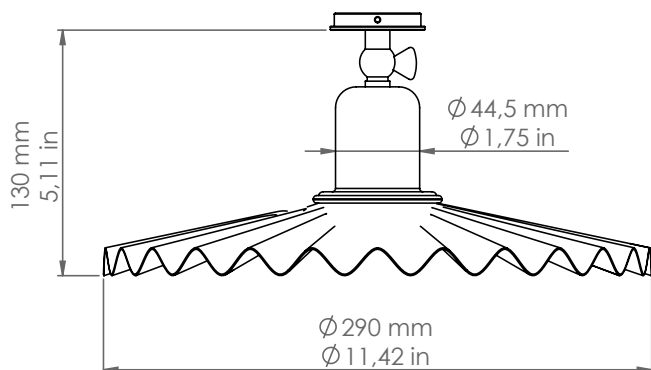

Civetta

11.416/P29/SC

Descrizione: / Description:

Faretto con snodo per sistema SPR, con piatto Ø290 mm.

/ SPR system with knuckle spot with Ø290 mm shade.

11.416/P29/SC

DATI TECNICI: / / TECHNICAL DATA:

SORGENTE LUMINOSA: / LIGHT SOURCE:

15W LED
E27
230V - 50Hz

Lampadina non inclusa.
/ Bulb not included.

Sorgente luminosa sostituibile dall'utente finale
/ Replaceable light source by an end-user

MATERIALE: Ottone e rame
/ MATERIAL: Brass and copper

VOLUME [M³]: 0,02

PESO LORDO [Kg]: 1,46
/ GROSS WEIGHT [Kg]:

FINITURE: Ottone e rame anticati
/ FINISHES: Aged Brass and copper