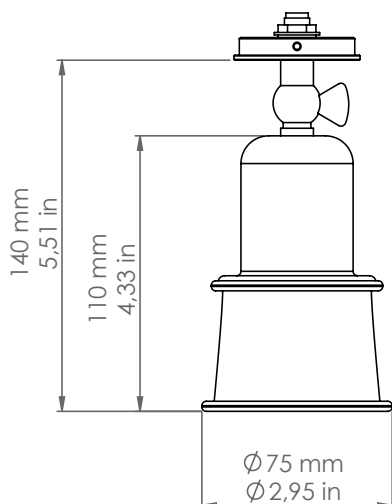

Civetta

11.416/PAR20/SC

Art. SPR/90/O

Art. 11.416/PAR20/SC

Art. LIN.2.O

Descrizione: / Description:

Faretto con snodo per sistema SPR, per PAR20.

/ SPR system with knuckle spot for PAR20 bulb.

11.416/PAR20/SC

DATI TECNICI: / / TECHNICAL DATA:

CE  IP20 

SORGENTE LUMINOSA: / LIGHT SOURCE:

6W LED

E27

230V - 50Hz

Lampadina non inclusa.

/ Bulb not included.

Sorgente luminosa sostituibile dall'utente finale
/ Replaceable light source by an end-user

MATERIALE:
/ MATERIAL:

Ottone e rame
Brass and copper

VOLUME [M³]:

0,01

PESO LORDO [Kg]:

0,74