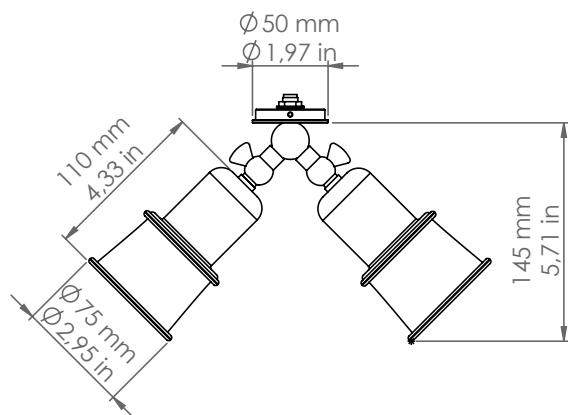

## Civetta

11.422/PAR20/SC

Art. 11.422/PAR20/SC  
Art. LIN.2.O  
Art. SPR/3/O

*Descrizione: / Description:*

*Doppio faretto con snodo per sistema SPR per PAR20.*

*/ Double SPR system with knuckle spot for PAR20 bulb.*

## 11.422/20/SC

DATI TECNICI: / / TECHNICAL DATA:

CE  IP20 

SORGENTE LUMINOSA: / LIGHT SOURCE:

2 x 6W LED

E27

230V - 50Hz

Lampadine non incluse.

/ Bulbs not included.

Sorgente luminosa sostituibile dall'utente finale

/ Replaceable light source by an end-user

MATERIALE: Ottone e rame  
/ MATERIAL: Brass and copper

VOLUME [M<sup>3</sup>]: 0,02

PESO LORDO [Kg]: 1,28  
/ GROSS WEIGHT [Kg]: