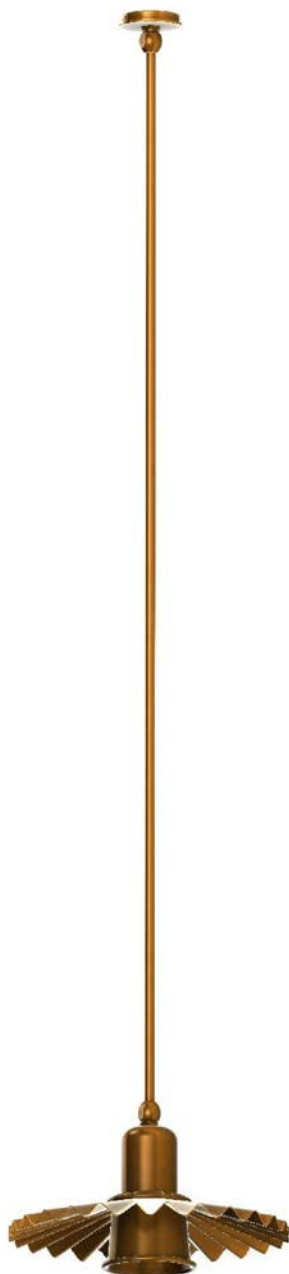

Civetta

11.516/P22/PAR20/SC

Descrizione: / Description:

Sospensione per sistema SPR, per PAR20, con piatto Ø220 mm.

/ SPR system pendant for PAR20 bulb with Ø220mm shade.

11.516/P22/PAR20/SC

DATI TECNICI: / / TECHNICAL DATA:

CE  IP20 

SORGENTE LUMINOSA: / LIGHT SOURCE:

6W LED

E27

230V - 50Hz

Lampadina non inclusa.

/ Bulb not included.

Sorgente luminosa sostituibile dall'utente finale
/ Replaceable light source by an end-user

MATERIALE:
/ MATERIAL:

Ottone e rame
Brass and copper

VOLUME [M³]:

0,09

PESO LORDO [Kg]:

2,68

/ GROSS WEIGHT [Kg]:

FINITURE:

/ FINISHES:

Ottone e rame anticati
Aged Brass and copper