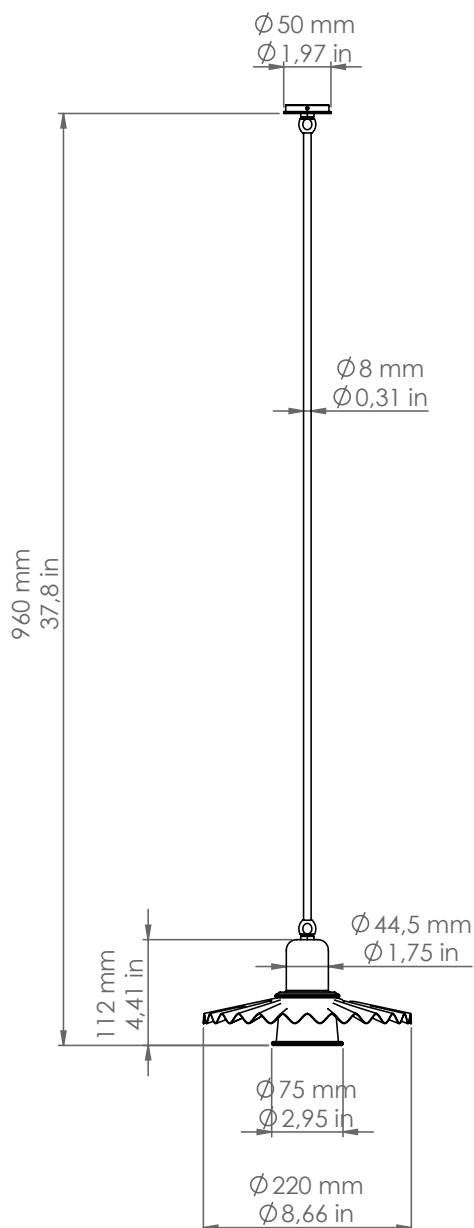

Civetta

11.516/P22/PAR20/SC

Descrizione: / Description:

Sospensione per sistema SPR, per PAR20, con piatto Ø220 mm.

/ SPR system pendant for PAR20 bulb with Ø220mm shade.

11.516/P22/PAR20/SC

DATI TECNICI: / / TECHNICAL DATA:

CE  IP20 

SORGENTE LUMINOSA: / LIGHT SOURCE:

6W LED

E27

230V - 50Hz

Lampadina non inclusa.

/ Bulb not included.

Sorgente luminosa sostituibile dall'utente finale
/ Replaceable light source by an end-user

MATERIALE:
/ MATERIAL:

Ottone e rame
Brass and copper

VOLUME [M³]:

0,09

PESO LORDO [Kg]:

2,68

/ GROSS WEIGHT [Kg]:

FINITURE: