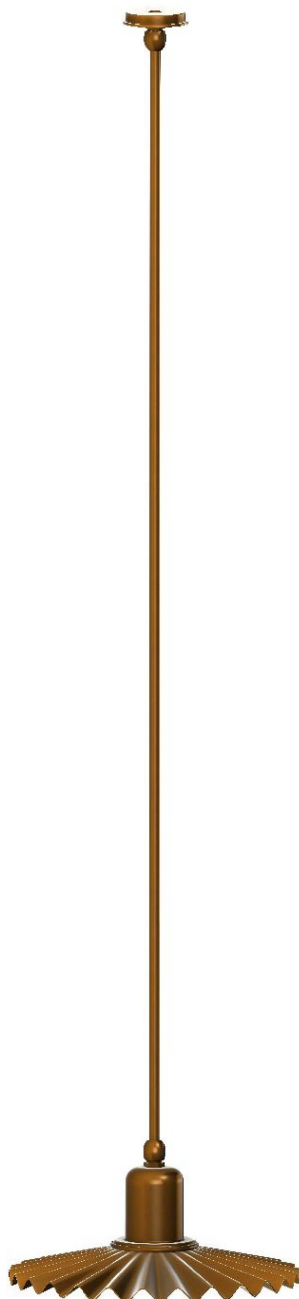

## Civetta

11.516/P22/SC

*Descrizione: / Description:*

*Sospensione per sistema SPR, con piatto Ø220 mm.*

*/ SPR system pendant with Ø220mm shade.*

## 11.516/P22/SC

DATI TECNICI: / / TECHNICAL DATA:

SORGENTE LUMINOSA: / LIGHT SOURCE:

15W LED  
E27  
230V - 50Hz

Lampadina non inclusa.  
/ Bulb not included.

Sorgente luminosa sostituibile dall'utente finale  
/ Replaceable light source by an end-user

MATERIALE:  
/ MATERIAL:

Ottone e rame  
Brass and copper

VOLUME [M³]:

0,09

PESO LORDO [Kg]:

2,62

/ GROSS WEIGHT [Kg]:

FINITURE:

Ottone e rame anticati

/ FINISHES:

Aged Brass and copper