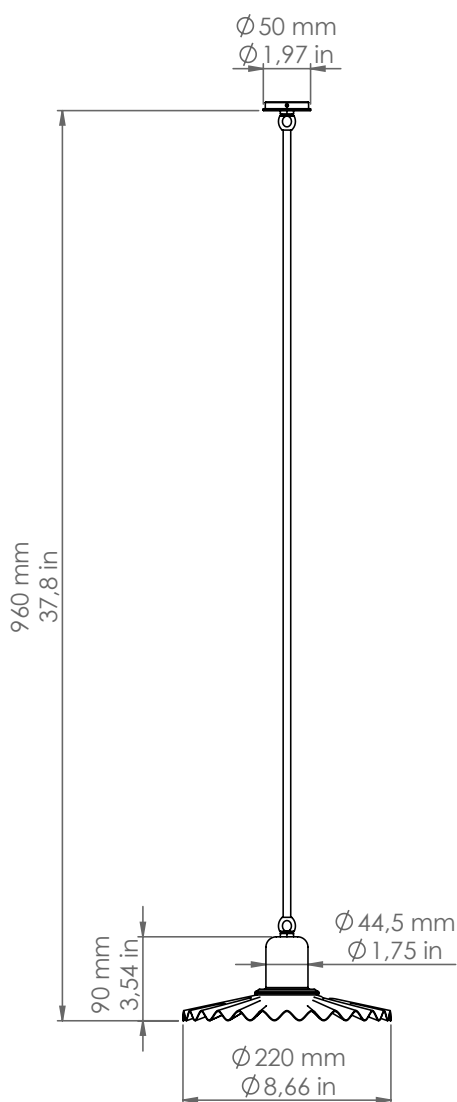

## Civetta

11.516/P22/SC

*Descrizione: / Description:*

*Sospensione per sistema SPR, con piatto Ø220 mm.*

*/ SPR system pendant with Ø220mm shade.*

## 11.516/P22/SC

DATI TECNICI: / / TECHNICAL DATA:

SORGENTE LUMINOSA: / LIGHT SOURCE:

15W LED  
E27  
230V - 50Hz

Lampadina non inclusa.  
/ Bulb not included.

Sorgente luminosa sostituibile dall'utente finale  
/ Replaceable light source by an end-user

MATERIALE:  
/ MATERIAL:

Ottone e rame  
Brass and copper

VOLUME [M³]:

0,09

PESO LORDO [Kg]:

2,62

/ GROSS WEIGHT [Kg]:

FINITURE: