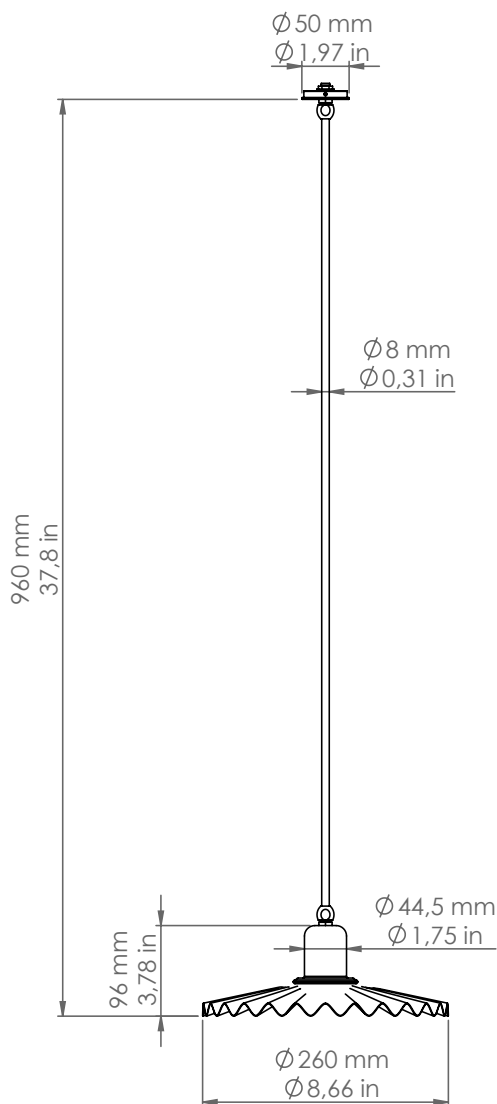

## Civetta

11.516/P26/SC

*Descrizione: / Description:*

*Sospensione per sistema SPR, con piatto Ø260 mm.*

*/ SPR system pendant with Ø260mm shade.*

## 11.516/P26/SC

DATI TECNICI: / / TECHNICAL DATA:

CE  IP20 

SORGENTE LUMINOSA: / LIGHT SOURCE:

15W LED  
E27  
230V - 50Hz

Lampadina non inclusa.  
/ Bulb not included.

Sorgente luminosa sostituibile dall'utente finale  
/ Replaceable light source by an end-user

MATERIALE:  
/ MATERIAL:

Ottone e rame  
Brass and copper

VOLUME [M<sup>3</sup>]:

0,09

PESO LORDO [Kg]:

2,74

/ GROSS WEIGHT [Kg]:

FINITURE: