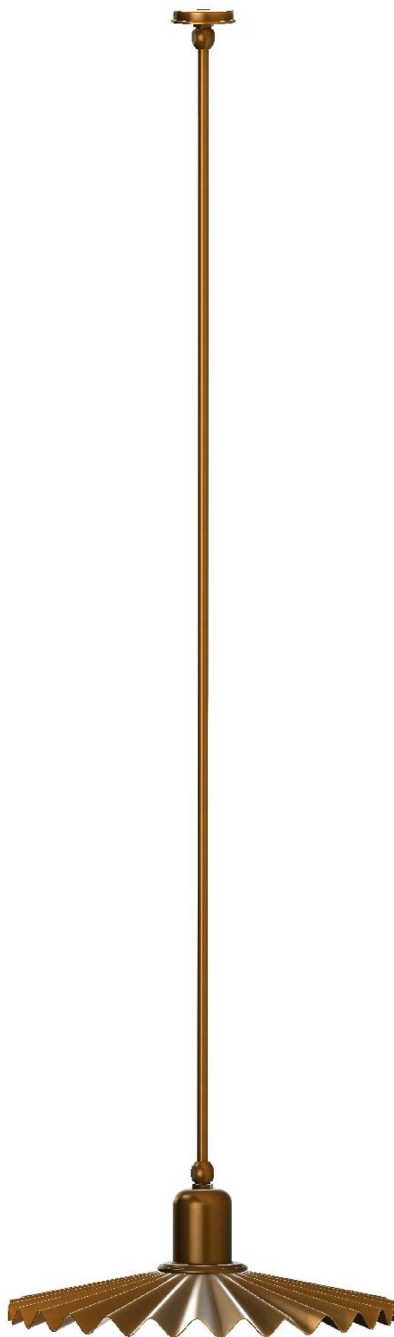

Civetta

11.516/P29/SC

Descrizione: / Description:

Sospensione per sistema SPR, con piatto Ø290 mm.

/ SPR system pendant with Ø290 mm shade.

11.516/P29/SC

DATI TECNICI: / / TECHNICAL DATA:

CE IP20

SORGENTE LUMINOSA: / LIGHT SOURCE:

15W LED
E27
230V - 50Hz

Lampadina non inclusa.
/ Bulb not included.

Sorgente luminosa sostituibile dall'utente finale
/ Replaceable light source by an end-user

MATERIALE:
/ MATERIAL:

Ottone e rame
Brass and copper

VOLUME [M³]:

0,09

PESO LORDO [Kg]:

2,84

/ GROSS WEIGHT [Kg]:

FINITURE:

/ FINISHES:

Ottone e rame anticati
Aged Brass and copper