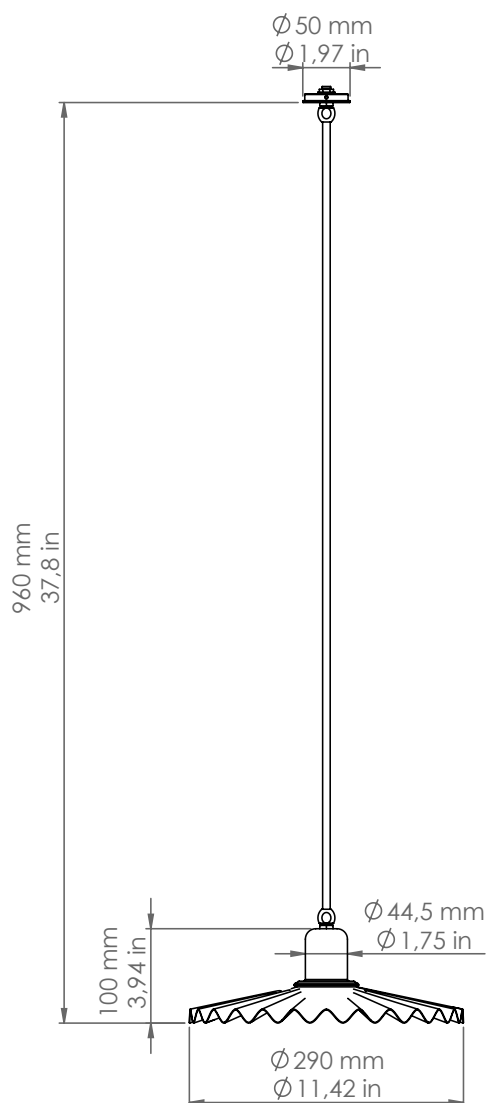

Civetta

11.516/P29/SC

Descrizione: / Description:

Sospensione per sistema SPR, con piatto Ø290 mm.

/ SPR system pendant with Ø290 mm shade.

11.516/P29/SC

DATI TECNICI: / / TECHNICAL DATA:

CE IP20

SORGENTE LUMINOSA: / LIGHT SOURCE:

15W LED
E27
230V - 50Hz

Lampadina non inclusa.
/ Bulb not included.

Sorgente luminosa sostituibile dall'utente finale
/ Replaceable light source by an end-user

MATERIALE:
/ MATERIAL:

Ottone e rame
Brass and copper

VOLUME [M³]:

0,09

PESO LORDO [Kg]:

2,84

/ GROSS WEIGHT [Kg]:

FINITURE:

/ FINISHES: