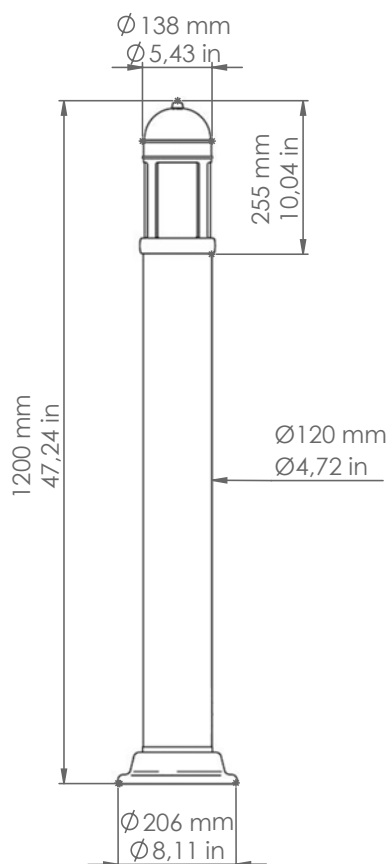

12.035/120/A

Postièrla

Art. 12.035/120/A

Descrizione: / Description:

Apparecchio da giardino senza interrato, altezza 1200 mm, adatto a piani con pavimentazione o muretti. I materiali sono: fusione di ottone ed ottone successivamente anticati, vetro soffiato colore bianco-latte lucido. E' un insieme d'effetto che diventa inconfondibile elemento d'arredo per giardini, vialetti, e marciapiedi.

/ Bollard for garden without buried base, 1200 mm high, suitable for paved or low walls. Material used are cast brass and brass, subsequently aged and white-milk shiny glass shielded with an aged brass grid. It naturally integrates with gardens, paths and pavements lighting.

12.035/120/A

DATI TECNICI: / TECHNICAL DATA:

CE  

SORGENTE LUMINOSA: / LIGHT SOURCE:

15W LED
230V - 50Hz
E27

LAMPADINA NON INCLUSA
/ LIGHT BULB NOT INCLUDED

Sorgente luminosa sostituibile dall'utente finale
/ Replaceable light source by an end-user

VOLUME [M³]: 0,19

PESO LORDO [Kg]: 19,240
/ GROSS WEIGHT [Kg]:

MATERIALI:
/ MATERIALS: Fusione di ottone, ottone e vetro soffiato
/ Cast brass, brass and blown glass

FINITURE:
/ FINISHES: Ottone anticato e vetro bianco-latte lucido
/ Aged brass and white-milk shiny glass