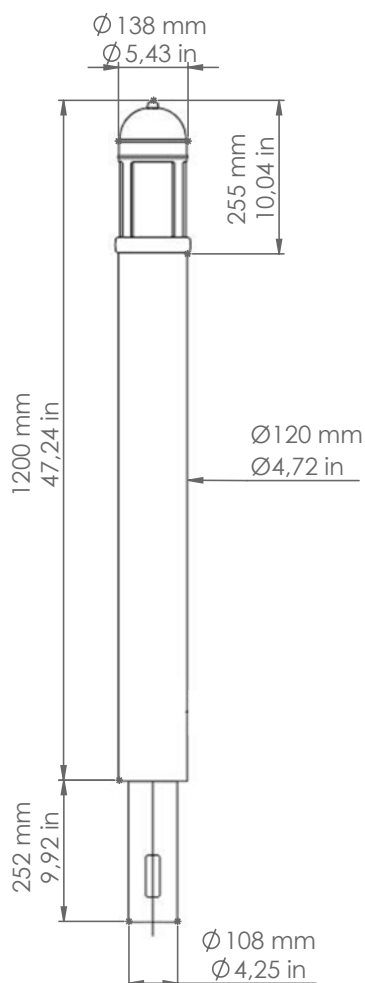

## Postièrla

Art. 12.035/120/A

*Descrizione: / Description:*

*Apparecchio da giardino con interrato, altezza 1200 mm, adatto ad essere posizionato direttamente su prato o giardino. I materiali sono: fusione di ottone ed ottone successivamente anticati, vetro soffiato colore bianco-latte lucido. E' un insieme d'effetto che diventa inconfondibile elemento d'arredo per giardini, vialetti, e marciapiedi.*

*/ Bollard for garden with buried base, 1200 mm high, it's suitable for placing directly on the lawn or garden. Material used are cast brass and brass, subsequently aged and white-milk shiny glass shielded with an aged brass grid. It naturally integrates with gardens, paths and pavements lighting.*

## 12.035/120/B

DATI TECNICI: / TECHNICAL DATA:

CE  

SORGENTE LUMINOSA: / LIGHT SOURCE:

15W LED  
230V - 50Hz  
E27

LAMPADINA NON INCLUSA  
/ LIGHT BULB NOT INCLUDED

Sorgente luminosa sostituibile dall'utente finale  
/ Replaceable light source by an end-user

VOLUME [M<sup>3</sup>]: 0,19

PESO LORDO [Kg]: 19,340  
/ GROSS WEIGHT [Kg]:

MATERIALI:  
/ MATERIALS: Fusione di ottone, ottone e vetro soffiato  
/ Cast brass, brass and blown glass

FINITURE:  
/ FINISHES: Ottone anticato e vetro bianco-latte lucido  
/ Aged brass and white-milk shiny glass