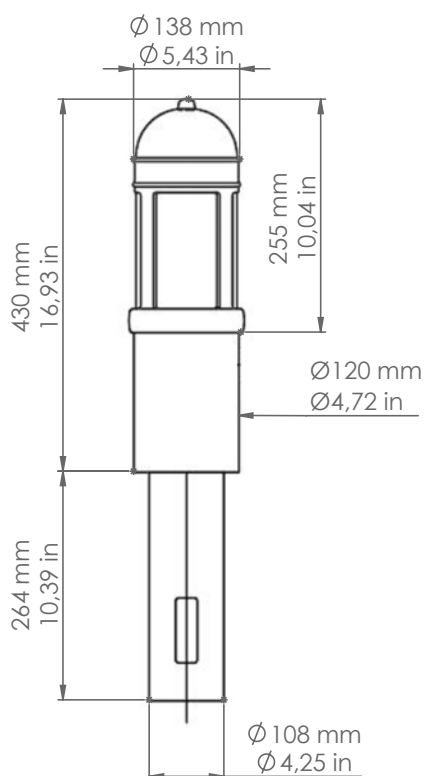

12.035/40/B

Postièrla

Art. 12.035/40/A

Descrizione: / Description:

Apparecchio da giardino con interrato, altezza 430mm, adatto ad essere posizionato direttamente su prato o giardino. I materiali sono: fusione di ottone ed ottone successivamente anticati, vetro soffiato colore bianco-latte lucido. E' un insieme d'effetto che diventa inconfondibile elemento d'arredo per giardini, vialetti, e marciapiedi.

/ Bollard for garden with buried base, 430mm high, it's suitable for placing directly on the lawn or garden. Material used are cast brass and brass, subsequently aged and white-milk shiny glass shielded with an aged brass grid. It naturally integrates with gardens, paths and pavements lighting.

12.035/40/B

DATI TECNICI: / TECHNICAL DATA:

SORGENTE LUMINOSA: / LIGHT SOURCE:

15W LED
230V - 50Hz
E27

LAMPADINA NON INCLUSA
/ LIGHT BULB NOT INCLUDED

Sorgente luminosa sostituibile dall'utente finale
/ Replaceable light source by an end-user

VOLUME [M³]: 0,1

PESO LORDO [Kg]: 9,320
/ GROSS WEIGHT [Kg]:

MATERIALI:
/ MATERIALS: Fusione di ottone, ottone
e vetro soffiato
/ Cast brass, brass and
blown glass

FINITURE:
/ FINISHES: Ottone anticato e
vetro bianco-latte lucido
/ Aged brass and
white-milk shiny glass