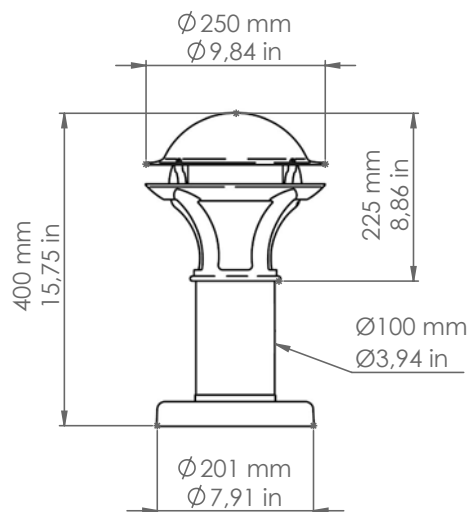

13.035/40/A

Loggia

Art. 13.035/40/A

Descrizione: / Description:

Apparecchio da giardino senza interrato, altezza 400mm, adatto a piani con pavimentazione o muretti. I materiali sono: fusione di ottone ed ottone successivamente anticati, vetro soffiato colore bianco-latte lucido. E' un insieme d'effetto che diventa inconfondibile elemento d'arredo per giardini, vialetti, e marciapiedi.

/ Bollard for garden without buried base, 400mm high, suitable for paved or low walls. Material used are cast brass and brass, subsequently aged and white-milk shiny glass shielded with an aged brass grid. It naturally integrates with gardens, paths and pavements lighting.

13.035/40/A

DATI TECNICI: / TECHNICAL DATA:

SORGENTE LUMINOSA: / LIGHT SOURCE:

15W LED
230V - 50Hz
E27

LAMPADINA NON INCLUSA
/ LIGHT BULB NOT INCLUDED

Sorgente luminosa sostituibile dall'utente finale
/ Replaceable light source by an end-user

VOLUME [M³]: 0,1

PESO LORDO [Kg]: 9,400
/ GROSS WEIGHT [Kg]:

MATERIALI:
/ MATERIALS: Fusione di ottone, ottone
e vetro soffiato
/ Cast brass, brass and
blown glass

FINITURE:
/ FINISHES: Ottone anticato, e
vetro bianco-latte lucido
/ Aged brass and
white-milk shiny glass