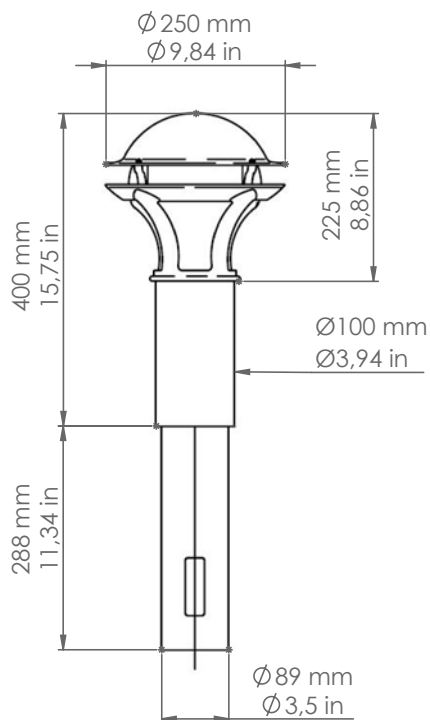

### *Descrizione: / Description:*

*Apparecchio da giardino con interrato, altezza 400mm, adatto ad essere posizionato direttamente su prato o giardino. I materiali sono: fusione di ottone ed ottone successivamente anticati, vetro soffiato colore bianco-latte lucido. E' un insieme d'effetto che diventa inconfondibile elemento d'arredo per giardini, vialetti, e marciapiedi.*

## 13.035/40/B

DATI TECNICI: / TECHNICAL DATA:

CE IP44

SORGENTE LUMINOSA: / LIGHT SOURCE:

15W LED  
230V - 50Hz  
E27

LAMPADINA NON INCLUSA  
/ LIGHT BULB NOT INCLUDED

Sorgente luminosa sostituibile dall'utente finale  
/ Replaceable light source by an end-user

VOLUME [M³]: 0,1

PESO LORDO [Kg]: 9  
/ GROSS WEIGHT [Kg]:

MATERIALI:  
/ MATERIALS: Fusione di ottone, ottone  
e vetro soffiato  
/ Cast brass, brass and  
blown glass

FINITURE:  
/ FINISHES: Ottone anticato, e  
vetro bianco-latte lucido  
/ Aged brass and  
white-milk shiny glass