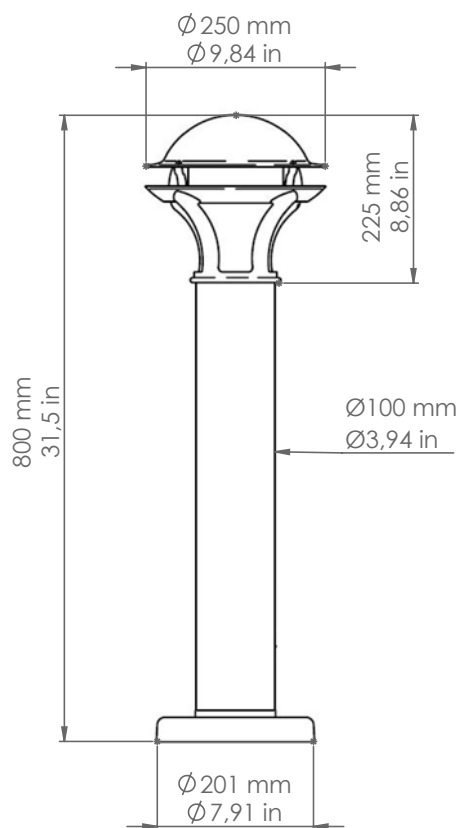

## Loggia

Art. 13.035/80/A

*Descrizione: / Description:*

*Apparecchio da giardino senza interrato, altezza 800mm, adatto a piani con pavimentazione o muretti. I materiali sono: fusione di ottone ed ottone successivamente anticati, vetro soffiato colore bianco-latte lucido. E' un insieme d'effetto che diventa inconfondibile elemento d'arredo per giardini, vialetti, e marciapiedi.*

*/ Bollard for garden without buried base, 800mm high, suitable for paved or low walls. Material used are cast brass and brass, subsequently aged and white-milk shiny glass shielded with an aged brass grid. It naturally integrates with gardens, paths and pavements lighting.*

## 13.035/80/A

DATI TECNICI: / TECHNICAL DATA:

CE IP44

SORGENTE LUMINOSA: / LIGHT SOURCE:

15W LED  
230V - 50Hz  
E27

LAMPADINA NON INCLUSA  
/ LIGHT BULB NOT INCLUDED

Sorgente luminosa sostituibile dall'utente finale  
/ Replaceable light source by an end-user

VOLUME [M³]: 0,19

PESO LORDO [Kg]: 13,840  
/ GROSS WEIGHT [Kg]:

MATERIALI:  
/ MATERIALS: Fusione di ottone, ottone  
e vetro soffiato  
/ Cast brass, brass and  
blown glass

FINITURE:  
/ FINISHES: Ottone anticato, e  
vetro bianco-latte lucido  
/ Aged brass and  
white-milk shiny glass