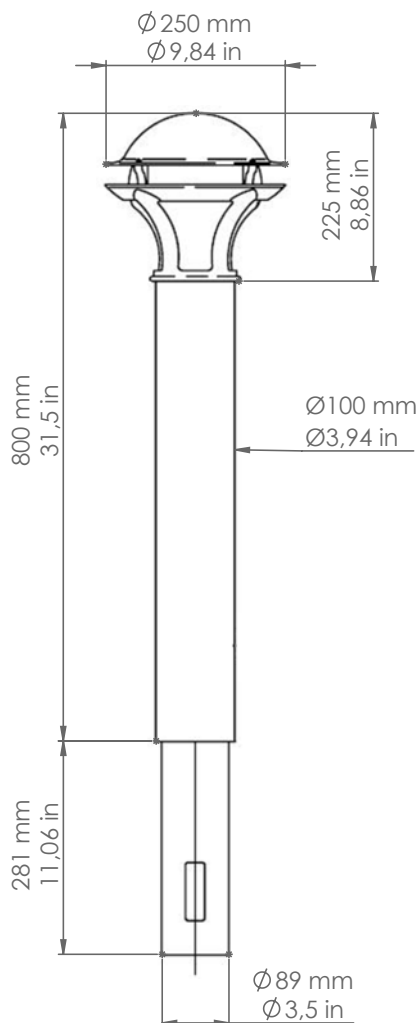

13.035/80/B

Loggia

Art. 13.035/80/A

Descrizione: / Description:

Apparecchio da giardino con interrato, altezza 800mm, adatto ad essere posizionato direttamente su prato o giardino. I materiali sono: fusione di ottone ed ottone successivamente anticati, vetro soffiato colore bianco-latte lucido. E' un insieme d'effetto che diventa inconfondibile elemento d'arredo per giardini, vialetti, e marciapiedi.

/ Bollard for garden with buried base, 800mm high, it's suitable for placing directly on the lawn or garden. Material used are cast brass and brass, subsequently aged and white-milk shiny glass shielded with an aged brass grid. It naturally integrates with gardens, paths and pavements lighting.

13.035/80/B

DATI TECNICI: / TECHNICAL DATA:

SORGENTE LUMINOSA: / LIGHT SOURCE:

15W LED
230V - 50Hz
E27

LAMPADINA NON INCLUSA
/ LIGHT BULB NOT INCLUDED

Sorgente luminosa sostituibile dall'utente finale
/ Replaceable light source by an end-user

VOLUME [M³]: 0,19

PESO LORDO [Kg]: 13,500
/ GROSS WEIGHT [Kg]:

MATERIALI:
/ MATERIALS: Fusione di ottone, ottone
e vetro soffiato
/ Cast brass, brass and
blown glass

FINITURE:
/ FINISHES: Ottone anticato, e
vetro bianco-latte lucido
/ Aged brass and
white-milk shiny glass