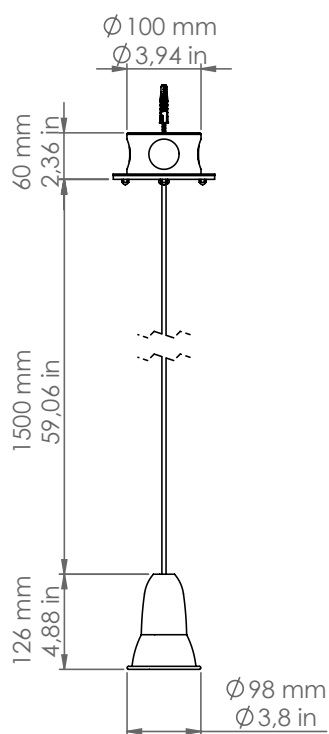

Multibox

1MBSUN9P/CM/...

ART. 1MBSUN9P/CM/B28-D22

Descrizione: / Description:

Sospensione piccola singola, in rame martellato, per sistema MULTIBOX, comprensiva di rosone e con cavo nero di sostegno, per lampada PAR20; da specificare quali uscite e rispettivo diametro si intende tenere aperte nel rosone per la connessione al sistema.

/ Single small pendant, in "martellato" copper, for MULTIBOX system, including rose, with black support cable, for PAR20 bulb; to specify which rose outputs and its diameter to leave opened for connection to the system..

/ ENERGETIC CLASS: A+

Sorgente luminosa sostituibile dall'utente finale
/ Replaceable light source by an end-user

MATERIALE: Rame
/ MATERIAL: Copper

VOLUME [M³]: 0,03

PESO lordo [Kg]: 1,45
/ GROSS WEIGHT [Kg]:

/ FOR CONNECTION TO THE SYSTEM SPECIFY THE CODES OF THE ROSE OPENED OUTPUTS (A, B, C, D) AND THEIR DIAMETER (16,22,28)